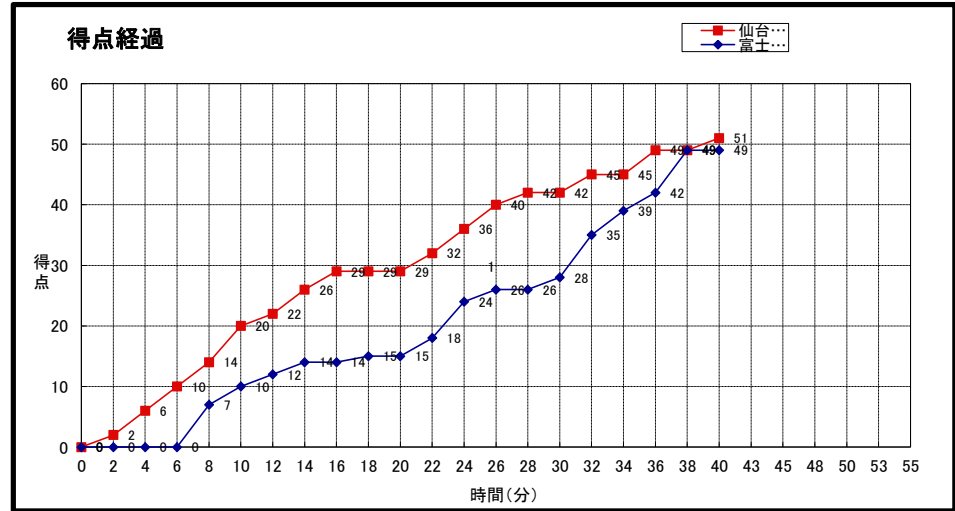

開催場所: **カクヒログループスタジアム**

試合区分: **No. 16/ 2次リーグ** コミッショナー: **佐々木桂二**

期 日: **2016(H28)年10月16日(日)** 主審: **堀内昌浩**

開始時間: **11:30** 副審: **小川裕之 及川 学**

終了時間: **13:00**

仙台大学 (一部3位)	○ 51	20 -st1- 10 9 -2nd- 5 13 -3rd- 13 9 -4th- 21 -OT1- -OT2- -OT3-	● 49	富士大学 (一部2位)

仙台大学

No.	S	選手名	PTS	3P FG		2P FG		FT		PF	REBOUNDS			TO	AS	ST	BS	MIN
				M	A	M	A	M	A		OR	DR	TOT					
18	*	中村 優斗	17	1	6	7	10	0	0	3	1	2	3	0	0	0	0	0
1		市原 大臣	0	0	0	0	0	0	0	0	0	0	0	0	0	0	0	0
5	*	山田 亮貴	17	0	0	7	9	3	6	2	4	5	9	0	1	0	0	0
7		鈴木 亮也	0	-	-	-	-	-	-	-	-	-	-	-	-	-	-	-
8	*	高橋 勝太郎	0	0	0	0	0	0	0	0	0	0	0	0	0	0	0	0
12		豊川 裕太	0	-	-	-	-	-	-	-	-	-	-	-	-	-	-	-
17		山田 亜聖	0	0	0	0	0	0	0	0	0	0	0	0	0	0	0	0
22		斉藤 誠	0	0	0	0	0	0	0	0	0	0	0	0	0	0	0	0
27		佐藤 隆斗	0	-	-	-	-	-	-	-	-	-	-	-	-	-	-	-
35	*	大山 和弘	0	0	1	0	0	0	0	0	0	1	1	0	0	0	0	0
39		松本 健寛	0	0	0	0	2	0	0	0	0	0	0	0	0	0	0	0
44		佐々木 拓真	0	-	-	-	-	-	-	-	-	-	-	-	-	-	-	-
51		菅原 孝伊智	0	0	0	0	1	0	0	1	0	0	0	0	0	0	0	0
71		細木 遼大	0	0	0	0	0	0	0	0	0	0	0	0	0	0	0	0
88	*	堂藤 幹平	10	0	8	4	8	2	2	3	2	3	5	0	0	0	0	0
TEAM 合計			51	1	20	21	38	6	10	13	8	22	30	0	3	0	0	0:00
					5.0%	55.3%	80.0%											

富士大学

No.	S	選手名	PTS	3P FG		2P FG		FT		PF	REBOUNDS			TO	AS	ST	BS	MIN
				M	A	M	A	M	A		OR	DR	TOT					
15	*	高橋 一輝	7	0	0	3	4	1	1	1	0	1	1	0	0	0	0	0
8		鳴海 亮太	-	-	-	-	-	-	-	-	-	-	-	-	-	-	-	-
IF(d)		中屋 隼介	-	-	-	-	-	-	-	-	-	-	-	-	-	-	-	-
11		高橋 樹	0	0	0	0	1	0	0	0	0	0	0	0	0	0	0	0
12		大山 アレックスアンソニー	4	0	0	2	7	0	0	1	0	0	0	0	0	0	0	0
14	*	藤原 佑也	14	4	9	1	4	0	0	4	0	6	6	0	2	0	0	0
18		三浦 大和	0	0	0	0	0	0	0	0	0	1	1	0	0	0	0	0
23		高山 賢也	2	0	0	1	5	0	0	4	1	3	4	0	0	0	0	0
25	*	松本 航	-	-	-	-	-	-	-	-	-	-	-	-	-	-	-	-
26		柏城 響	-	-	-	-	-	-	-	-	-	-	-	-	-	-	-	-
34		大井 知美	9	0	0	4	13	1	2	2	4	11	15	0	0	0	0	0
35	*	磯谷 公哉	13	3	8	2	7	0	0	2	0	4	4	0	2	0	0	0
91	*	蓮休 海	-	-	-	-	-	-	-	-	-	-	-	-	-	-	-	-
0		真田 祐啓	-	-	-	-	-	-	-	-	-	-	-	-	-	-	-	-
TEAM 合計			49	7	17	13	42	2	3	14	5	27	32	0	4	0	0	0:00
					41.2%	31.0%	66.7%											

ポイント: FG: 3pt-%
PST: 成功 3P: 3pt-%
M: 試投 2P: 2pt-%
A: シュート率 FT: フリー-%
%:

F: ファール OR: オフenseリバウンド TO: ターンオーバー MIN: 出場時間
AS: アシスト DR: ディフェンスリバウンド S: ステール
ST: スティール OT: 延長
BS: フロッキングショット

ゲームレポート

○第一ピリオド富士大学は出だし仙台大学の激しいディフェンスに苦しみ得点が取れない。一方仙台大学はポストプレーで得点を取るが、その後シュートが決まらず得点が動かない。徐々に仙台大学は速攻などで得点を重ねる。5分30秒が経過しても無得点の富士大学はタイムアウトをとる。タイムアウトから少しずつリズムを取り戻した富士大学だが、出だしの得点差により20-10で仙台大学がリードで第一ピリオドが終了。

○第二ピリオド第二ピリオドもあまり得点が入らず守りあう展開となる。両チームとも我慢の時間帯が続くが、#18の3Pなどにより仙台大学が点差を離しにかかる。富士大学はその後も得点が取れず苦しい時間が続く。そのまま第二ピリオドが終了し29-15で仙台大学がリードで折り返す。

○第三ピリオド仙台大学が変わらず激しいディフェンスでプレッシャーをかけ、オフェンスではリバウンドを積極的に取りに行き、確実に点数を重ねていく。富士大学は仙台大学の激しいディフェンスの前に苦しいシュートが続き、差を詰められないまま第三ピリオドが終了し42-29で仙台大学リードのまま第四ピリオドへ。

○第四ピリオド富士大学が#14、#34を中心にいいリズムを作りはじめ得点を重ねる。仙台大学はシュートを決めきれず富士大学に追いつかれそうになるも、激しいディフェンスから自分たちの流れを掴もうとする。富士大学#35の3Pがこのピリオドだけで3本決まり、ついに同点に追いつく。高さのある仙台大学がポストプレーで得点し、残り13秒で2点差とする。富士大学も必死に攻めるが仙台大学がこれを守り切り試合終了。51-49で仙台大学が勝利した。

○まとめ前半から仙台大学が激しいディフェンスで富士大学を苦しみ、インサイドの強いプレーや速攻などで点差をつけた。後半に入ると、富士大学がいい流れを掴み同点まで追いつくも、仙台大学が逆転を許さず2点差で勝利した。