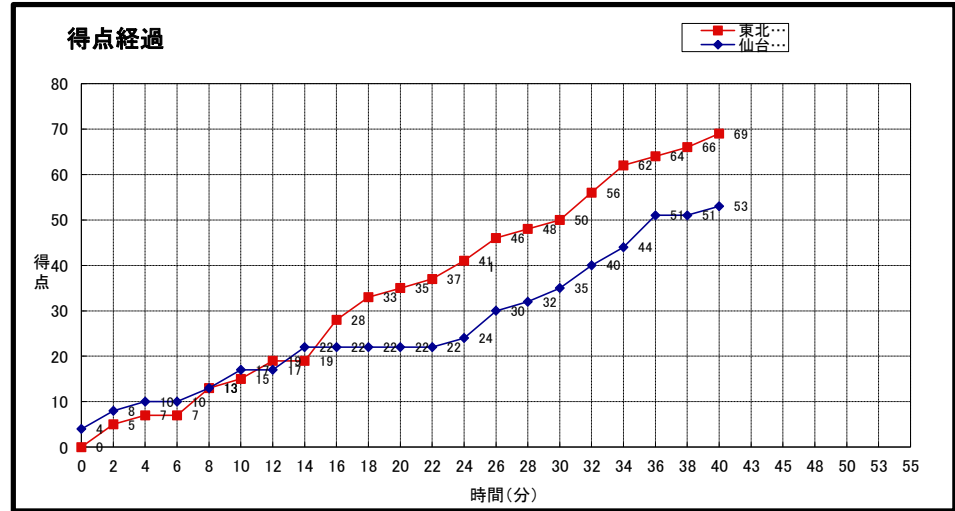

開催場所: **カクヒログループスタジアム**

試合区分: **No. 14A**   **2次リーグ**   コミッショナー: **佐々木桂二**

期 日: **2016(H28)年10月14日(金)**   主審: **大川優平**

開始時間: 副審: **高平吉康**

終了時間:

東北学院大学 (一部1位)	○ 69	15 -st1-	17	● 53	仙台大学 (一部3位)
		20 -2nd-	5		
		15 -3rd-	13		
		19 -4th-	18		
		-OT1-			
		-OT2-			
		-OT3-			

東北学院大学

No.	S	選手名	PTS	3P FG		2P FG		FT		PF	REBOUNDS			TO	AS	ST	BS	MIN	
				M	A	M	A	M	A		TF	OR	DR						TOT
25	*	石狩達	21	2	5	7	16	1	4	0	1	4	5	0	2	0	0		
2		齋藤瞬	-	-	-	-	-	-	-	-	-	-	-	-	-	-	-		
5		中居欽人	-	-	-	-	-	-	-	-	-	-	-	-	-	-	-		
6		勸使川原祐哉	-	-	-	-	-	-	-	-	-	-	-	-	-	-	-		
19		海沼祐哉	-	-	-	-	-	-	-	-	-	-	-	-	-	-	-		
23		長嶺都貴央	-	-	-	-	-	-	-	-	-	-	-	-	-	-	-		
24		齋藤球	-	-	-	-	-	-	-	-	-	-	-	-	-	-	-		
30		清水健汰	0	0	1	0	0	0	0	0	0	0	0	0	0	0	0		
32		鈴木望希	-	-	-	-	-	-	-	-	-	-	-	-	-	-	-		
33	*	梅津諒平	4	0	0	2	6	0	2	1	6	5	11	0	0	0	0		
35	*	佐藤善亮	8	1	7	2	5	1	0	2	3	7	10	0	0	0	0		
51		今野緑	16	0	0	8	18	0	2	3	5	8	0	1	0	0	0		
72	*	菅野凖	0	0	1	0	0	0	0	1	0	2	2	0	0	0	0		
92	*	本田駿也	20	2	7	5	9	4	6	3	0	9	9	0	0	0	0		
0		渡邊颯丞	-	-	-	-	-	-	-	-	-	-	-	-	-	-	-		
TEAM 合計			69	5	21	24	54	6	14	9	13	32	45	0	3	0	0	0:00	
					23.8%	44.4%	42.9%												

仙台大学

No.	S	選手名	PTS	3P FG		2P FG		FT		PF	REBOUNDS			TO	AS	ST	BS	MIN	
				M	A	M	A	M	A		TF	OR	DR						TOT
18	*	中村 優斗	15	1	11	5	6	2	4	1	1	4	5	0	2	0	0		
1		市原 大臣	3	1	1	0	0	0	0	1	0	0	0	0	0	0	0		
5	*	山田 寛貴	7	0	0	3	11	1	4	2	3	5	8	0	0	0	0		
6		山口 貴大	-	-	-	-	-	-	-	-	-	-	-	-	-	-	-		
7		鈴木 亮也	10	2	3	2	4	0	0	4	0	5	5	0	1	0	0		
8		高橋麟太郎	-	-	-	-	-	-	-	-	-	-	-	-	-	-	-		
12		豊川 裕太	-	-	-	-	-	-	-	-	-	-	-	-	-	-	-		
17		山田 亜聖	-	-	-	-	-	-	-	-	-	-	-	-	-	-	-		
22		齋藤 誠	-	-	-	-	-	-	-	-	-	-	-	-	-	-	-		
27	*	佐藤 隆斗	14	4	14	1	4	0	0	2	0	3	3	0	1	0	0		
35		大山 和弘	0	0	0	0	1	0	0	2	0	0	0	0	0	0	0		
39		松本 健寛	-	-	-	-	-	-	-	-	-	-	-	-	-	-	-		
51		菅原 考伊智	2	0	0	1	2	0	0	1	0	0	0	0	0	0	0		
71		細木 遼大	-	-	-	-	-	-	-	-	-	-	-	-	-	-	-		
88	*	堂藤 幹平	2	0	3	1	5	0	0	2	2	3	5	0	1	0	0		
TEAM 合計			53	8	32	13	33	3	8	15	6	20	26	0	5	0	0	0:00	
					25.0%	39.4%	37.5%												

PTS: ポイント   FG: フィールドゴール   F: フォール   TO: ターンオーバー   MIN: 出場時間
M: 成功   3P: 3ポイントシュート   OR: オフenseリバウンド   AS: アシスト   S: ステール
A: 試投   2P: 2ポイントシュート   DR: ディフェンスリバウンド   ST: スタイール   OT: 延長
%: シュート率   FT: フリースロー   TOT: トータルリバウンド   BS: ブロックショット

ゲームレポート

○第一ピリオド

出だしから両チーム激しいディフェンスで外のシュートが多く中々点数が伸びない。前半スクリーンプレーで相手を崩し後半は粘るプレーで点数を奪う仙台大学。一方外角からのシュートを冷静に決める東北学院大学。DFでリズムをつくり確実に得点に繋げていく。東北学院の厳しいDFの中でも力強いOFで得点し仙台大がリード。お互い緊張感の中で第1ピリオドを終えた。

○第二ピリオド

前半は両者一歩も譲らない激しい攻防が続く。仙台大は#18中村が中心となりスリーポイントやバスケットカウントで得点していくが思うような攻めをすることが出来ない。苦しい展開となる。対する東北学院大学はDFリバウンドからの速い攻めでアウトナンバーを作り逆転し、なおもリードを広げていく。東北学院大学の安定したOFで仙台大との差を広げ35-22、東北学院がリードをし、第2ピリオドを終えた。

○第三ピリオドファウルがかさんでいく仙台大学はたまたまタイムアウトをとり流れをつくるも激しいDFの東北学院大学に苦戦する。

一方強いOFで仙台大学のファウルをもらい東北学院大学は激しいDFにも負けず着々と点数をとっていく。

#25石ヶ守を中心に得点を決めリードを広げて50-35で最終ピリオドを迎える。

○第四ピリオド

最終ピリオドの序盤から仙台大学は持ち味の速い展開で流れを作ろうとする。気迫のあるDFで相手のミスを読みながら本来のプレーを取り戻す。連続の3Pで得点差を詰めようとするもそれを許さない東北学院大学。両チーム共に白熱した戦いを終えて63-53で東北学院大学が勝利した。

○まとめ

前半は両チームの激しい攻防で共に得点が伸びなかったが、東北学院が仙台大のDFにも負けない力強いOFで得点を重ねていった。一方仙台大学はターンオーバーが多くみられ得点に繋げることが出来なかった。最後は必死に食らいつく姿が見られたが追いつくことができず、東北学院が二次リーグ初戦を制した。

担当者: ( )

東北大学バスケットボール連盟