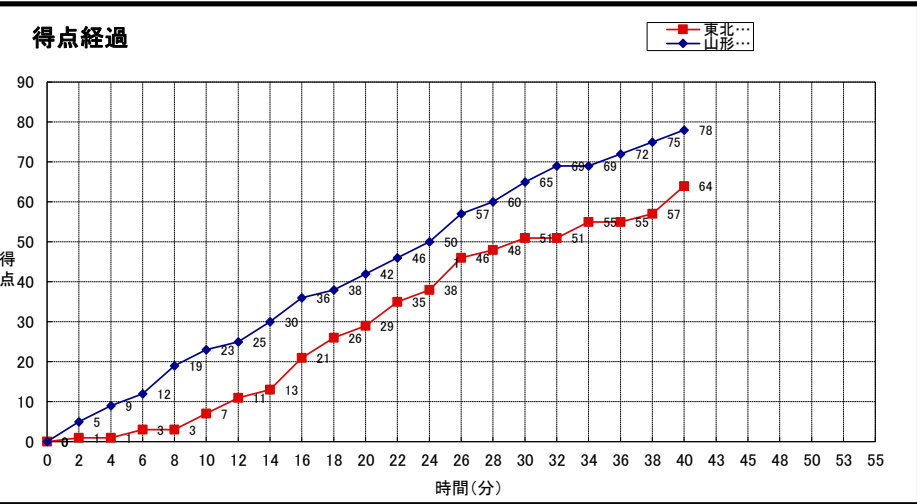

大会名称: **第17回東北大学バスケットボールリーグ
兼全日本大学バスケットボール選手権大会 東北地区予選会**

開催場所: **東北学院大学 泉キャンパス体育館**

試合区分: **No. 11A 1次リーグ** コミッショナー: **佐々木桂二**

期 日: **2016(H28)年9月11日(日)** 主審: **宮櫻彰子**

開始時間: **13:30** 副審: **水木順仁**

終了時間: **15:00**

山形大学 (一部 2位)	○ 78	23 -st1- 7	● 64	東北学院大学 (一部 1位)
		19 -2nd- 22		
		23 -3rd- 22		
		13 -4th- 13		
		-OT1-		
		-OT2-		
		-OT3-		

山形大学

No.	S	選手名	PTS	3P FG		2P FG		FT		PF	REBOUNDS			TO	AS	ST	BS	MIN
				M	A	M	A	M	A		OR	DR	TOT					
12	*	高橋 美緒	21	0	0	9	16	3	5	2	4	1	5	0	2	0	0	
7	*	島貫 結夏	12	1	6	3	8	3	3	3	1	4	5	0	1	0	0	
9		高橋 梨南	0	0	0	0	0	0	0	1	0	0	0	0	6	0	0	
13	*	島本 悠加	17	1	9	6	13	2	2	2	2	0	2	0	0	0	0	
19	*	米川 奈那重	13	0	1	4	9	5	5	3	1	0	1	0	2	0	0	
24	*	吉田 園佳	13	1	5	4	13	2	2	4	4	3	7	0	0	0	0	
25		星野 ひかり	2	0	0	1	2	0	0	2	0	0	0	0	0	0	0	
0		斗沢 千暖	-	-	-	-	-	-	-	-	-	-	-	-	-	-	-	
TEAM																		
合 計			78	3	21	27	62	15	17	17	12	8	20	0	11	0	0	0:00
							14.3%		43.5%									

東北学院大学

No.	S	選手名	PTS	3P FG		2P FG		FT		PF	REBOUNDS			TO	AS	ST	BS	MIN
				M	A	M	A	M	A		OR	DR	TOT					
24	*	吉田 弥生	10	2	4	2	2	0	0	3	0	4	4	0	1	0	0	
6		菅野 志帆	5	1	1	1	4	0	0	3	1	4	5	0	0	0	0	
7		針生 ほなみ	-	-	-	-	-	-	-	-	-	-	-	-	-	-	-	
10		堀内 玲那	-	-	-	-	-	-	-	-	-	-	-	-	-	-	-	
11		渡邊 佳奈子	-	-	-	-	-	-	-	-	-	-	-	-	-	-	-	
12		村山 千薫	-	-	-	-	-	-	-	-	-	-	-	-	-	-	-	
13		加藤 美緒	-	-	-	-	-	-	-	-	-	-	-	-	-	-	-	
14		伊沢 香南	-	-	-	-	-	-	-	-	-	-	-	-	-	-	-	
17		小口 優花	-	-	-	-	-	-	-	-	-	-	-	-	-	-	-	
21	*	上村 優	14	0	3	5	14	4	6	3	3	10	13	0	0	0	0	
28		佐々木 結	-	-	-	-	-	-	-	-	-	-	-	-	-	-	-	
29	*	角田 穂乃香	12	0	0	4	7	4	4	3	3	5	8	0	6	0	0	
31	*	中村 朱里	15	1	5	6	8	0	0	0	0	2	2	0	2	0	0	
33		掛神 里菜	-	-	-	-	-	-	-	-	-	-	-	-	-	-	-	
51	*	澤田 七海	8	0	0	3	12	2	2	5	3	2	5	0	0	0	0	
TEAM																		
合 計			64	4	13	21	47	10	12	17	10	28	38	0	9	0	0	0:00
							30.8%		44.7%									

PST: ポイント FG: フィールドゴール F: ファール TO: ターンオーバー MIN: 出場時間
M: 成功 3P: 3ポイントシュート OR: オフenseリバウンド AS: アシスト S: スターター
A: 試投 2P: 2ポイントシュート DR: ディフェンスリバウンド ST: スティール OT: 延長
%: シュート率 FT: フリースロー TOT: トータルリバウンド BS: ブロックショット

ゲームレポート

○第1ピリオド 開始早々、東北学院大学の激しいディフェンスのなか山形大学は冷静な攻めで得点を重ねる。残り5分で東北学院大学はタイムアウトを取るが、#7の島貫や#13の島本を中心として、その後も山形大学のリードで7-23と16点差で第1ピリオド終了。○第2ピリオド 東北学院大学の#29角田の力強いドライブで連続得点を得る。しかし、山形大学がリバウンドをほとんど制し、#24の吉田のスリーポイントで山形大学の勢いは止まらない。残り3分を切ったところで東北学院大学がシュートを着実に決め、流れを一度掴むも、点差は埋まらず、29-42と山形大学リードで前半は終了。○第3ピリオド 東北学院大学の#29角田のバスケットカウントや#24吉田の3Pで勢いを止めようとするが、山形大学#12高橋のバスケットカウントや#13島本のジャンプシュートが立て続けに決まり51-65と山形大学の流れのまま最終ピリオドへ。○第4ピリオド 東北学院大学は点差を縮めようとシュートを狙うがなかなか決まらず、お互いミスが続き点差は縮まらず。残り5分東北学院大学の#51澤田がファウルアウトで退場してしまい山形大学は#19米川のバスケットカウントが決まり#13島本の連続得点で点差を広げる。東北学院大学は流れを掴めないまま64-78で山形大学がこの試合を勝ち取った。○まとめ 東北学院大学は山形大学の激しいディフェンスから得点を奪えず流れを持ってこられないまま山形大学の#12高橋と#24吉田の#13島本に得点を重ねられ点差を縮められないまま試合が終了してしまいました。いままで制していた東北学院大学が山形大学に敗れてしまった。

担当者: ( )

東北大学バスケットボール連盟