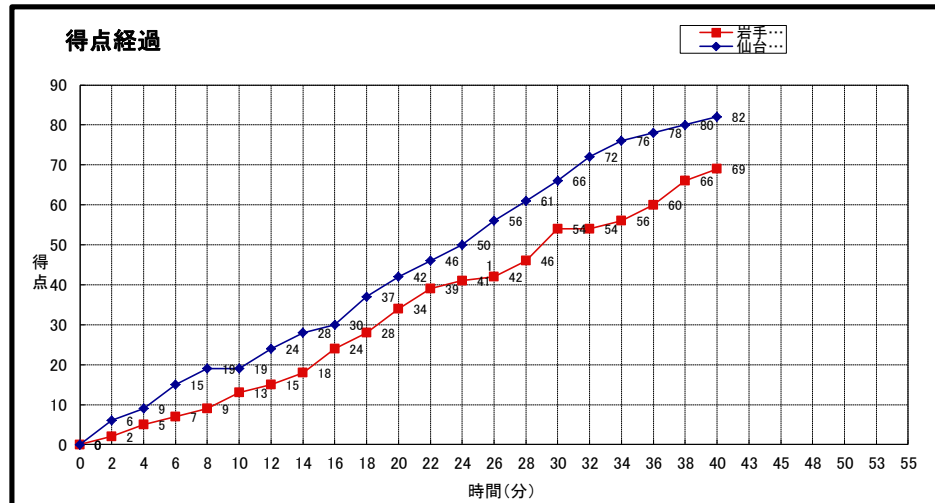

大会名称: **第17回東北大学バスケットボールリーグ
兼全日本大学バスケットボール選手権大会 東北地区予選会**

開催場所: **東北学院大学 泉キャンパス体育館**

試合区分: **No. 11B 1次リーグ** コミッショナー: **佐々木桂二**

期 日: **2016(H28)年9月11日 (日)** 主審: **京極幸村**

開始時間: **10:30** 副審: **大井陽平**

終了時間: **12:00**

仙台大学 (一部5位)	○ 82	● 69	岩手大学 (一部6位)
	19 -st1- 13 23 -2nd- 21 24 -3rd- 20 16 -4th- 15 -OT1- -OT2- -OT3-		

仙台大学

No.	S	選手名	PTS	3P FG		2P FG		FT		PF	REBOUNDS			TO	AS	ST	BS	MIN
				M	A	M	A	M	A		OR	DR	TOT					
22	*	笹野葉月	24	0	0	11	22	2	2	4	10	0	10	0	0	0	0	0
1		遠藤真生	-	-	-	-	-	-	-	-	-	-	-	-	-	-	-	-
2		工藤千穂	3	1	3	0	0	0	0	0	0	0	0	0	1	0	0	0
3		新沼あさひ	-	-	-	-	-	-	-	-	-	-	-	-	-	-	-	-
5	*	佐々木ゆめ	23	0	1	9	16	5	5	2	1	0	1	0	2	0	0	0
9		最上朝香	4	0	0	2	11	0	0	1	1	2	3	0	1	0	0	0
10	*	水谷萌	2	0	1	1	5	0	0	1	0	0	0	0	4	0	0	0
12		金成明日花	-	-	-	-	-	-	-	-	-	-	-	-	-	-	-	-
15		渡邊真矢	-	-	-	-	-	-	-	-	-	-	-	-	-	-	-	-
16		川村萌	-	-	-	-	-	-	-	-	-	-	-	-	-	-	-	-
17		芳賀華美	-	-	-	-	-	-	-	-	-	-	-	-	-	-	-	-
18	*	清水理香子	18	4	16	3	6	0	0	1	1	2	3	0	1	0	0	0
19		森島未夏	-	-	-	-	-	-	-	-	-	-	-	-	-	-	-	-
23	*	柴田紅葉	8	0	0	4	12	0	0	4	4	3	7	0	2	0	0	0
88		岡崎麗央奈	-	-	-	-	-	-	-	-	-	-	-	-	-	-	-	-
TEAM																		
合 計			82	5	21	30	72	7	7	13	17	7	24	0	11	0	0	0:00
				23.8%		41.7%		100.0%										

岩手大学

No.	S	選手名	PTS	3P FG		2P FG		FT		PF	REBOUNDS			TO	AS	ST	BS	MIN
				M	A	M	A	M	A		OR	DR	TOT					
13	*	木村穂希	9	0	1	3	7	3	4	4	2	4	6	0	3	0	0	0
6	*	菅野遥華	25	3	7	7	12	2	2	1	0	3	3	0	3	0	0	0
12		藤藤崎子	10	1	4	3	6	1	2	3	0	0	0	0	4	0	0	0
17		後藤悠夏	0	0	0	0	0	0	0	0	0	0	0	0	0	0	0	0
21	*	佐藤実祐	15	2	11	4	12	1	2	1	2	3	5	0	0	0	0	0
24	*	佐々木祐帆	6	1	1	1	2	1	2	0	0	1	1	0	1	0	0	0
29		中村華美	-	-	-	-	-	-	-	-	-	-	-	-	-	-	-	-
33		津川梓	-	-	-	-	-	-	-	-	-	-	-	-	-	-	-	-
49	*	鈴木響子	4	0	5	2	5	0	0	1	0	3	3	0	1	0	0	0
TEAM																		
合 計			69	7	19	20	44	8	12	10	4	14	18	0	12	0	0	0:00
				36.8%		45.5%		66.7%										

PST: ポイント   FG: フィールドゴール   F: ファール   TO: ターンオーバー   MIN: 出場時間
M: 成功   3P: 3ポイントシュート   OR: オフenseリバウンド   AS: アシスト   S: スターター
A: 試投   2P: 2ポイントシュート   DR: ディフェンスリバウンド   ST: スティール   OT: 延長
%: シュート率   FT: フリースロー   TOT: トータルリバウンド   BS: ブロックショット

ゲームレポート

○第一ピリオド この試合は岩手大学の#13木村のパスから#49鈴木のシュートで始まった。両チームとも固くなっているのかミスがはじめは目立ち、均衡した状態が続く。この状況を先に打破したのは仙台大学であった。粘り強いリバウンドから#18清水の3Pシュートや#5佐々木の連続バスケットカウントなどで抜け出し、一気に二桁差まで差を広げたところで、岩手大学ベンチたまたまずタイムアウト。それから岩手大学は#12齊藤を中心に連続得点を挙げて6点差で第一ピリオド終了。

○第二ピリオド 第一ピリオドから流れは変わらず仙台大学ペース。二桁差からつかず離れずの展開が続く。岩手大学が3P攻勢で反撃するも、仙台大学#22笹野の確実な2Pシュートで追いつかせないまま前半も3分を切る。さらに#18清水が3Pを要所で沈める。ラストプレーで岩手大学の#12齊藤がレイアップを沈め、仙台大学が8点リードをして前半を折り返す。

○第三ピリオド 岩手大学#6菅野のシュートで後半は始まる。突き放したい仙台大学と、追いつきたい岩手大学、両チーム意地を見せ第三ピリオド半分を過ぎても点差ほぼ変わらず10点差。しかしここで力を見せたのは仙台大学。3連続得点で点差を17点差と引き離す。気迫のこもった仙台大学#5佐々木のバスケットカウントで流れを仙台大学に持ってきて第三ピリオド終了。勝負は第四ピリオドへ。

○第四ピリオド 第四ピリオド一分が経過したところで岩手大学の黒柱#13木村が4ファウルとなってしまう。その焦りが伝染してしまったのか岩手大学のミスがかさむ。そのすきに仙台大学は#5佐々木と、#22笹野が中外バランスのいい攻めを披露。差を広げる。岩手大学はオールコートマンツウを仕掛けるが、追いつくには至らず。82-69で仙台大学の勝利。

○まとめ 大会最終日の岩手大学対仙台大学の一戦。リバウンドが鍵を握る試合となった。岩手大学は全員でパスを回しながらシュートチャンスをうかがうのに対し、仙台大学は#5佐々木、#18清水、#22笹野の3人を中心に試合を進めていく。前半の早い段階から仙台大学は差を10点とし、そのリードを守り切った。岩手大学も#12齊藤や#13木村のプレーでチームを引っ張るが、初めの点差を締めきれず惜しくも敗北となった。

担当者: ( )

東北大学バスケットボール連盟