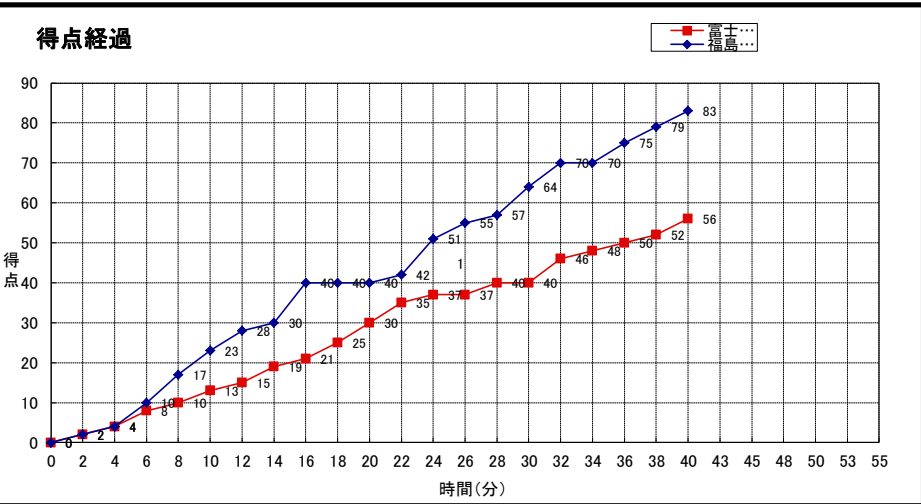

大会名称: 第17回東北大学バスケットボールリーグ
兼全日本大学バスケットボール選手権大会 東北地区予選会

開催場所: 東北学院大学 泉キャンパス体育館

試合区分: No. 11A 1次リーグ コミッショナー: 佐々木桂二

期 日: 2016(H28)年9月11日 (日) 主審: 佐々木尚人

開始時間: 10:30 副審: 関根梨奈

終了時間: 12:00

福島大学 (一部位)	○ 83	23 -st1- 13	● 56	富士大学 (一部位)
		17 -2nd- 17		
		24 -3rd- 10		
		19 -4th- 16		
		-OT1-		
		-OT2-		
		-OT3-		

福島大学

No.	S	選手名	PTS	3P FG		2P FG		FT		PF	REBOUNDS			TO	AS	ST	BS	MIN
				M	A	M	A	M	A		OR	DR	TOT					
1	*	山田海聖	16	2	5	5	7	0	1	2	1	0	1	0	6	0	0	
5		木村隼佳	0	0	0	0	0	0	0	0	0	0	0	0	0	0	0	
7		丸山朱理	4	0	1	2	8	0	0	2	3	6	9	0	8	0	0	
11		小林愛理	-	-	-	-	-	-	-	-	-	-	-	-	-	-	-	
12	*	金沢みどり	12	0	2	6	10	0	0	2	1	0	1	0	7	0	0	
13		山浦美紗希	4	0	2	2	3	0	0	0	1	0	1	0	1	0	0	
14		佐竹麻琳	0	0	0	0	1	0	0	0	0	0	0	0	0	0	0	
17	*	加藤杏香	17	0	0	7	17	3	3	2	3	3	6	0	3	0	0	
18		宮崎美	-	-	-	-	-	-	-	-	-	-	-	-	-	-	-	
21	*	小濃夏美	25	0	0	11	23	3	3	1	4	8	12	0	1	0	0	
23	*	瀧田さゆり	5	0	1	2	6	1	1	3	3	1	4	0	0	0	0	
TEAM																		
合 計			83	2	11	35	75	7	8	12	16	18	34	0	26	0	0	0:00
						18.2%	46.7%			87.5%								

富士大学

No.	S	選手名	PTS	3P FG		2P FG		FT		PF	REBOUNDS			TO	AS	ST	BS	MIN
				M	A	M	A	M	A		OR	DR	TOT					
17		佐藤愛	-	-	-	-	-	-	-	-	-	-	-	-	-	-	-	
3		田澤咲希	0	0	0	0	0	0	1	0	0	0	0	0	0	0	0	
4		遠藤佑香	-	-	-	-	-	-	-	-	-	-	-	-	-	-	-	
5	*	齋藤裕美	17	0	0	7	12	3	3	3	1	5	6	0	1	0	0	
6	*	松田有紀	6	0	1	3	4	0	0	1	0	1	1	0	0	0	0	
7		佐藤心	6	1	1	1	7	1	2	3	2	3	5	0	0	0	0	
9		長澤のぞみ	0	0	0	0	0	0	0	0	0	0	0	0	0	0	0	
10		三浦美穂	-	-	-	-	-	-	-	-	-	-	-	-	-	-	-	
11		小林千恵	-	-	-	-	-	-	-	-	-	-	-	-	-	-	-	
12	*	大川礼乃	0	0	0	0	3	0	0	0	1	0	1	0	0	0	0	
13		鈴木彩	1	0	3	0	2	1	2	1	0	2	2	0	1	0	0	
15		齋藤ひかり	0	0	1	0	0	0	0	1	3	0	3	0	3	0	0	
21	*	工藤甘奈	10	0	0	4	6	2	4	0	1	6	7	0	2	0	0	
73		高橋里奈	0	0	0	0	1	0	0	0	0	1	1	0	0	0	0	
0	*	佐々木彩	16	1	6	6	13	1	2	1	2	1	3	0	3	0	0	
TEAM																		
合 計			56	2	12	21	48	8	13	11	10	19	29	0	10	0	0	0:00
						16.7%	43.8%			61.5%								

PST: ポイント FG: フィールドゴール F: ファール TO: ターンオーバー MIN: 出場時間
M: 成功 3P: 3ポイントシュート OR: オフセンスリバウンド AS: アシスト S: スターター
A: 試投 2P: 2ポイントシュート DR: ディフェンスリバウンド ST: スティール
%: シュート率 FT: フリースロー TOT: トータルリバウンド BS: ブロックショット OT: 延長

ゲームレポート

○第1ピリオド 開始4分まで両チームともにほとんど得点が取れていなかったが、残り5分を切ると福島大学の#21小濃を起点としてリードが広がり、流れが悪くなった富士大学は得点が止まる。流れを変えようと2分を切ったところで富士大学がタイムアウトを取り、得点を決めながら福島大学も得点を重ね13-23で第一ピリオド終了。○第二ピリオド 開始二分富士大学のドライブが決まり流れに乗ってきたが、福島大学がタイムアウトを取り試合が再開すると福島大学のパス回しからの得点がうまく決まりまたリードが広がり、今度は富士大学がタイムアウトを取る。残り6分を切ると福島大学も得点が止まり始め富士大学が点差を詰めはじめたためタイムアウトを取る。しかし、その後も得点が入らず30-40で前半を折り返す。○第三ピリオド 開始早々富士大学が得点を重ね残り五分差までもっていくが、福島大学もすぐに立て直した点差を離し始め、残り五分を切ったところで富士大学がタイムアウトを取る。しかし、勢いを止めきれず点差は離れていき40-64で第三ピリオド終了。○第四ピリオド どちらも譲ることなく得点を重ねていき、両チームともタイムアウトとったりしたが最後までで変わることはなく56-83で福島大学の勝利で試合終了。○まとめ 第一ピリオドから福島大学がリードしはじめ富士大学も何度か点差を詰めるがそのたびに福島大学#21小濃の安定したゴール下での得点を止めることが出来ず結局最後まで逆転することが出来なかった。結果56-83で福島大学が勝利した。

担当者: ()

東北大学バスケットボール連盟