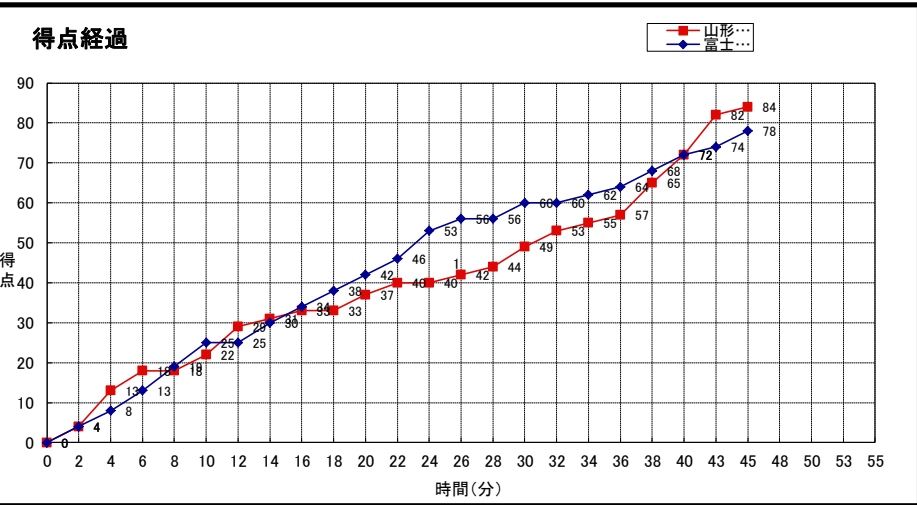

大会名称: **第17回東北大学バスケットボールリーグ
兼全日本大学バスケットボール選手権大会 東北地区予選会**

開催場所: **東北学院大学 泉キャンパス体育館**

試合区分: **No. 10A 1次リーグ** コミッショナー: **佐々木桂二**

期 日: **2016(H28)年9月10日 (土)** 主催: **及川宣彰**

開始時間: **13:30** 副審: **阿部ちひろ**

終了時間: **15:00**

山形大学 (一部 位)	○	22 -st1- 25	78	富士大学 (一部 位)
	84	15 -2nd- 17		
		12 -3rd- 18		
		23 -4th- 12		
		12 -OT1- 6		
		-OT2-		
		-OT3-		

山形大学

No.	S	選手名	PTS	3P FG		2P FG		FT		PF	REBOUNDS			TO	AS	ST	BS	MIN
				M	A	M	A	M	A		OR	DR	TOT					
12	*	高橋美穂	27	0	0	12	18	3	7	4	2	2	4	0	0	0	0	0
7	*	島貴裕夏	4	0	5	2	3	0	0	3	0	1	1	0	1	0	0	0
9	*	高橋梨南	2	0	2	1	1	0	0	1	1	2	0	0	0	0	0	0
13	*	島本悠加	24	4	11	2	10	8	8	3	0	2	2	0	3	0	0	0
19	*	米川奈那重	7	0	3	2	5	3	4	1	1	2	3	0	0	0	0	0
24	*	吉田園佳	14	0	3	5	9	4	3	4	4	7	11	0	1	0	0	0
25	*	星野ひかり	-	-	-	-	-	-	-	-	-	-	-	-	-	-	-	-
0	*	斗沢千曉	6	0	2	3	5	0	0	2	1	0	1	0	0	0	0	0
TEAM																		
合 計			84	4	26	27	51	18	22	18	9	15	24	0	5	0	0	0:00
					15.4%		52.9%		81.8%									

富士大学

No.	S	選手名	PTS	3P FG		2P FG		FT		PF	REBOUNDS			TO	AS	ST	BS	MIN
				M	A	M	A	M	A		OR	DR	TOT					
17	*	佐藤愛	-	-	-	-	-	-	-	-	-	-	-	-	-	-	-	-
3	*	田澤咲希	0	0	2	0	0	0	0	1	0	0	0	0	0	0	0	0
4	*	遠藤佑香	-	-	-	-	-	-	-	-	-	-	-	-	-	-	-	-
5	*	齋藤智美	19	0	0	6	12	7	7	4	1	5	6	0	0	0	0	0
6	*	松田有紀	16	4	10	2	3	0	0	1	0	6	6	0	0	0	0	0
7	*	佐藤心	8	0	0	4	10	0	0	4	1	3	4	0	0	0	0	0
10	*	三浦美穂	-	-	-	-	-	-	-	-	-	-	-	-	-	-	-	-
11	*	小林千草	-	-	-	-	-	-	-	-	-	-	-	-	-	-	-	-
12	*	大川礼乃	4	0	1	2	3	0	0	5	1	5	6	0	0	0	0	0
13	*	鈴木彩	0	0	2	0	1	0	0	0	0	2	2	0	0	0	0	0
15	*	齋藤ひかり	-	-	-	-	-	-	-	-	-	-	-	-	-	-	-	-
16	*	織田紗梨奈	-	-	-	-	-	-	-	-	-	-	-	-	-	-	-	-
21	*	工藤甘奈	8	0	0	3	6	2	3	3	1	5	6	0	0	0	0	0
73	*	高橋里奈	-	-	-	-	-	-	-	-	-	-	-	-	-	-	-	-
0	*	佐々木彩	23	1	4	8	10	4	5	1	0	3	3	0	1	0	0	0
TEAM																		
合 計			78	5	19	25	45	13	15	19	4	29	33	0	1	0	0	0:00
					26.3%		55.6%		86.7%									

PST: ボイント FG: フィールドゴール F: ファール TO: ターンオーバー MIN: 出場時間
M: 成功 3P: 3ポイントシュート OR: オフenseリバウンド AS: アシスト S: スターター
A: 試投 2P: 2ポイントシュート DR: ディフェンスリバウンド ST: ステイール OT: 延長
%: シュート率 FT: フリースロー TOT: トータルリバウンド BS: ブロックショット

ゲームレポート

○第1ピリオド出だしから、山形大学は激しいマンツーマンディフェンスで相手のボールを奪い、#12高橋を中心に外角のシュートを確実に決め、得点を奪う。対する富士大学はインサイドの#5齋藤にボールを集め、ディフェンスを崩し得点を重ねる。22-25と富士大学が3点リードで第1ピリオド終了。○第2ピリオド前半、山形大学はさらに激しいマンツーマンディフェンスで相手のミス誘発し、相手のゾーンディフェンスをうまく攻略して連続得点を奪い一時逆転する。一方、富士大学は第1ピリオドと同じくインサイドの#5齋藤にボールを集め、アウトサイドの#6松田の3Pシュートで喰らいつく。後半一進一退の攻防が続くも富士大学が逆転し、37-42で前半を折り返す。○第3ピリオド前半同様、富士大学はインサイドにボールを集め続けリードを保ち、対する山形大学は外角のシュートがなかなか決まらず流れは富士大学に傾く。山形大学は激しいディフェンスからの速攻で流れを変えようとするが、富士大学の#6松田や#0佐々木の3Pシュートと、インサイドで点差を広げ、49-60で第3ピリオドを終える。○第4ピリオド出だしから山形大学は激しいディフェンスで相手のミスを連続で誘発し、#7島貴が第4ピリオドの先制点を奪う。すかさず富士大学はタイムアウトを取り立て直す。両者激しいディフェンスが続きファールがかさむが、山形大学は#24吉田のオフenseリバウンドと#13島本の得点などで巻き返し、残り3分、4点差まで縮める。終盤、山形大学#12高橋、#24吉田はフリースローを二本確実に決め、残り45秒1点差まで詰め寄る。残り22秒、山形大学#13島本はフリースローを一本沈め、同点。残り10、2秒、富士大学#0佐々木がフリースローを二本とも沈め、70-72となる。残り4、7秒、山形大学#24吉田がフリースローを二本とも沈め、またもや同点となり72-72で延長戦へと持ち込まれた。○延長戦開始直後、富士大学#0佐々木がシュートを決めると、山形大学#12高橋がやり直す。続いて、山形大学は激しいディフェンスから得点を量産し8点差までリードを広げる。残り18秒、#7佐藤がジャンプシュートを沈め喰らいつくが、78-84で山形大学が逆転勝利した。○まとめ山形大学と富士大学の試合は延長戦にもつれこむ大接戦となった。両者一進一退の攻防が続くが第3ピリオドまで富士大学がインサイドを中心に得点し富士大学がリードをする。しかし、第4ピリオドで山形大学が激しいディフェンスから得点し同点にもちこみ延長戦へとつれこんだ。延長戦で山形大学は激しいディフェンスで走り続けリードを広げ、78-84と見事な逆転勝利を果たした。

担当者: ( )

東北大学バスケットボール連盟