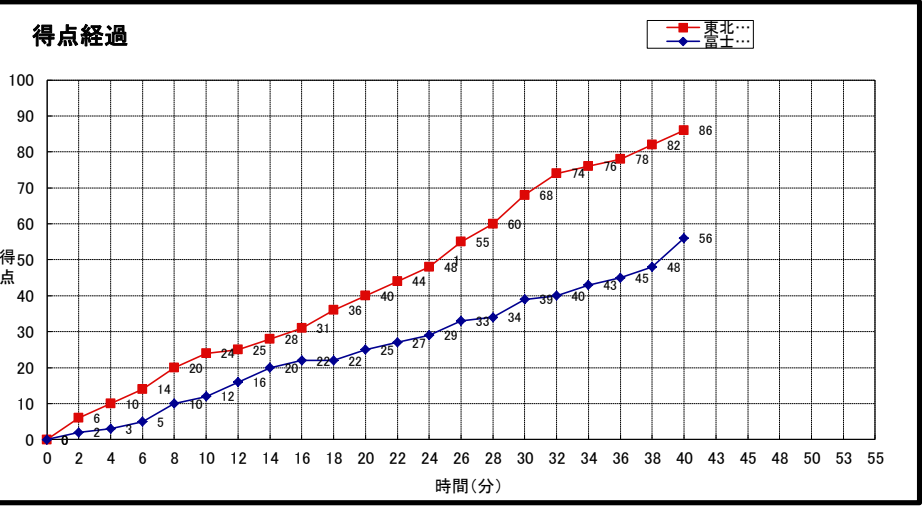

開催場所: **東北学院大学 泉キャンパス体育館**

試合区分: **No. 4A1 1次リーグ** コミッショナー: **佐々木桂二**

期 日: **2016(H28)年9月4日(日)** 主催: **北沢あや子**

開始時間: **12:00** 副審: **及川宣彰**

終了時間: **13:30**

東北学院大学	○	86		●	56	富士大学
(一部 位)						(一部 位)

東北学院大学

No.	S	選手名	PTS	3P FG		2P FG		FT		PF	REBOUNDS			TO	AS	ST	BS	MIN
				M	A	M	A	M	A		OR	DR	TOT					
24	*	吉田 敬生	11	2	3	1	12	3	4	11	0	2	2	0	2	0	0	
6	*	菅野 志帆	2	0	1	1	2	0	0	11	0	1	1	0	1	0	0	
7		針生 佳なみ	0	0	0	0	0	0	0	0	1	1	0	0	0	0	0	
10		堀内 玲那	2	0	0	1	1	0	0	0	0	0	0	0	1	0	0	
11		渡邊 佳奈子	4	0	0	2	2	0	0	0	0	0	0	0	0	0	0	
12		村山 千紜	4	0	0	2	4	0	0	3	1	2	3	0	0	0	0	
14		伊沢 香南	6	2	3	0	0	0	0	0	0	0	0	0	0	0	0	
17		小口 優花	3	0	2	1	5	1	2	0	4	1	5	0	2	0	0	
21	*	上村 優	12	0	3	6	8	0	0	2	1	5	6	0	1	0	0	
23		菅原 早希	-	-	-	-	-	-	-	-	-	-	-	-	-	-	-	
28		佐々木 結	6	0	1	2	3	2	2	1	0	1	1	0	0	0	0	
29		角田 穂乃香	15	1	3	6	12	0	0	2	1	0	1	0	6	0	0	
31	*	中村 朱里	5	0	4	2	8	1	4	0	1	3	4	0	3	0	0	
33		掛神里英	2	0	0	1	0	0	0	0	0	0	0	0	0	0	0	
51	*	澤田 七海	14	0	0	7	13	0	0	2	4	7	11	0	1	0	0	
TEAM																		
合 計			86	5	20	32	70	7	12	12	12	23	35	0	17	0	0	0:00
				25.0%		45.7%		58.3%										

富士大学

No.	S	選手名	PTS	3P FG		2P FG		FT		PF	REBOUNDS			TO	AS	ST	BS	MIN
				M	A	M	A	M	A		OR	DR	TOT					
17		佐藤愛	0	0	1	0	1	0	0	0	0	0	0	0	0	0	0	
3		田沢咲希	0	0	0	0	0	0	0	0	0	0	0	0	0	0	0	
4		遠藤佑香	-	-	-	-	-	-	-	-	-	-	-	-	-	-	-	
5	*	斎藤智美	7	0	4	3	15	1	1	0	1	2	3	0	2	0	0	
6	*	松田有紀	12	4	8	0	11	0	0	2	0	2	2	0	1	0	0	
7		佐藤心	8	0	0	3	7	2	2	4	4	1	5	0	0	0	0	
9		長澤のぞみ	0	0	1	0	0	0	0	0	0	0	0	0	0	0	0	
10		三浦美穂	2	0	0	1	1	0	0	0	1	0	1	0	0	0	0	
11		小林千亜	0	0	0	0	0	0	0	1	0	0	0	0	0	0	0	
12	*	大川礼乃	12	1	8	3	4	3	3	1	1	5	6	0	2	0	0	
13		鈴木彩	0	0	0	0	2	0	0	1	0	1	1	0	1	0	0	
15		齋藤ひかり	1	0	0	0	2	1	2	0	0	0	0	0	0	0	0	
21	*	工藤甘菜	4	0	1	2	3	0	0	1	0	4	4	0	2	0	0	
73		高橋里奈	7	1	0	2	5	0	0	0	0	0	0	0	0	0	0	
0	*	佐々木彩	3	0	1	1	6	1	2	2	1	1	2	0	4	0	0	
TEAM																		
合 計			56	6	24	15	47	8	10	12	8	16	24	0	14	0	0	0:00
				25.0%		31.9%		80.0%										

PST: ポイント   FG: フィールドゴール   F: フォール   TO: ターンオーバー   MIN: 出場時間
M: 成功   3P: 3ポイントシュート   OR: オフェンスリバウンド   AS: アシスト   S: スターター
A: 試投   2P: 2ポイントシュート   DR: ディフェンスリバウンド   ST: スティール   OT: 延長
%: シュート率   FT: フリースロー   TOT: トータルリバウンド   BS: フロッキングショット

ゲームレポート

○第1ピリオド 開始直後、東北学院は#21上村から#6菅野の速攻で試合をはじめ。そこからの東北学院の連続得点で6-0とリードする。一方の富士大学は3Pシューター#6松田が最初の得点を挙げる。東北学院は#29角田から#21上村、#24吉田から#29角田の合わせなどで着々と得点を積み重ねる。そしてその力をディフェンスでも発揮し、富士大学にインサイドで好きにはやらせない。少し流れが東北学院にいきかけたところで富士大学はタイムアウト。最後に富士大学#5斎藤がシュートをねじ込むが24-12で東北学院がリードを奪い第1ピリオド終了。○第2ピリオド開始3分が経過するがお互いがゴールを堅く守り10点差から縮まらず離せずの緊迫した展開。そんな中富士大学の#6松田と#12大川の連続3Pで勢いに乗る。その勢いを止めようと東北学院ベンチは#29角田を投入。その#29角田が期待に応えるように3P、スティールからのレイアップと完全に流れを断ち切る。その後は東北学院がやや優勢に試合を進め、40-25の15点差で勝負は後半へ。○第3ピリオド富士大学のベンチは前半でやられていたインサイドをケアするためゾーンディフェンスにして動きを見せる。しかし東北学院はすぐにそのディフェンスにアジャスト。#24吉田の3Pや#29角田の鋭いドライブなどで中外バランスよく得点する。富士大学はリズムをつかめずにじわじわと離されていく。途中、交代で東北学院#17小口のガッツあふれるプレーでベンチを沸かす。68-39と東北学院が大きく差を広げ、第三ピリオドを終える。○第四ピリオド 第四ピリオドの前半は東北学院#17小口がオフェンスリバウンドを何度も取りセカンドチャンスをもたらす富士大学に点差を縮めさせない。一方富士大学はハードにオールコートマンツーマンディフェンスで仕掛けるが力及ばず、試合終了。○まとめ大会3日目の第一試合に行われた東北学院大と富士大の試合は昨年1位であった東北学院が力をみせ、快勝した。第一ピリオドや第二ピリオドで#21上村をうまく生かしてインサイドで確実な得点を挙げた東北学院が最後までそのリードを守り切った。#29角田が試合を決定づけるシュートを決めたことも大きかった。富士大学は#6松田や#12大川の3P、#5斎藤のパワープレーで追いついたが、その壁は高かった。

担当者: ( )

東北大学バスケットボール連盟