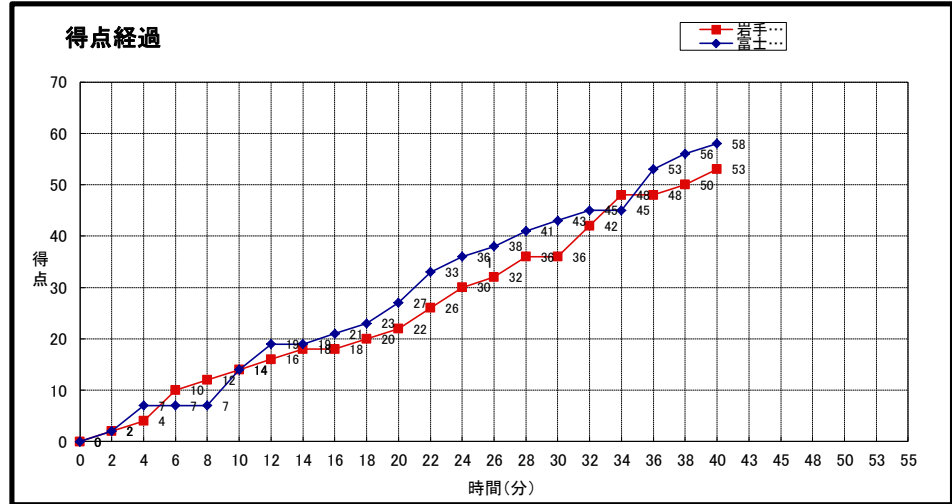

大会名称: **第14回東北大学バスケットボールリーグ
兼全日本大学バスケットボール選手権大会 東北地区予選会**

開催場所: **東北学院大学 泉キャンパス体育館**

試合区分: **No. 3B1 1次リーグ** コミッショナー: **佐々木桂二**

期 日: **2012(H24)年9月1日(土)** 主審: **関根梨奈**

開始時間: **13:30** 副審: **藤田陽介**

終了時間: **15:00**

富士大学 (一部 位)	○ 58	● 53	岩手大学 (一部 位)
	14 -st1- 14 13 -2nd- 8 16 -3rd- 14 15 -4th- 17 -OT1- -OT2- -OT3-		

富士大学

No.	S	選手名	PTS	3P FG		2P FG		FT		PF	REBOUNDS			TO	AS	ST	BS	MIN
				M	A	M	A	M	A		OR	DR	TOT					
3		田沢咲希	0	0	2	0	2	0	0	1	0	1	1	0	0	0	0	0
5*		齊藤智美	13	0	11	4	13	5	4	3	2	5	7	0	2	0	0	0
6*		松田有紀	17	5	16	1	2	0	2	3	0	5	5	0	1	0	0	0
7		佐藤心	8	0	0	3	10	2	3	2	2	4	6	0	0	0	0	0
9		長澤のぞみ	0	0	1	0	0	0	0	0	0	0	0	0	0	0	0	0
10		三浦美穂	0	0	0	0	1	0	0	0	1	1	2	0	0	0	0	0
12*		大川礼乃	6	2	3	0	1	0	0	1	1	1	2	0	0	0	0	0
13		鈴木彩	0	0	1	0	0	0	1	0	0	0	0	0	0	0	0	0
15		齋藤ひかり	0	0	2	0	0	0	0	0	1	1	0	0	0	0	0	0
21*		工藤甘奈	8	0	0	4	5	0	1	2	5	7	0	1	0	0	0	0
73		高徳里奈	0	0	0	0	1	0	0	3	1	0	1	0	0	0	0	0
0*		佐々木彩	6	0	1	3	7	0	0	1	0	2	0	4	0	0	0	0
17		佐藤愛	-	-	-	-	-	-	-	-	-	-	-	-	-	-	-	-
11		小林千草	-	-	-	-	-	-	-	-	-	-	-	-	-	-	-	-
16		織田紗梨奈	-	-	-	-	-	-	-	-	-	-	-	-	-	-	-	-
TEAM																		
合 計			58	7	27	15	42	7	9	15	9	25	34	0	8	0	0	0:00
							25.9%											

岩手大学

No.	S	選手名	PTS	3P FG		2P FG		FT		PF	REBOUNDS			TO	AS	ST	BS	MIN
				M	A	M	A	M	A		OR	DR	TOT					
13*		木村穂希	10	0	0	4	16	2	2	3	1	13	14	0	3	0	0	0
6*		菅野遥華	17	0	7	5	14	7	8	0	2	4	6	0	3	0	0	0
12*		斎藤尚子	10	0	0	5	7	0	1	2	1	3	4	0	2	0	0	0
17		後藤悠真	-	-	-	-	-	-	-	-	-	-	-	-	-	-	-	-
21*		佐藤実祐	6	0	2	3	5	0	1	4	0	5	5	0	0	0	0	0
24		佐々木祐帆	2	0	0	1	3	0	0	0	0	1	1	0	0	0	0	0
29		中村亜美	-	-	-	-	-	-	-	-	-	-	-	-	-	-	-	-
33		津川梓	0	0	0	0	0	0	0	0	0	0	0	0	0	0	0	0
49*		鈴木響子	8	0	0	3	5	2	2	3	2	2	4	0	0	0	0	0
TEAM																		
合 計			53	0	9	21	50	11	14	12	6	28	34	0	8	0	0	0:00
							0.0%											

PST: ポイント   FG: フィールドゴール   F: ファール   TO: ターンオーバー   MIN: 出場時間
M: 成功   3P: 3ポイントシュート   OR: オフェンスリバウンド   AS: アシスト   S: スターター
A: 試投   2P: 2ポイントシュート   DR: ディフェンスリバウンド   ST: スティール   OT: 延長
%: シュート率   FT: フリースロー   TOT: トータルリバウンド   BS: ブロックショット

ゲームレポート

○第一ピリオド 出だしから、両チームのディフェンスが激しく、相手のミス誘いシュートを外させるがゴール下のシュートを確実に決め得点していく。岩手大の#13がリバウンドを制しているが、富士大も負けじとリバウンドに絡み14-14の同点で第1ピリオド終了。○第二ピリオド リバウンドでのファールが多く、両チームのミスが目立つ。特に富士大の#73が前半で3つも取られてしまい、ベンチに下がる。高さに欠けてしまうが富士大の#5がオフェンスとディフェンスで活躍している。岩手大の#13がオフェンスの起点となって、得点を重ねていた。両チーム一進一退の攻防が続き22-27で岩手大がリードを奪い、前半を折り返す。○第三ピリオド 開始早々、富士大の#12が3Pシュート決めると、さらに#6の3Pシュートで流れを掴む。岩手大も負けじと追いつこうとしているが、パスミスが目立ち中々点数が縮まらない。その間に富士大は3Pシュートやゴール下のシュートで量産する。36-43で富士大が逆転し最終ピリオドへ。○第四ピリオド 岩手大の#6と#13が立て続けに点数を決め、差を縮める。開始4分で岩手大の#13がシュートを決め逆転する。富士大も要所でシュートを決め、差を詰める。富士大の#7がバスケットカウントを決めると、さらに加點し逆転する。そのまま逃げ切り、58-53で富士大が勝利した。○まとめ 前半は両チームのミスが多く、点数を多く重ねることができなかった。だが、第2ピリオドで富士大が加點していきリードする形になった。その後は、岩手大がリードしていた時もあるが、相手に流れを渡さず逆転した。

担当者: ()

東北大学バスケットボール連盟