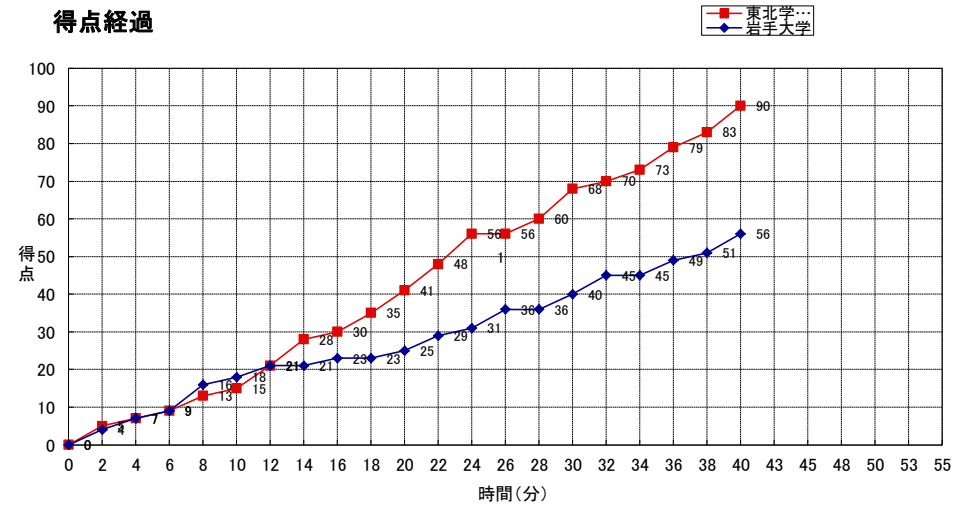

大会名称: **第17回東北大学バスケットボールリーグ
兼全日本大学バスケットボール選手権大会 東北地区予選会**

開催場所: **東北学院大学 泉キャンパス体育館**

試合区分: **No. 2B2 1次リーグ** コミッショナー: **佐々木桂二**

期 日: **2016(H28)年9月2日(金)** 主審: **米澤法子**

開始時間: **16:30** 副審: **川熊俊**

終了時間: **18:00**

東北学院大学 (一部 位)	○	15	-stl-	18	● 56 (一部 位)	岩手大学 (一部 位)
	90	26	-2nd-	7		
		27	-3rd-	15		
		22	-4th-	16		
			-OT1-			
		-OT2-				
		-OT3-				

東北学院大学

No.	S	選手名	PTS	3P FG		2P FG		FT		PF	REBOUNDS			TO	AS	ST	BS	MIN
				M	A	M	A	M	A		OR	DR	TOT					
31	*	中村朱里	12	0	5	6	12	0	0	0	0	1	1	0	3	0	0	
21	*	上村優	10	0	1	5	9	0	0	1	4	4	8	0	0	0	0	
23	*	菅原早希	4	0	1	1	3	2	2	2	2	1	3	0	0	0	0	
24	*	吉田弥生	24	4	8	5	9	2	2	3	0	2	2	0	2	0	0	
51	*	澤田七海	17	0	0	8	7	1	1	2	4	6	10	0	0	0	0	
29	*	角田穂乃果	8	0	2	4	6	0	0	4	1	0	1	0	2	0	0	
6	*	菅野志帆	4	0	1	2	5	0	0	0	1	1	2	0	0	0	0	
17	*	小口優花	9	1	1	3	4	0	0	2	1	2	3	0	0	0	0	
12	*	村山千紜	2	0	0	1	2	0	0	0	0	0	0	0	1	0	0	
14	*	井沢香南	0	0	0	0	0	0	0	0	0	0	0	0	0	0	0	
28	*	佐々木結	0	0	0	0	1	0	0	0	0	1	1	0	0	0	0	
7	*	針生ほなみ	0	0	0	0	1	0	0	1	0	0	0	0	1	0	0	
10	*	堀内鈴那	-	-	-	-	-	-	-	-	-	-	-	-	-	-	-	
11	*	渡邊佳奈子	-	-	-	-	-	-	-	-	-	-	-	-	-	-	-	
33	*	掛神里英	-	-	-	-	-	-	-	-	-	-	-	-	-	-	-	
TEAM																		
合 計			90	5	19	35	59	5	5	15	13	18	31	0	9	0	0	0:00
					26.3%		59.3%		100.0%									

岩手大学

No.	S	選手名	PTS	3P FG		2P FG		FT		PF	REBOUNDS			TO	AS	ST	BS	MIN
				M	A	M	A	M	A		OR	DR	TOT					
13	*	木村穂希	8	0	0	4	10	0	0	4	1	5	6	0	1	0	0	
6	*	菅野遥華	16	4	9	2	11	0	2	2	0	8	8	0	1	0	0	
12	*	斎藤絢子	4	0	0	2	7	0	2	0	0	1	1	0	2	0	0	
17	*	後藤悠夏	5	1	2	1	2	0	0	0	0	0	0	0	0	0	0	
21	*	佐藤実祐	10	0	0	5	10	0	0	5	1	1	2	0	1	0	0	
24	*	佐々木柚帆	2	0	1	1	8	0	0	0	2	1	3	0	1	0	0	
29	*	中村亜美	0	0	0	0	0	0	0	1	0	0	0	0	0	0	0	
33	*	津川梓	2	0	1	1	1	0	0	0	0	0	0	0	0	0	0	
49	*	鈴木晋子	9	0	0	4	6	1	2	1	1	0	1	0	0	0	0	
TEAM																		
合 計			56	5	13	20	55	1	6	13	5	16	21	0	6	0	0	0:00
					38.5%		36.4%		16.7%									

PST: ポイント M: 成功 A: 試投 %: シュート率 FG: フィールドゴール 3P: 3ポイントシュート 2P: 2ポイントシュート FT: フリースロー F: ファール DR: オフェンスリバウンド 2P: ディフェンスリバウンド TOT: トータルリバウンド TO: ターンオーバー AS: アシスト ST: スティール BS: ブロックショット MIN: 出場時間 S: スタート OT: 延長

得点経過

ゲームレポート

○第1ピリオド 出だし、学院大の23番の正確なシュートから始まり、それに続き24番も3Pを決める。それに対し、岩手大学も積極的にドライブを狙っていく。岩手大学の6番の安定した3Pで学院大に追いつく。その後は、学院大が身長を活かして攻め続けるが、岩手大学の粘り強いハーフマンツート、オフェンスでの13番のドライブ、6番、17番の3Pでリードする。続けて6番のフェイクシュート、学院大がフリースローで2点追加、15-18の岩手大学の3点リードで第1ピリオド終了。○第2ピリオド 第2ピリオドは、学院大24番の得点からスタート。続けて岩手大学のミスにより得点を重ねる。開始2分、岩手大学6番の3Pで学院大に追いつく。しかし、学院大の徹底したボックスアウトに加え、51番の積極的なオフェンスリバウンドの参加により、点数が徐々に離れていく。岩手大学はオフェンスでのミスが目立つ一方、学院大はその後も点数を重ね、41-25と学院大が16点リードで前半を終える。○第3ピリオド 開始早々、学院大は51番のインサイドのプレーにより連続得点を決め、点差を広げる。その後も31番のドライブで開始3分、21点差とリードを広げる。岩手大学は積極的にオフェンスリバウンドに参加するものの、点差はなかなか縮められない。学院大はその後も、途中交代の21番のインサイドでのプレーを中心とし得点を重ね、68-40と学院大リードのまま、最終ピリオドを迎える。○第4ピリオド 岩手大学はハーフコートマンツースがうまく機能するが、オフェンスでのシュートミスが目立ってくる。一方学院大は、ディフェンスリバウンドから前にパスをつなぎ、展開の速いプレーを繰り返す。残り2分、学院大のチームファールを利用し岩手大学が12番を中心に積極的に攻めて得点を狙っていくが、90-56と34点差で学院大が勝利した。○まとめ 最初はお互い点数が拮抗していたが、第2ピリオドから学院大がインサイドを中心に得点を重ねていき、流れを掴む。岩手大学もハーフコートマンツースで学院大にプレッシャーをかけるものの、リードを広げたまま最後は学院大の得点で、学院大が勝利した。

担当者: ( )

東北大学バスケットボール連盟