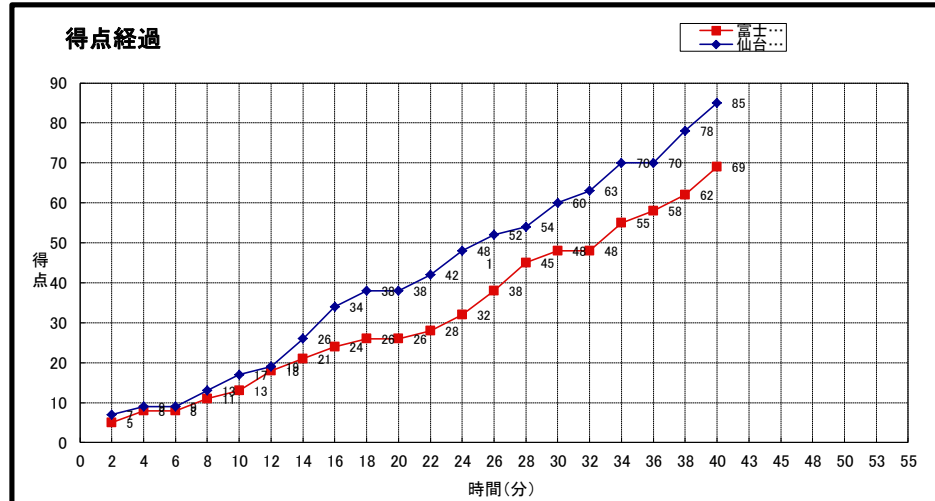

試合区分: No. 2B1 1次リーグ コミッショナー: 佐々木桂二

期 日: 2016(H28)年9月2日(金) 主催: 北沢あや子

開始時間: 15:00 副審: 大井陽平

終了時間: 16:30

仙台大学 (一部 位)	○	85	17 -st1- 13	●	69	富士大学 (一部 位)
	21 -2nd- 13					
	22 -3rd- 22					
	25 -4th- 21					
	-OT1-					
-OT2-						
-OT3-						

仙台大学

No.	S	選手名	PTS	3P FG		2P FG		FT		PF	REBOUNDS			TO	AS	ST	BS	MIN
				M	A	M	A	M	A		OR	DR	TOT					
22	*	笹野葉月	23	1	2	9	16	2	3	1	7	3	10	0	2	0	0	
1		遠藤真生	-	-	-	-	-	-	-	-	-	-	-	-	-	-	-	
2		工藤千穂	4	1	3	0	2	1	2	0	0	1	1	0	3	0	0	
3		新沼あさひ	-	-	-	-	-	-	-	-	-	-	-	-	-	-	-	
5	*	佐々木ゆめ	5	1	2	1	2	0	0	0	1	1	1	0	0	0	0	
9		最上朝香	16	0	0	6	20	4	4	2	2	3	5	0	2	0	0	
10	*	水谷萌	0	0	1	0	3	0	0	0	1	1	2	0	3	0	0	
12	*	金成明日花	0	0	0	0	3	0	0	1	0	0	0	0	0	0	0	
13		佐藤楓	-	-	-	-	-	-	-	-	-	-	-	-	-	-	-	
15		渡邊真矢	-	-	-	-	-	-	-	-	-	-	-	-	-	-	-	
16		川村萌	-	-	-	-	-	-	-	-	-	-	-	-	-	-	-	
18		清水理香子	20	4	8	4	5	0	3	2	2	1	3	0	2	0	0	
19		森島未夏	-	-	-	-	-	-	-	-	-	-	-	-	-	-	-	
23	*	柴田紅葉	17	0	2	8	14	1	2	1	3	3	6	0	1	0	0	
88		岡崎麗央奈	-	-	-	-	-	-	-	-	-	-	-	-	-	-	-	
TEAM																		
合 計			85	7	18	28	85	8	14	7	15	13	28	0	13	0	0	0:00
				38.9%		43.1%		57.1%										

富士大学

No.	S	選手名	PTS	3P FG		2P FG		FT		PF	REBOUNDS			TO	AS	ST	BS	MIN
				M	A	M	A	M	A		OR	DR	TOT					
3		田澤咲希	0	0	1	0	1	0	0	0	0	0	0	0	0	0	0	
4		遠藤佑香	-	-	-	-	-	-	-	-	-	-	-	-	-	-	-	
5	*	齊藤碧美	21	0	2	9	20	3	4	3	3	2	5	0	1	0	0	
6	*	松田有紀	27	9	21	0	0	0	0	2	3	4	0	2	0	0	0	
7		佐藤心	6	0	0	3	4	0	0	3	2	9	11	0	0	0	0	
10		三浦菜穂	0	0	0	0	1	0	0	1	0	0	0	0	0	0	0	
11		小林千星	-	-	-	-	-	-	-	-	-	-	-	-	-	-	-	
12	*	大川丸乃	3	0	5	1	3	1	3	2	0	0	0	0	0	0	0	
13		鈴木彩	-	-	-	-	-	-	-	-	-	-	-	-	-	-	-	
15		齋藤ひかり	-	-	-	-	-	-	-	-	-	-	-	-	-	-	-	
16		織田紗梨奈	-	-	-	-	-	-	-	-	-	-	-	-	-	-	-	
17		佐藤愛	-	-	-	-	-	-	-	-	-	-	-	-	-	-	-	
21	*	工藤甘奈	0	0	0	0	1	0	2	3	1	4	5	0	1	0	0	
73		高橋里奈	2	0	0	1	1	0	0	0	0	0	0	0	0	0	0	
0	*	佐々木彩	10	0	1	5	7	0	0	2	0	1	1	0	4	0	0	
TEAM																		
合 計			69	9	30	19	38	4	9	16	7	19	26	0	8	0	0	0:00
				30.0%		50.0%		44.4%										

PST: ポイント FG: フィールドゴール F: ファウル TO: ターンオーバー MIN: 出場時間
M: 成功 3P: 3ポイントシュート OR: オフェンスリバウンド AS: アシスト S: スターター
A: 試投 2P: 2ポイントシュート DR: ディフェンスリバウンド ST: スティール OT: 延長
%: シュート率 FT: フリースロー TOT: トータルリバウンド BS: ブロックショット

ゲームレポート

○第1ピリオド 出だしに富士大の#5齊藤がファールを2回もらい富士大に流れが来たと思われたが、すぐに仙台大も#5佐々木が3ポイントで返し仙台大が流れを掴んだ。富士大も#6松田の2本連続3ポイントなどで食らいつくが、仙台大の流れを止められなかった。17-13と仙台大がリードして第1ピリオド終了。

○第2ピリオド 仙台大優勢は変わらず、速攻で点を重ねていった。中盤、富士大も#6松田の3ポイントなどで追い上げるが、仙台大の#22笹野、#23柴田、#9最上が積極的にオフェンスリバウンドを取り、点差を広げていった。その後富士大も粘るが38-26と仙台大がリードで第2ピリオド終了。

○第3ピリオド 第3ピリオドも仙台大優勢は変わらず、3ポイントなどで点差を広げてゆく。富士大も#5齊藤、#7佐藤などの5連続得点があり、一気に点差を1桁台まで縮めたが、仙台大がフリースローを確実に決めるなどで、60-48と仙台大リードで第3ピリオド終了。

○第4ピリオド 富士大の#5齊藤、#6松田が中心となり、点を重ねる。しかし、仙台大も#22笹野、#23柴田、#9最上が中心となり点を取り、10点近くの点差を守っていき、#22笹野のバスケットカウント1スローなどで完全に流れを自分たちのものにし、85-69で仙台大が勝利した。

○まとめ 出だしから仙台大の流れから始まり、途中富士大の#5齊藤#6松田中心に攻め続けたが、仙台大の#22笹野、#23柴田、#9最上、#18清水らの得点により、点差を広げていき、そのままの流れで勝利をおさめた

担当者: ()

東北大学バスケットボール連盟