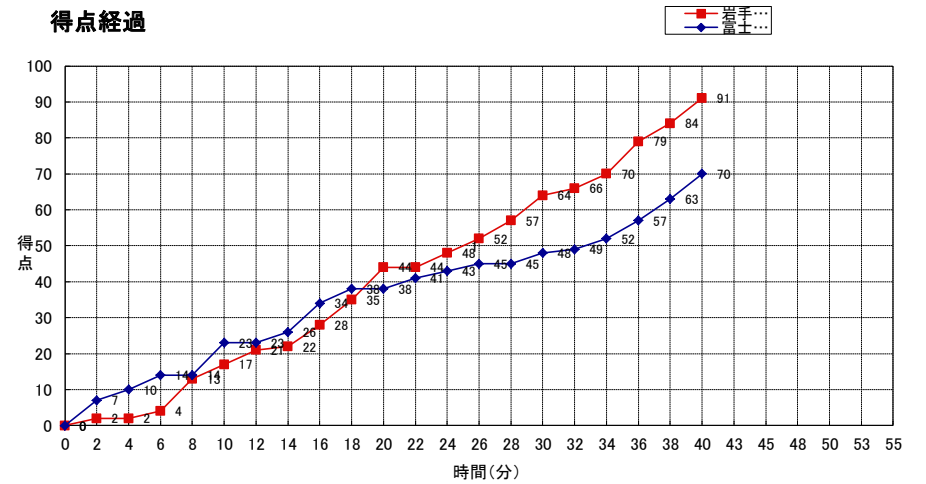

開催場所: 東北学院大学 泉キャンパス体育館

試合区分: No. 11A 1次リーグ コミッショナー: 佐々木桂二

期 日: 2016(H28)年9月11日(日) 主催: 及川学

開始時間: 15:00 副審: 山本光太郎

終了時間: 16:30

岩手大学 (一部 1位)	○ 91	● 70	富士大学 (一部 2位)

岩手大学

No.	S	選手名	PTS	3P FG		2P FG		FT		PF	REBOUNDS			TO	AS	ST	BS	MIN
				M	A	M	A	M	A		OR	DR	TOT					
0	*	小林亮太	2	0	1	1	4	0	0	0	1	1	2	0	1	0	0	
11	*	中野舜斗	5	0	1	2	7	1	2	4	7	11	18	0	2	0	0	
10	*	海沼遼祐	18	0	0	7	10	4	5	2	2	3	5	0	3	0	0	
13	*	今野大貴	0	0	0	0	1	0	0	0	0	0	0	0	0	0	0	
16	*	渡邊真大	0	0	0	0	0	0	0	0	1	2	3	0	1	0	0	
17	*	本間優輝	4	0	0	2	4	0	0	0	1	0	1	0	0	0	0	
19	*	菅野純孝	2	0	0	1	1	0	0	1	0	1	1	0	0	0	0	
21	*	轟田雄也	-	-	-	-	-	-	-	-	-	-	-	-	-	-	-	
23	*	阿部慎太郎	20	0	2	10	14	0	1	3	0	1	1	0	1	0	0	
29	*	荒谷光司	-	-	-	-	-	-	-	-	-	-	-	-	-	-	-	
30	*	澤木優弥	-	-	-	-	-	-	-	-	-	-	-	-	-	-	-	
33	*	渡邊竜也	19	5	6	2	7	0	1	0	0	0	0	0	2	0	0	
34	*	成田賢人	13	1	2	5	10	0	0	1	1	5	6	0	2	0	0	
35	*	岡崎太哉	8	0	1	4	5	0	0	3	1	1	2	0	2	0	0	
85	*	兵木直之	0	0	0	0	0	0	0	0	0	0	0	0	1	0	0	
TEAM																		
合 計			91	6	13	34	83	5	9	14	14	25	39	0	15	0	0	0:00
				46.2%		54.0%		55.6%										

富士大学

No.	S	選手名	PTS	3P FG		2P FG		FT		PF	REBOUNDS			TO	AS	ST	BS	MIN
				M	A	M	A	M	A		OR	DR	TOT					
15	*	高橋一輝	2	0	2	1	3	0	0	0	0	2	2	0	7	0	0	
8	*	嶋海亮太	3	1	6	0	0	0	0	0	1	0	1	0	0	0	0	
10	*	中塚昌介	-	-	-	-	-	-	-	-	-	-	-	-	-	-	-	
11	*	高橋樹	0	0	0	0	0	0	0	0	0	1	1	0	0	0	0	
12	*	大山アレックスアンソニー	6	0	0	3	5	0	0	0	1	0	1	0	0	0	0	
14	*	藤原佑也	11	3	10	1	10	0	0	2	0	2	2	0	5	0	0	
18	*	三浦大和	2	0	0	1	2	0	0	0	0	1	1	0	0	0	0	
23	*	高山賢也	13	0	0	6	9	1	2	4	2	1	3	0	0	0	0	
25	*	松本航	-	-	-	-	-	-	-	-	-	-	-	-	-	-	-	
26	*	柏城響	-	-	-	-	-	-	-	-	-	-	-	-	-	-	-	
34	*	大井知美	13	0	0	5	7	3	9	3	4	3	7	0	1	0	0	
35	*	磯谷公哉	20	6	13	1	4	0	0	2	0	3	3	0	0	0	0	
42	*	岩瀬偉理	-	-	-	-	-	-	-	-	-	-	-	-	-	-	-	
91	*	道休海	-	-	-	-	-	-	-	-	-	-	-	-	-	-	-	
0	*	貝田祐啓	-	-	-	-	-	-	-	-	-	-	-	-	-	-	-	
TEAM																		
合 計			70	10	31	18	40	4	11	11	8	13	21	0	13	0	0	0:00
				32.3%		45.0%		36.4%										

PST: ポイント M: 成功 A: 試投 %: シュート率
FG: フィールドゴール 3P: 3ポイントシュート 2P: 2ポイントシュート FT: フリースロー
F: ファール OR: オフenseリバウンド DR: ディフェンスリバウンド TOT: トータルリバウンド
TO: ターンオーバー AS: アシスト ST: スティール BS: ブロックショット
MIN: 出場時間 S: スターター OT: 延長

得点経過

ゲームレポート

○第1ピリオド 富士大学は#14藤原、#15高橋を中心とするプレーで良いスタートをきる。岩手大学はシュートが決まらず、流れは富士大学へ傾き始めるが岩手大学の#23阿部のドライブを中心とするプレーで喰らいつく。岩手大学は激しいディフェンスからインサイド、アウトサイドバランス良く得点を重ね、富士大学の外角からのシュートが岩手大学の攻撃を阻み、23-17で富士大学がリードして第1ピリオドを終える。○第二ピリオド 立ち上がり岩手大学は#23阿部、#1中野の攻撃で富士大学に追いつく。富士大学はタイムアウトを取ったあと、富士大学の#35磯谷の二本連続の3ポイントで流れを取り戻すが、岩手大学の#10海沼のインサイドプレーとリバウンドが起点となり岩手大学に勢いが戻り、要所での外角の得点が決まり44-38で岩手大学がリードして前半を終える。○第三ピリオド 出だし、お互いの得点が決まらない。岩手大学がインサイドプレーやドライブからの合わせ、リバウンドで点数を稼ぐ。岩手大学の#34成田による要所でのジャンプシュートが決まり、点差をひろげ64-47で岩手大学がリードで終える。○第四ピリオド 岩手大学は#35岡崎のオフenseリバウンドからの得点を伸ばす。富士大学は中盤点差を縮めるためオールコートマンツーマンディフェンスに切り替えるが、岩手大学の速攻を生かした速いオフenseで得点を伸ばす。また、アウトサイドシュートが高確率で決まり、富士大学は得点を縮めることができないまま91-70で岩手大学が勝利を収める。○まとめ 岩手大学と富士大学の試合は、出だし、富士大学のペースで試合が始まる。しかし、岩手大学による激しい攻防で自分たちのペースとする。富士大学は大切な場面でシュートを決めきることが出来ずに点差をひろげられる。岩手大学は後半になるにつれて外角からのシュートが決まり始め富士大学はその流れを止めることが出来ず91-70で岩手大学が勝利を収める。

担当者: ()

東北大学バスケットボール連盟