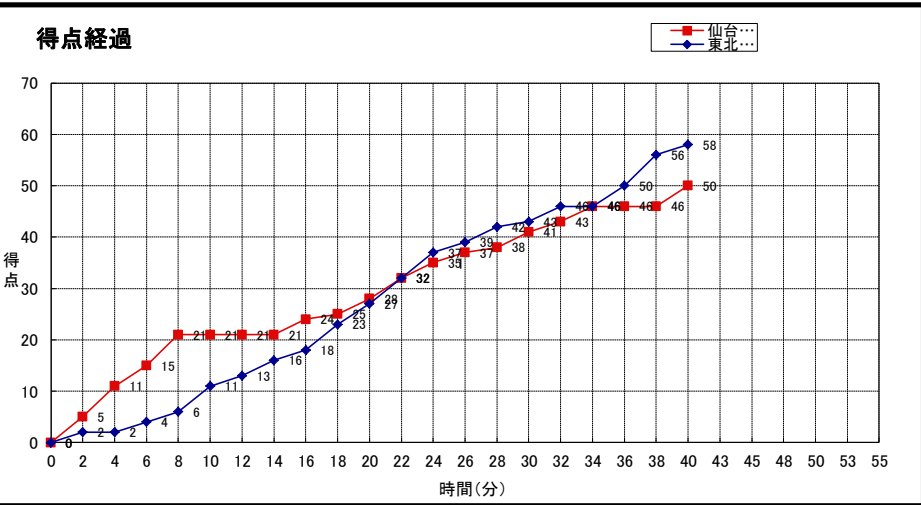

開催場所: 東北学院大学 泉キャンパス体育館

試合区分: No. 11A 1次リーグ コミッショナー: 佐々木桂二

期 日: 2016(H28)年9月11日(日)

主審: 山田俊

開始時間: 12:00

副審: 岩城和利

終了時間: 13:30

東北学院大学 (一部 4位)	○ 58	11 -st1-	21	● 50	仙台大学 (一部 3位)
		17 -2nd-	6		
		15 -3rd-	14		
		15 -4th-	9		
		-OT1-			
		-OT2-			
		-OT3-			

東北学院大学

No.	S	選手名	PTS	3P FG		2P FG		FT		PF	REBOUNDS			TO	AS	ST	BS	MIN
				M	A	M	A	M	A		OR	DR	TOT					
25	*	石狩達	12	2	5	1	5	4	4	2	0	1	1	0	2	0	0	
2		斎藤	-	-	-	-	-	-	-	-	-	-	-	-	-	-	-	
5		中居敦人	-	-	-	-	-	-	-	-	-	-	-	-	-	-	-	
6		勸使川原拓哉	-	-	-	-	-	-	-	-	-	-	-	-	-	-	-	
19		海沼拓哉	-	-	-	-	-	-	-	-	-	-	-	-	-	-	-	
23		長嶺都貴夫	-	-	-	-	-	-	-	-	-	-	-	-	-	-	-	
24		斎藤	-	-	-	-	-	-	-	-	-	-	-	-	-	-	-	
30		清水健汰	3	0	5	0	0	3	3	0	1	0	1	0	0	0	0	
32		鈴木望希	-	-	-	-	-	-	-	-	-	-	-	-	-	-	-	
33	*	梅津諒平	8	0	0	4	7	0	1	3	3	9	12	0	1	0	0	
35	*	佐藤善亮	3	0	3	1	5	1	2	4	1	0	1	0	3	0	0	
51		今野隼	17	0	2	7	11	3	4	2	5	4	9	0	0	0	0	
72	*	菅野風	0	0	0	0	0	0	2	0	0	0	0	0	0	0	0	
82	*	本田駿也	12	1	4	4	13	1	2	1	1	1	2	0	0	0	0	
0		渡邊雄丞	3	0	0	0	1	3	4	0	0	0	0	0	0	0	0	
TEAM																		
合 計			58	3	19	17	43	15	22	14	11	15	26	0	6	0	0	0:00
							15.8%		39.5%									

仙台大学

No.	S	選手名	PTS	3P FG		2P FG		FT		PF	REBOUNDS			TO	AS	ST	BS	MIN
				M	A	M	A	M	A		OR	DR	TOT					
18	*	中村 俊斗	12	2	11	1	6	4	4	0	2	7	9	0	2	0	0	
1		市原 大岳	-	-	-	-	-	-	-	-	-	-	-	-	-	-	-	
3		鎌田 蒼之助	-	-	-	-	-	-	-	-	-	-	-	-	-	-	-	
5	*	山田 寛貴	17	0	1	7	12	3	7	3	3	4	7	0	0	0	0	
7	*	鈴木 亮也	0	0	1	0	5	0	0	2	0	3	3	0	2	0	0	
12		豊川 裕太	-	-	-	-	-	-	-	-	-	-	-	-	-	-	-	
17		山田 華聖	-	-	-	-	-	-	-	-	-	-	-	-	-	-	-	
22		齋藤 誠	2	0	0	1	5	0	0	1	0	0	0	0	0	0	0	
27	*	佐藤 隆斗	10	1	7	3	4	1	2	4	0	3	3	0	0	0	0	
35	*	大山 和弘	0	0	0	0	0	0	0	0	0	0	0	0	0	0	0	
39		松本 健寛	0	0	0	0	2	0	0	1	0	0	0	0	0	0	0	
44		佐々木 拓真	7	1	5	1	5	2	2	1	0	1	1	0	0	0	0	
51		菅原 孝伊智	0	0	0	0	1	0	0	3	0	1	1	0	1	0	0	
71		細木 遼大	-	-	-	-	-	-	-	-	-	-	-	-	-	-	-	
88	*	齋藤 幹平	2	0	3	1	1	0	0	4	1	0	1	0	2	0	0	
TEAM																		
合 計			50	4	28	14	41	10	15	19	6	19	25	0	7	0	0	0:00
							14.3%		34.1%									

PST: ポイント FG: フィールドゴール F: ファール TO: ターンオーバー MIN: 出場時間
M: 成功 3P: 3ポイントシュート OR: オフenseリバウンド AS: アシスト S: スターター
A: 試投 2P: 2ポイントシュート DR: ディフェンスリバウンド ST: スティール OT: 延長
%: シュート率 FT: フリースロー TOT: トータルリバウンド BS: ブロックショット

ゲームレポート

○第1ピリオド 前半は仙台大#5の2ポイントシュートから始まり、#18の3ポイント、#27のスティールからのプレイクなどがあり、一気に仙台大がリードを広げる。東北学院大学は#92を中心にシュートを打つもなかなか決められず2点に抑えられる。後半になっても仙台大の勢いは止まらず、#5、#18、#27などのシュートで点差を広げる。東北学院大学も#92のシュート、#0のファウルからのフリースローを確実に決めるなどで10点差まで縮めるも21-11と仙台大がリードして第一ピリオド終了。○第二ピリオド 開始早々、東北学院大学が#51のリバウンドからのシュート、#35の2ポイントシュート、フリースローなどで一気に点差を縮める。また、リバウンドも増えてきた。仙台大も#5、#4のフリースローなどで必死にリードを守る。終了間際、東北学院大学#51、#33などの2ポイントシュートなどで点差をさら縮めると、#92が逆転となる2ポイントシュートを決める、28-27と東北学院大学が逆転して第二ピリオド終了。○第三ピリオド 開始から東北学院大学#25が2ポイントシュートを決め、勢いづくと思われたが、すぐさま仙台大#44が3ポイントを決め、勢いに乗る。仙台大#5の2ポイントシュート、東北学院大学#92の2ポイントシュートなどで両チーム点の取り合いとなる。中盤になってもお互い譲らず、仙台大#5の2連続シュート、#東北学院大学の#25、#51の2ポイントシュートなどで均衡状態が続く。しかし、東北学院大学#92のフリースローや#33の2ポイントシュートで東北学院大学の点差が開き始める。仙台大も食らいつき、#22の2ポイントシュートなどで点差を縮め、43-41と東北学院大学がリードして第三ピリオド終了。○第四ピリオド 開始二分半までお互い無得点の状態が続く。仙台大#44が第四ピリオド初シュートを決め、仙台大が勢いに乗る。さらに仙台大#27の3ポイントがあり一気に同点。東北学院大学も#25、#92の3ポイントがあり、逆転し返すと、残り三分で東北学院大学#51の2ポイントシュートなどでさらに引き離す。そのまま8点差を守りぬいた東北学院大学が58-50で勝利した。○まとめ 第一ピリオドは完全に仙台大ムード。#5、#27の2ポイントシュートや#18の3ポイントシュートなどが決まり、10点差を開いて仙台大がリードで終えた。第二ピリオドは第一ピリオドとは反対に東北学院大学ムード。#33、#92などのシュートが良く決まり、一気に逆転して第二ピリオド終了。第三ピリオドは両チームとも点の取り合いになる。東北学院が点差を広げるが仙台大も食らいつき、点差を2点差まで縮め、第三ピリオド終了。第四ピリオド前半は両チーム無得点の状態が続く、均衡状態が続く。しかし、東北学院大学が粘り強くシュートを決め続け東北学院大学が勝利した。

担当者: ()

東北大学バスケットボール連盟