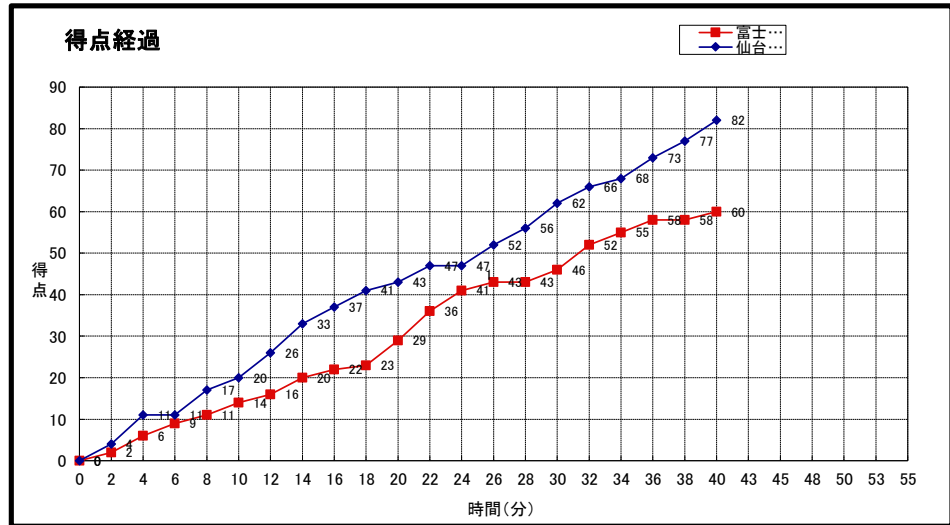

試合区分: No. 10B 1次リーグ コミッショナー: 佐々木桂二

期 日: 2017(H29)年9月10日(日) 主審: 佐賀雄幸

開始時間: 16:30 副審: 水木順仁

終了時間: 18:00

仙台大学 (一部3位)	○ 82	20 -st1- 14 23 -2nd- 15 19 -3rd- 17 20 -4th- 14 -OT1- -OT2- -OT3-	● 60	富士大学 (一部2位)

仙台大学

No.	S	選手名	PTS	3P FG		2P FG		FT		PF	REBOUNDS			TO	AS	ST	BS	MIN
				M	A	M	A	M	A		OR	DR	TOT					
18	*	中村 優斗	21	1	5	8	14	2	4	4	4	7	11	0	3	0	0	
1		市原 大匠	0	0	0	0	0	0	0	0	0	0	1	1	0	1	0	0
3		鎌田 昌之助	0	0	0	0	0	0	0	0	0	0	0	0	0	0	0	0
5	*	山田 寛貴	16	0	0	8	11	0	0	3	1	7	8	0	1	0	0	0
7	*	鈴木 亮也	4	1	2	0	0	1	2	2	0	1	1	0	1	0	0	0
12		豊川 裕太	0	0	0	0	0	0	0	0	1	0	1	0	0	0	0	0
17		山田 亜聖	4	0	0	2	2	0	0	0	0	1	1	0	0	0	0	0
22		齋藤 誠	0	0	0	0	0	0	0	0	0	0	0	0	0	0	0	0
27	*	佐藤 隆斗	9	1	6	3	5	0	0	1	1	2	3	0	2	0	0	0
35		大山 和弘	2	0	3	1	1	0	0	0	0	1	1	0	0	0	0	0
39		松本 健貴	10	0	0	5	5	0	0	2	0	0	0	0	0	0	0	0
44		佐々木 拓真	1	0	1	0	1	1	2	0	0	0	0	0	0	0	0	0
51		菅原 孝伊智	6	0	1	3	6	0	0	3	1	0	1	0	0	0	0	0
71		細木 遼大	2	0	0	1	1	0	0	0	0	1	1	0	1	0	0	0
88	*	室藤 幹平	7	0	0	3	6	1	1	2	3	0	3	0	0	0	0	0
TEAM																		
合計			82	3	18	34	52	5	9	17	11	21	32	0	9	0	0	0:00
					16.7%	65.4%	55.6%											

富士大学

No.	S	選手名	PTS	3P FG		2P FG		FT		PF	REBOUNDS			TO	AS	ST	BS	MIN
				M	A	M	A	M	A		OR	DR	TOT					
15	*	高橋一輝	5	1	2	1	3	0	0	3	0	2	2	0	3	0	0	0
8		嶋海亮太	6	2	7	0	1	0	0	1	0	0	0	0	0	0	0	0
10		中塚 昌介	-	-	-	-	-	-	-	-	-	-	-	-	-	-	-	-
11		高橋 樹	0	0	1	0	0	0	0	1	0	1	1	0	0	0	0	0
12		大山アレックスアンソニー	2	0	0	1	3	0	2	1	1	0	0	1	0	0	0	0
14	*	藤原佑也	10	0	3	4	11	2	0	1	1	1	2	0	0	0	0	0
18		三浦大和	3	1	1	0	3	0	0	1	1	1	2	0	0	0	0	0
23	*	高山賢也	6	0	0	2	6	2	4	2	1	5	6	0	2	0	0	0
25		松本航	-	-	-	-	-	-	-	-	-	-	-	-	-	-	-	-
26		柏城 賢	-	-	-	-	-	-	-	-	-	-	-	-	-	-	-	-
34	*	大井知美	13	0	1	6	14	1	3	1	4	5	9	0	0	0	0	0
35	*	鎌谷公哉	15	4	7	1	3	1	4	2	0	3	3	0	0	0	0	0
42		若瀬 梅瑠	-	-	-	-	-	-	-	-	-	-	-	-	-	-	-	-
91		道休海	-	-	-	-	-	-	-	-	-	-	-	-	-	-	-	-
0		貝田祐啓	-	-	-	-	-	-	-	-	-	-	-	-	-	-	-	-
TEAM																		
合計			60	8	22	15	44	6	13	13	8	18	26	0	5	0	0	0:00
					36.4%	34.1%	46.2%											

PST: ポイント F: ファール M: 成功 OR: オフンスリバウンド TO: ターンオーバー MIN: 出場時間
A: 試合 2P: 2ポイントシュート AS: アシスト S: スター
%: シュート率 FT: フリースロー DR: ディフェンスリバウンド ST: スティール OT: 延長
TOT: トータルリバウンド BS: ブロックショット

ゲームレポート

○第一ピリオド 出だしは仙台大学が激しいプレッシャーディフェンスと#5山田や#18中村のインサイドを中心としたオフェンスで得点を重ね、差が開くかと思えたが、富士大学はガード陣の1対1やスクリーンプレイなどで喰らいつき、14-20で第1ピリオド終了。

○第二ピリオド 仙台大学は、出だしから速い展開で仕掛けていき、思い切りよくシュートを放っていく。仙台大学が落としたシュートを確実にものにした富士大学だったが、仙台大学#5と#18の高さを前になかなかリバウンドを取ることができない。ボールマンスクリーンを軸にオフェンスを組み立てる富士大学だったが、仙台大学の堅実なディフェンスに苦戦を強いられる。富士大学#8が連続で3Pを決めるものの、追及及ばず。29-43でゲームを折り返す。

○第三ピリオド 前半の流れから一転、後半の出だしは富士大学優勢の流れとなる。しつこいマンツーマンディフェンスでボールを奪うと、全員がゴールに向かって走る、速い展開となった。富士大学#35が連続で3Pを沈め、勢いに乗る。対する仙台大学はインサイド、ドライブを中心としたハーフコートオフェンスで立て直しを図る。仙台大学#11がアシストとドライブで点数に絡み、徐々に仙台大学がペースを取り戻した。富士大学が追いつくかみえた第3ピリオドだったが、終盤は仙台大学の流れに。46-62で最終ピリオドへ。

○第四ピリオド 両者とも激しくディフェンスをする場面が見られた最終ピリオドは、なかなか点数が動かない重い展開となった。仙台大学はドライブ、富士大学は3Pを起点に得点を重ねる。テンポよく得点し、追いつきたい富士大学だったが、最後は仙台大学の1対1を守り切れず試合終了。60-82で仙台大学が勝利を収めた。

○まとめ 仙台大学は速攻、富士大学はハーフコートオフェンスを中心とした得点で試合が始まる。第2ピリオドで一気に離しにかかった仙台大学だったが、後半開始直後、富士大学が次々と3Pを決め、猛追を見せる。そのままシーソーゲームに持ち込みたかった富士大学だったが、最後は個人技とチームオフェンスが光った仙台大学が抜け出した。

担当者: ()

東北大学バスケットボール連盟