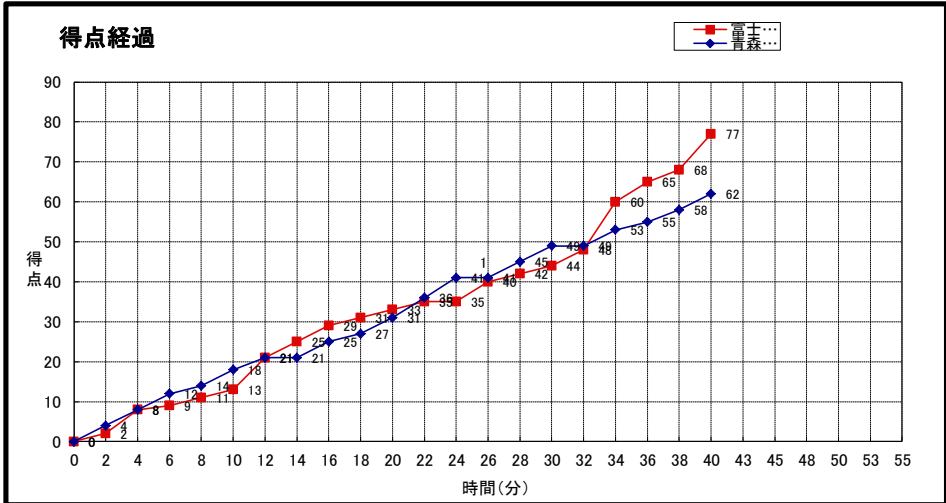

開催場所: **東北学院大学 泉キャンパス体育館**

試合区分: **No. 4B3 1次リーグ** コミッショナー: **佐々木桂二**

期 日: **2016(H28)年9月4日(日)** 主催: **村上智志**

開始時間: 副審: **大澤真也**

終了時間:

富士大学	○	77	●	62	青森中央学院
(一部位)					(一部位)

No.	S	選手名	PTS	3P FG		2P FG		FT		PF	REBOUNDS			TO	AS	ST	BS	MIN
				M	A	M	A	M	A		OR	DR	TOT					
15	*	高橋一輝	2	0	1	1	3	0	2	4	2	0	2	0	5	0	0	
8		鳴海亮太	6	2	6	0	5	0	0	0	1	0	1	0	0	0	0	
10		中屋昌介	-	-	-	-	-	-	-	-	-	-	-	-	-	-	-	
11		高橋樹	2	0	0	0	2	2	1	0	1	1	0	0	0	0	0	
12		大山アレックスアンソニー	0	0	0	0	1	0	0	1	0	0	0	1	0	0	0	
14	*	藤原佑也	17	3	7	3	13	2	1	1	0	3	3	0	1	0	0	
16		伊藤夏斗	-	-	-	-	-	-	-	-	-	-	-	-	-	-	-	
17		田中裕望	-	-	-	-	-	-	-	-	-	-	-	-	-	-	-	
18		三浦天和	-	-	-	-	-	-	-	-	-	-	-	-	-	-	-	
23	*	高山賢也	19	0	2	7	11	5	8	2	2	5	7	0	2	0	0	
25		松本航	-	-	-	-	-	-	-	-	-	-	-	-	-	-	-	
34	*	大井知美	23	0	0	11	13	1	4	2	5	15	20	0	1	0	0	
35	*	磯谷公哉	8	0	4	3	10	2	2	2	1	0	1	0	1	0	0	
91		道休海	-	-	-	-	-	-	-	-	-	-	-	-	-	-	-	
0		貝田祐啓	-	-	-	-	-	-	-	-	-	-	-	-	-	-	-	
TEAM																		
合 計			77	5	21	25	56	12	19	13	11	24	35	0	11	0	0	0:00
				23.8%		44.6%		63.2%										

No.	S	選手名	PTS	3P FG		2P FG		FT		PF	REBOUNDS			TO	AS	ST	BS	MIN
				M	A	M	A	M	A		OR	DR	TOT					
30	*	大下友太郎	17	0	3	7	17	3	4	1	1	7	8	0	1	0	0	
5		堀部晃平	2	0	1	1	1	0	0	0	0	0	0	0	0	0	0	
6		高橋優太	2	0	0	1	1	0	0	1	2	0	2	0	0	0	0	
7		三浦光	3	1	1	0	0	0	0	2	0	0	0	0	0	0	0	
13	*	松本和輝	17	0	4	8	15	1	2	2	2	0	2	0	7	0	0	
18		東出隆	-	-	-	-	-	-	-	-	-	-	-	-	-	-	-	
19	*	石川祐貴	2	0	0	1	1	0	0	3	2	2	4	0	0	0	0	
20	*	寺下佳希	17	1	8	6	15	2	2	3	3	15	18	0	4	0	0	
21		及川聖	-	-	-	-	-	-	-	-	-	-	-	-	-	-	-	
23		小鏡将人	-	-	-	-	-	-	-	-	-	-	-	-	-	-	-	
35		春日谷航	-	-	-	-	-	-	-	-	-	-	-	-	-	-	-	
42		菅原健太郎	0	0	0	0	0	0	0	2	0	0	0	0	0	0	0	
64	*	泉駿斗	2	0	0	1	2	0	0	2	2	1	3	0	0	0	0	
77		成田和馬	0	0	0	0	0	0	0	0	0	0	0	0	0	0	0	
91		大野龍弥	0	0	0	0	1	0	0	1	0	1	1	0	0	0	0	
TEAM																		
合 計			62	2	17	25	53	6	8	17	12	26	38	0	12	0	0	0:00
				11.8%		47.2%		75.0%										

PST: ポイント   FG: フィールドゴール   F: ファール   TO: ターンオーバー   MIN: 出場時間
M: 成功   3P: 3ポイントシュート   OR: オフenseリバウンド   AS: アシスト   S: スターター
A: 試投   2P: 2ポイントシュート   DR: ディフェンスリバウンド   ST: スティール   S: スターター
%: シュート率   FT: フリースロー   TOT: トータルリバウンド   BS: ブロックショット   OT: 延長

ゲームレポート

○第一ピリオド 両チームとも厳しいプレッシャーで守り合いの展開が続く。富士大は#35磯谷のドライブインで得点を重ねるが、青森中央大も#30大下、#13松本の1対1で反撃する。その後富士大は、相手のミスからファーストブレイクやフリースローで自分たちの攻撃をするが、青森中央大の#30大下のシュートや#20寺下のオフェンスリバウンドで自分たちの流れを掴み第1ピリオドを終了する。○第二ピリオド 開始早々、相手のミスから#34大井が得点を重ねる。その後、#8鳴海の3Pシュートが連続して決まり自分たちの流れを掴む。しかし、青森中央大も#30大下の1対1で反撃し、2点差に詰め寄り、富士大がタイムアウト。その後、両チームとも粘り強いディフェンスで相手の攻撃を阻止し、一進一退の展開の中で、青森中央大#30大下のシュートが決まり第2ピリオドが終了する。○第三ピリオド 青森中央大のターンオーバーからの速攻で第3ピリオドが幕を開ける。その後も立て続けにシュートが決まり、青森中央大が5点リードを奪い取り、富士大がすかさずタイムアウト。タイムアウト後、富士大の速い展開からのオフェンスで一度は逆転するも、#20寺下、#30大下を中心に青森中央大も得点を重ね、着々とリードを広げていき、第3ピリオドは青森中央大のペースで終了する。○第四ピリオド 開始早々、富士大学がドライブや速攻で点差を縮める。#14藤原の3pで逆転し、その後も堅守から得点を奪い4点リードとなり、青森中央大がすかさずタイムアウト。タイムアウト後、青森中央大#20寺下の得点からスタートするが、富士大学が要所で得点を重ね、10点差となり青森中央大後半2回目のタイムアウトをとる。その後も両チームとも粘り強いディフェンスで激しい攻防が続くなか、富士大学がリードを広げていき、62-77で富士大学が勝利をおさめた。○まとめ 富士大学と青森中央大の試合は、一進一退の攻防のなか、青森中央大のリードで前半を折り返した。その後も、両者激しいディフェンスのなか第4ピリオドでは富士大学が#14藤原の3pやフリースローで得点を重ね、62-77で富士大学が勝利した。

担当者: ( ) 東北大学バスケットボール連盟