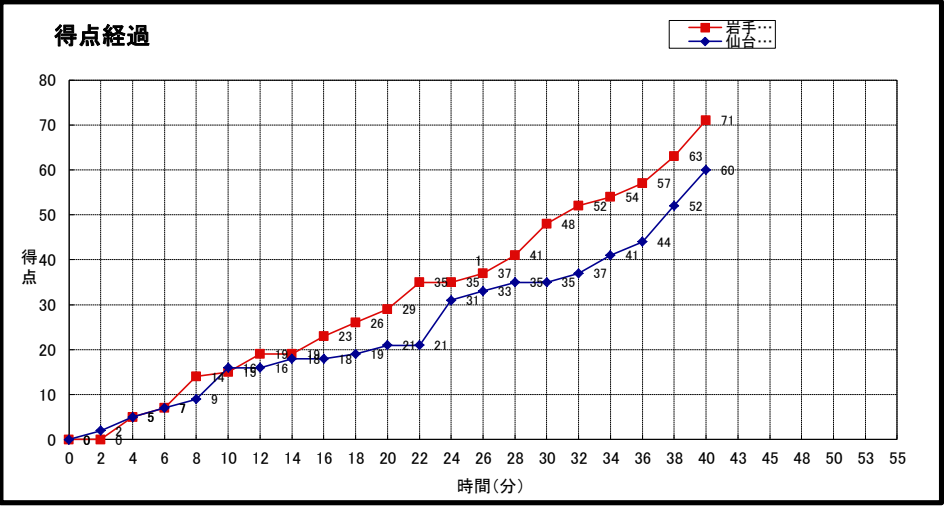

大会名称: 第14回東北大学バスケットボールリーグ  
兼全日本大学バスケットボール選手権大会 東北地区予選会

開催場所: 東北学院大学 泉キャンパス体育館  
試合区分: No. 4A3 1次リーグ コミッショナー: 佐々木桂二  
期 日: 2016(H28)年9月4日(日) 主審: 岩城和利  
開始時間: 副審: 土門亮太  
終了時間:

<div style="font-size: 2em;">○</div> <div style="font-size: 3em; font-weight: bold;">71</div>	●	<div style="font-size: 2em;">●</div> <div style="font-size: 3em; font-weight: bold;">60</div>
<b>岩手大学</b> (一部 位)		<b>仙台大学</b> (一部 位)
15 -st1- 16 14 -2nd- 5 19 -3rd- 14 23 -4th- 25 -OT1- -OT2- -OT3-		