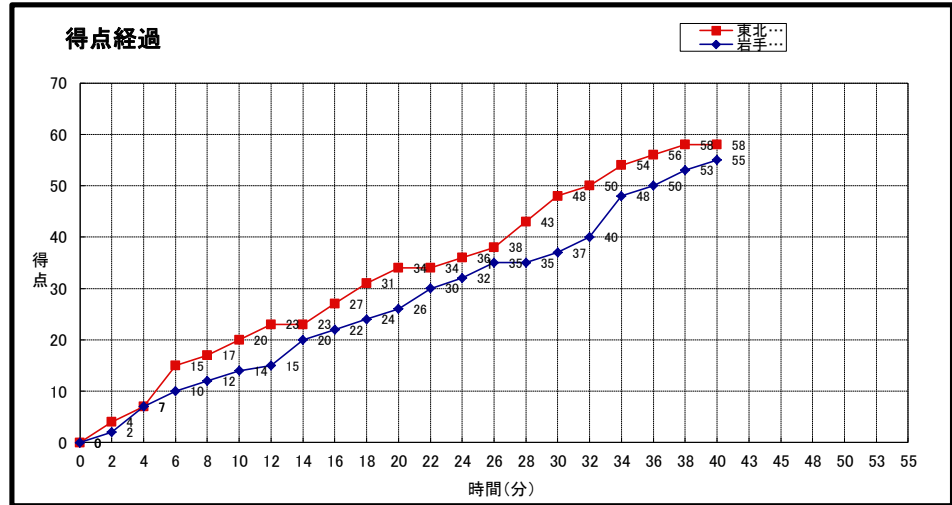

試合区分: **No. 3A3 1次リーグ** コミッショナー: **佐々木桂二**

期 日: **2016(H28)年9月3日(土)** 主催: **栗田充伯**

開始時間: **16:30** 副審: **加藤始**

終了時間:

東北学院大学 (一部 位)	○	20 -st1- 14	●	55	岩手大学 (一部 位)
	58	14 -2nd- 12			
		14 -3rd- 12			
		10 -4th- 17			
		-OT1-			
		-OT2-			
		-OT3-			

東北学院大学

No.	S	選手名	PTS	3P FG		2P FG		FT		PF	REBOUNDS			TO	AS	ST	BS	MIN
				M	A	M	A	M	A		OR	DR	TOT					
25*		石狩達	7	1	8	2	11	0	0	2	3	3	6	0	1	0	0	
2		斎藤輝	-	-	-	-	-	-	-	-	-	-	-	-	-	-	-	
5		中居敦人	-	-	-	-	-	-	-	-	-	-	-	-	-	-	-	
6		勸使川原拓哉	-	-	-	-	-	-	-	-	-	-	-	-	-	-	-	
19		海沼拓哉	-	-	-	-	-	-	-	-	-	-	-	-	-	-	-	
23		長嶺都貴夫	-	-	-	-	-	-	-	-	-	-	-	-	-	-	-	
24		斎藤球	-	-	-	-	-	-	-	-	-	-	-	-	-	-	-	
30		清水健汰	-	-	-	-	-	-	-	-	-	-	-	-	-	-	-	
32		鈴木望希	-	-	-	-	-	-	-	-	-	-	-	-	-	-	-	
33*		梅津諒平	3	0	0	1	10	1	2	0	5	2	7	0	0	0	0	
35*		佐藤善亮	13	3	8	2	9	0	0	2	1	4	5	0	0	0	0	
51		今野隼	5	0	0	1	8	3	8	0	2	8	10	0	0	0	0	
72*		菅野颯	9	1	3	2	6	2	4	0	1	3	4	0	2	0	0	
82*		本田駿也	21	2	5	7	13	1	2	2	4	2	6	0	0	0	0	
0		渡邊隼丞	0	0	0	0	1	0	0	0	0	0	0	0	0	0	0	
TEAM																		
合 計			58	7	24	15	58	7	16	6	16	22	38	0	3	0	0	0:00
																		29.2%
																		25.9%
																		43.8%

岩手大学

No.	S	選手名	PTS	3P FG		2P FG		FT		PF	REBOUNDS			TO	AS	ST	BS	MIN
				M	A	M	A	M	A		OR	DR	TOT					
0*		小林亮太	5	0	4	2	4	1	2	2	0	1	1	0	1	0	0	
11*		中野将斗	10	1	1	3	8	1	2	3	3	20	23	0	1	0	0	
10*		海沼遼祐	9	0	0	4	11	1	2	0	9	1	10	0	0	0	0	
13		今野大貴	-	-	-	-	-	-	-	-	-	-	-	-	-	-	-	
16		渡邊真大	0	0	0	0	0	0	0	0	0	0	0	0	0	0	0	
17		本間優輝	2	0	1	1	1	0	0	0	0	0	0	0	0	0	0	
19		菅野純孝	-	-	-	-	-	-	-	-	-	-	-	-	-	-	-	
21		轟田雄也	-	-	-	-	-	-	-	-	-	-	-	-	-	-	-	
23*		阿部慎太郎	5	1	5	1	12	0	0	2	0	1	1	0	3	0	0	
29		荒谷光司	-	-	-	-	-	-	-	-	-	-	-	-	-	-	-	
30		澤木優弥	-	-	-	-	-	-	-	-	-	-	-	-	-	-	-	
33		渡邊竜也	17	3	0	4	11	0	0	3	2	2	4	0	1	0	0	
34*		成田賢人	5	0	5	2	5	1	2	1	3	5	8	0	1	0	0	
35		岡崎大哉	2	0	0	1	6	0	0	4	1	0	1	0	1	0	0	
85		矢木直芝	-	-	-	-	-	-	-	-	-	-	-	-	-	-	-	
TEAM																		
合 計			55	5	16	18	58	4	8	15	18	30	48	0	8	0	0	0:00
																		31.3%
																		31.0%
																		50.0%

PST: ポイント FG: フィールドゴール F: フェール TO: ターンオーバー MIN: 出場時間
M: 成功 3P: 3ポイントシュート OR: オフセンスリバウンド AS: アシスト S: スターター
A: 試投 2P: 2ポイントシュート DR: ディフェンスリバウンド ST: ステイール
%: シュート率 FT: フリースロー TOT: トータルリバウンド BS: ブロックショット OT: 延長

ゲームレポート

○第1ピリオド

学院が外からのシュートが入り、岩手がシュートを決めきれないでいたが、力強いプレーや展開の速いバスケットで追いつき、両者一進一退の攻防を繰り広げる。学院がリバウンドに積極的に絡んでいき、3Pを沈め、20-14で終了。

○第2ピリオド

序盤は学院が積極的なリバウンドを見せ、攻撃回数を増やし外のシュートで得点を重ねていく。学院のミスから、岩手がブレイクを出し、学院のファウルですかさずタイムアウト。タイムアウト明けからも、岩手大学が自分たちの速いリズムで試合を展開し1点差まで詰め寄る。学院が落ち着いたボール回しからチャンスを狙い、岩手のファウルがかさみフリースローで得点を許してしまう。岩手がなかなか得点できず残り2分弱でタイムアウト。岩手がブレイクを狙うも学院がしっかりと守り自分たちのOFを展開し、外してもOFリバウンドをものにする。岩手が流れをつかめず、34-26で終了。

○第3ピリオド

開始早々岩手#10海沼#33渡邊の連続得点で流れをつかむ。学院はシュートが決まらず2点差まで追いつかれる。その後両者シュートが決まらない中でフリースローによって点数を重ねていく。学院が3Pやドライブで得点するのにに対し岩手は展開の速いバスケットで流れをつかもうとするが差が縮まらないまま48-37学院リードで終了。

○第4ピリオド

開始3分経過したところで岩手#33渡邊が3Pを2本決め、流れをつかみかける。学院#92本田がなんとか得点して差を詰めさせない。残り3分半で岩手#23阿部の3Pが決まるも、学院がタイムアウトで時間を止める。岩手が速くフロントコートにボールを運び積極的にシュートを狙うもなかなか決まらずタイムアウト。岩手#1中野がリバウンドを頑張り、3点差まで詰め寄るもタイムアップ。58-55で学院の勝利。

○まとめ

両者なかなかシュートが決まらず、激しいリバウンドの取り合いが繰り広げられ、岩手が得意の速い展開持ち込むが、学院が時間を使う攻めで得点を重ねリードを保ちながら岩手に流れを渡さない展開になった。両者ともにDFに頑張りが見られた試合だった。

担当者: ()

東北大学バスケットボール連盟