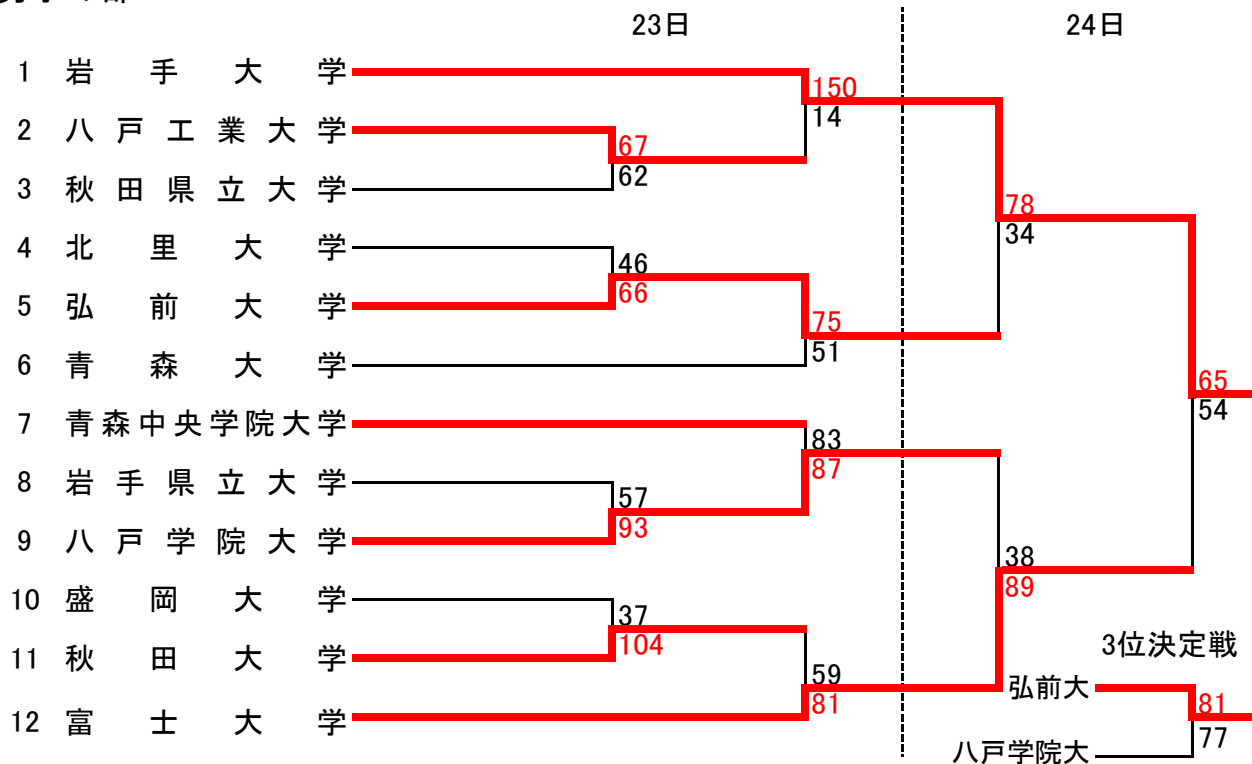

第36回北奥羽地区大学春季バスケットボール大会 勝ち上がり

平成27年5月23日(土)～24日(日)

A・B・Cコート：弘前大学体育館

男子の部