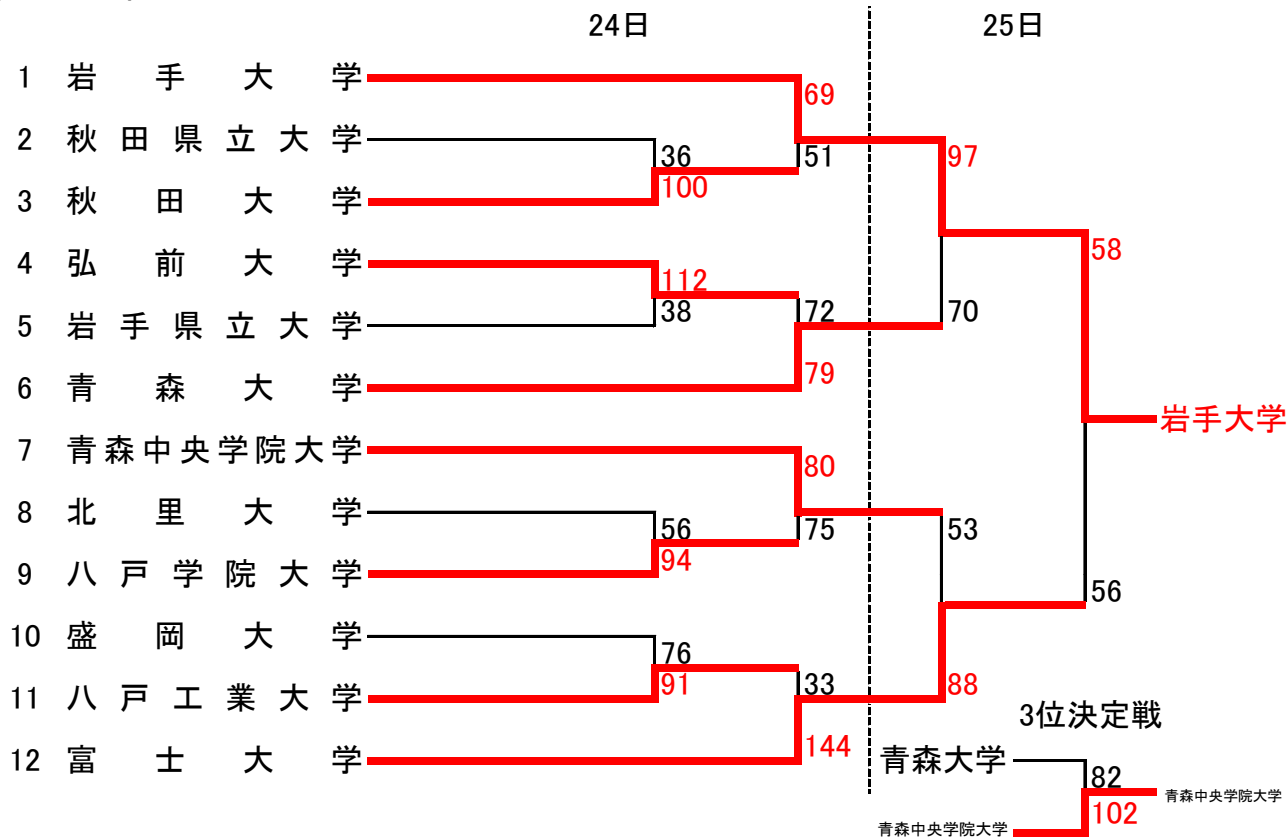

平成26年5月24日(日)～25日(日)

A・Bコート: 潟上市天王総合体育館

Cコート: 潟上市立天王中学校

男子の部

女子の部