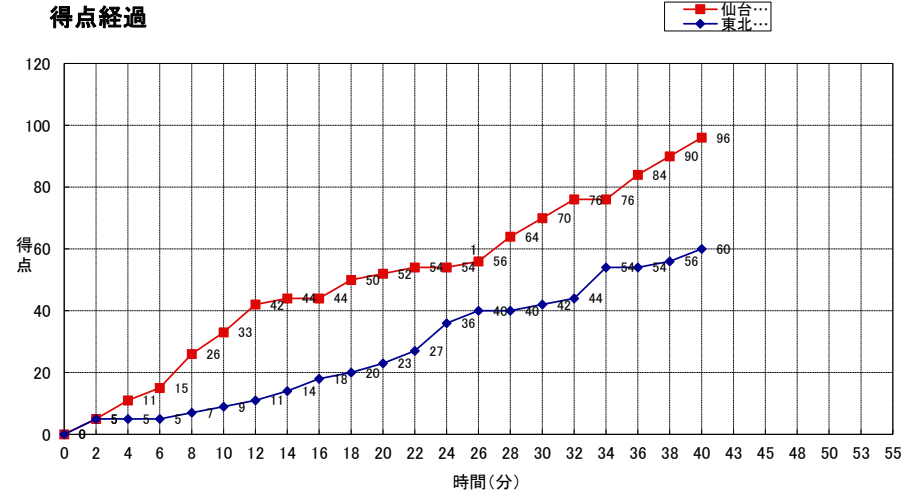

開始時間: **13:00** 副審: **佐藤良明 阿部ちひろ**

終了時間:

仙台大学 (一部1位)	○ 96	33 -st1- 9 19 -2nd- 14 18 -3rd- 19 26 -4th- 18 -OT1- -OT2- -OT3-	● 60	東北学院大学 (一部2位)

仙台大学

No.	S	選手名	PTS	3P FG		2P FG		FT		PF	REBOUNDS			TO	AS	ST	BS	MIN
				M	A	M	A	M	A		OR	DR	TOT					
23		柴田 紅葉	24	0	1	11	20	2	2	0	2	6	8	0	4	0	0	0
2		荒木 優花	0	0	0	0	1	0	0	0	1	3	4	0	0	0	0	0
4*		工藤 明日香	22	0	0	9	13	4	6	3	4	2	6	0	0	0	0	0
6		菅野 莉子	0	0	0	0	0	0	0	0	0	0	0	0	0	0	0	0
7		庄子 薫菜	0	0	2	0	0	0	0	0	1	1	0	0	0	0	0	0
8		植松 里唯奈	13	3	4	2	2	0	0	0	0	0	0	0	5	0	0	0
10*		千葉 沙希	18	1	1	6	10	3	3	0	0	4	4	0	4	0	0	0
11		鈴木 葵莉	0	0	0	0	0	0	0	1	0	1	0	1	0	2	0	0
13		神田 紗希	2	0	0	1	1	0	0	0	0	0	0	0	0	0	0	0
16		福田 咲穂	2	0	1	1	2	0	0	1	0	1	1	0	0	0	0	0
17		高橋 花音	0	0	0	0	1	0	0	2	0	0	0	0	1	0	0	0
21*		石田 実希	3	1	3	0	1	0	0	1	0	2	2	0	1	0	0	0
24*		今野 真優子	2	0	0	1	3	0	1	1	0	3	3	0	1	0	0	0
25*		高橋 智花	4	0	0	2	4	0	0	0	2	5	7	0	1	0	0	0
88		三須 秋穂	6	0	0	3	5	0	0	2	2	3	5	0	3	0	0	0
TEAM																		
合 計			96	5	12	36	63	9	12	10	12	30	42	0	22	0	0	0:00
				41.7%		57.1%		75.0%										

東北学院大学

No.	S	選手名	PTS	3P FG		2P FG		FT		PF	REBOUNDS			TO	AS	ST	BS	MIN
				M	A	M	A	M	A		OR	DR	TOT					
28*		佐々木 結	4	0	0	2	8	0	0	2	2	2	4	0	2	0	0	0
1		小林 佳央	0	0	0	0	1	0	0	0	0	2	0	0	0	0	0	0
6*		菅野 志帆	4	0	1	2	11	0	0	1	0	2	2	0	4	0	0	0
13		加藤 美緒	4	0	1	1	3	2	2	0	0	1	1	0	0	0	0	0
15		高橋 絵理奈	0	0	0	0	0	0	0	0	0	1	1	0	0	0	0	0
17*		佐藤 穂乃香	12	2	3	3	7	0	0	3	1	3	4	0	0	0	0	0
18		木村 友香	0	0	0	0	0	0	0	0	0	0	0	0	0	0	0	0
21		赤坂 萌子	7	1	3	2	5	0	0	1	1	1	2	0	1	0	0	0
24		成田 陽菜	-	-	-	-	-	-	-	-	-	-	-	-	-	-	-	-
25		赤石 光	2	0	0	1	2	0	1	1	1	0	1	0	0	0	0	0
30		平野 なつみ	0	0	0	0	0	0	0	0	0	0	0	0	0	0	0	0
31		野内 里彩	6	0	0	3	5	0	0	4	1	1	2	0	1	0	0	0
33*		掛神 里英	14	2	6	2	5	4	5	2	2	1	3	0	2	0	0	0
41*		鈴木 蘭	7	1	9	2	6	0	0	0	0	3	3	0	2	0	0	0
52		藤田 紗良	-	-	-	-	-	-	-	-	-	-	-	-	-	-	-	-
TEAM																		
合 計			60	6	23	18	53	6	8	14	10	15	25	0	12	0	0	0:00
				26.1%		34.0%		75.0%										

PTS: ポイント
M: 成功
A: 試投
%: シュート率
FG: フィールドゴール
3P: 3ポイントシュート
2P: 2ポイントシュート
FT: フリースロー
F: ファウル
OR: オフェンスリバウンド
DR: ディフェンスリバウンド
TOT: トータルリバウンド
TO: ターンオーバー
AS: アシスト
ST: スチール
BS: ブロックショット
MIN: 出場時間
S: ショーター
OT: 延長

得点経過

ゲームレポート

○第1ピリオド

出だし、仙台大学は激しいディフェンスから相手のミス誘い、速い展開から確実にシュートを決め、点を重ねる。東北学院大学は相手の激しいディフェンスになかなかシュートが決まらない。仙台大学は#10の連続バスケットカウントと#8の連続スリーポイントで点差を一気に離し、33-9と仙台大学リードで第1ピリオド終了。

○第2ピリオド

第2ピリオドに入っても仙台大学の勢いは止まらず、激しいディフェンスからの速攻で確実に点を重ね、たまたま東北学院大学タイムアウト。その後、東北学院大学も#33、#17のスリーポイントで点を縮めようとするが、またもや仙台大学#10のバスケットカウントで離され、52-23と仙台大学大量リードで前半終了。

○第3ピリオド

出だし、東北学院大学は堅いディフェンスから相手のミス誘い、#17、#33の得点で少しずつ点差を縮める。仙台大学は相手の堅いディフェンスに思うように得点できず、仙台大学はタイムアウトで、流れを変えようとする。仙台大学は確実なミドルシュートでリズムを取り戻し、70-42と変わらず仙台大学リードで第3ピリオド終了。

○第4ピリオド

第4ピリオドも仙台大学の勢いは止まらず、相手のミスから速い展開でのシュートを確実に決める。東北学院大学はタイムアウト明け、#41、#21の得点で少しずつ点差を縮める。しかし仙台大学は#23が連続で得点、最後まで仙台大学の勢いは止まらず、96-60で仙台大学リードのまま、試合終了。

担当者: ( )

東北大学バスケットボール連盟