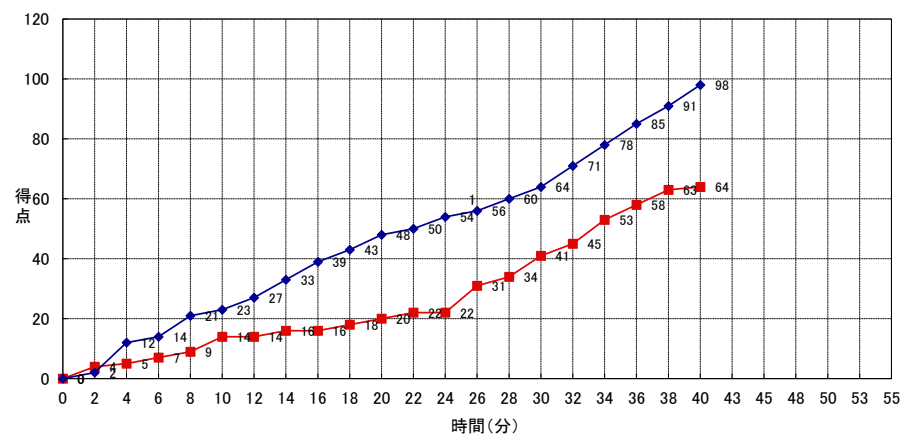

PTS: ポイント FG: フィールドゴール F: ファウル TO: ターンオーバー MIN: 出場時間
M: 成功 3P: 3ポイントシュート AS: アシスト AS: アシスト S: ショット
A: 試投 2P: 2ポイントシュート DR: ディフェンスリバウンド ST: スティール OT: 延長
%: シュート率 FT: フリースロー TOT: トータルリバウンド BS: ブロックショット

得点経過