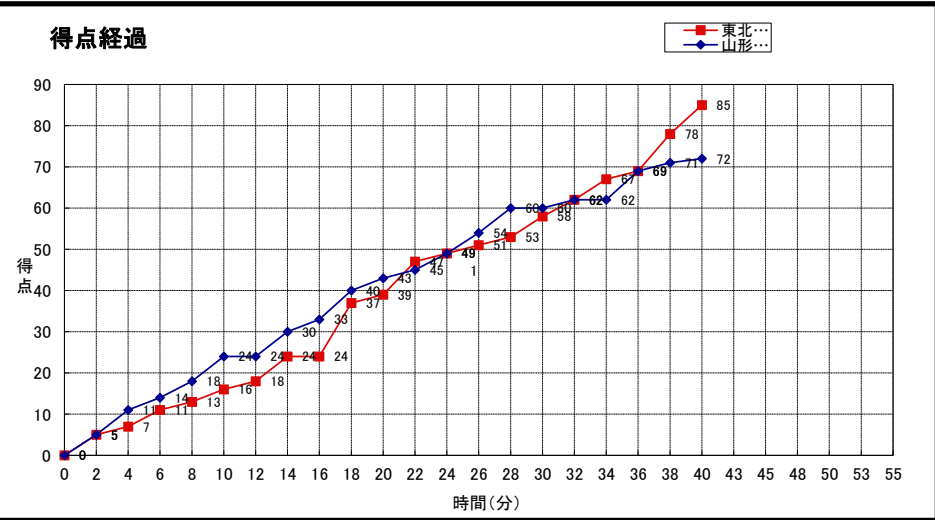

期 日: **2019(R01)年10月18日 (金)**   主審: **古川俊和**

開始時間: **13:00**   副審: **鈴木里美 松本彩織**

終了時間:

東北学院大学	○	85		●	72	山形大学
(一部1位)						(一部5位)

東北学院大学

No.	S	選手名	PTS	3P FG		2P FG		FT		PF	REBOUNDS			TO	AS	ST	BS	MIN	
				M	A	M	A	M	A		OR	DR	TOT						
28	*	佐々木 結	22	1	1	9	9	1	1	0	3	1	4	0	2	0	0	0	
11		小林 佳央	0	0	0	0	5	0	0	0	0	0	0	0	0	0	0	0	
6	*	菅野 志帆	24	2	3	6	20	6	6	3	4	8	12	0	0	0	0	0	
13		加藤 美晴	--	--	--	--	--	--	--	--	--	--	--	--	--	--	--	--	
15		高橋 絵理奈	--	--	--	--	--	--	--	--	--	--	--	--	--	--	--	--	
17	*	佐藤 穂乃香	9	1	5	3	6	0	0	1	1	6	7	0	0	0	0	0	
18		木村 友香	--	--	--	--	--	--	--	--	--	--	--	--	--	--	--	--	
21		赤坂 萌子	4	0	2	1	3	2	4	3	0	4	4	0	0	0	0	0	
21		成田 陽菜	--	--	--	--	--	--	--	--	--	--	--	--	--	--	--	--	
25		赤石 光	4	0	0	2	3	0	0	1	0	3	3	0	0	0	0	0	
30		平野 なつみ	--	--	--	--	--	--	--	--	--	--	--	--	--	--	--	--	
31		野内 里彩	--	--	--	--	--	--	--	--	--	--	--	--	--	--	--	--	
33	*	掛神 里英	14	1	3	4	14	3	4	4	0	5	5	0	3	0	0	0	
41	*	鈴木 蘭	8	2	5	0	4	2	2	3	0	1	1	0	1	0	0	0	
52		藤田 紗良	--	--	--	--	--	--	--	--	--	--	--	--	--	--	--	--	
TEAM 合計			85	7	19	25	64	14	17	15	8	28	36	0	6	0	0	0:00	
				36.8%		39.1%		82.4%											

山形大学

No.	S	選手名	PTS	3P FG		2P FG		FT		PF	REBOUNDS			TO	AS	ST	BS	MIN	
				M	A	M	A	M	A		OR	DR	TOT						
19	*	米川 奈那恵	14	0	9	2	20	10	12	1	4	10	14	0	2	0	0	0	
5	*	村中 つかさ	14	3	9	2	3	1	1	3	4	3	7	0	1	0	0	0	
6		田中 鏡	6	2	4	0	0	0	0	2	0	0	0	0	1	0	0	0	
9		駒分 雅 里帆	3	1	1	0	0	0	0	1	0	0	0	0	0	0	0	0	
10		文倉 陽菜	0	0	0	0	1	0	0	1	0	0	0	0	0	0	0	0	
11	*	梅宮 彩乃	3	1	1	0	0	0	0	2	1	3	4	0	0	0	0	0	
12	*	佐藤 美羽	18	2	6	5	8	2	4	4	0	6	6	0	1	0	0	0	
21		金井 萌夏	0	0	0	0	0	0	0	0	0	0	0	0	0	0	0	0	
24	*	相原 百良	14	3	5	2	9	1	4	0	5	5	10	0	1	0	0	0	
0		桜井 菜月	--	--	--	--	--	--	--	--	--	--	--	--	--	--	--	--	
TEAM 合計			72	12	35	11	41	14	21	14	14	27	41	0	6	0	0	0:00	
				34.3%		26.8%		66.7%											

PST: ポイント   FG: フィールドゴール   F: ファウル   TO: ターンオーバー   MIN: 出場時間
M: 成功   3P: 3ポイントシュート   OR: オフェンスリバウンド   AS: アシスト   S: ショート
A: 試投   2P: 2ポイントシュート   DR: ディフェンスリバウンド   ST: スティール   OT: 延長
%: シュート率   FT: フリースロー   TOT: トータルリバウンド   BS: ブロックショット

ゲームレポート

第一ピリオド前半は互いにシュートが決まっていた。しかし、後半になり山形大学の外角シュートが入り、山形大学のリードで第一ピリオド終了。第二ピリオドになっても山形大学の外角シュートが決まり続け点差を離すも、東北学院がドライブから徐々に点数を重ね、点差が縮まり始め第二ピリオド終了。後半戦が始まり、東北学院が連続でシュートを決めていき逆転をする。しかし、山形大学も連続でシュートを決め、再逆転。山形大学がリードし第4ピリオドへ。最終ピリオド東北学院が序盤からシュートを決めていき同点に追いつき点差を少しずつ離し始める。山形大学も食らいついていったが東北学院の勢いは止まらず東北学院が逆転勝利した。

○第1ピリオド
先制点は山形大学#12番のスリーポイント。東北学院もシュートを確実に決めていく。試合開始から6分が経ちスコアは11対11の均衡状態であったが山形大学の外角シュートやドライブショットが徐々に決まり始めた。そのまま点差が少しずつ離れ始め、24-16で山形大学がリードし第一ピリオド終了。

○第2ピリオド
東北学院は#6を筆頭にドライブをするなどシュートチャンスをつかっていった。試合開始6分がたち、山形大学#24が連続でスリーポイントシュートを決めた。東北学院も同様に#33が連続スリーポイントを決め山形大学に食らいついていった。その状態が続き43-39と点差が縮まり山形大学リードで第二ピリオド終了。

○第3ピリオド
後半が始まり、東北学院が連続でシュートを決め逆転をする。しかし、山形大学もシュートが決まり始め均衡状態が続いた。山形大学#12がバスケットカウント決めたことにより流れが山形大学に傾き始める。東北学院はチームファウルが重なり苦しい状態であった。フリースローが多くなり山形大学が60-58でリードし第三ピリオド終了。

○第4ピリオド
第四ピリオドが始まり東北学院が連続でシュートを決め同点になる。一時山形大学が点差を再び離すも東北学院#17がスリーポイント決めたことで流れが傾く。山形大学も食らいついていくも東北学院は71-70ポイントシュートを決め続け点差を離し、最終77-65-72で東北学院が勝利した。

担当者: ( )   東北大学バスケットボール連盟