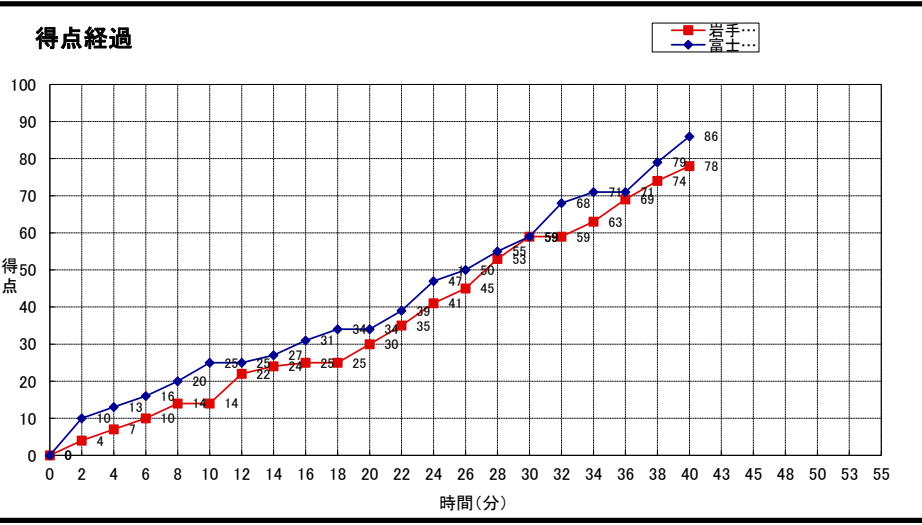

PTS: ポイント
M: 成功
A: 試投
%: シュート率
FG: フィールドゴール
3P: 3ポイントシュート
2P: 2ポイントシュート
FT: フリースロー
F: ファール
OR: オフenseリバウンド
DR: ディフェンスリバウンド
TOT: トータルリバウンド
TO: ターンオーバー
AS: アシスト
ST: スティール
BS: ブロックショット
MIN: 出場時間
S: シューティング
OT: 延長