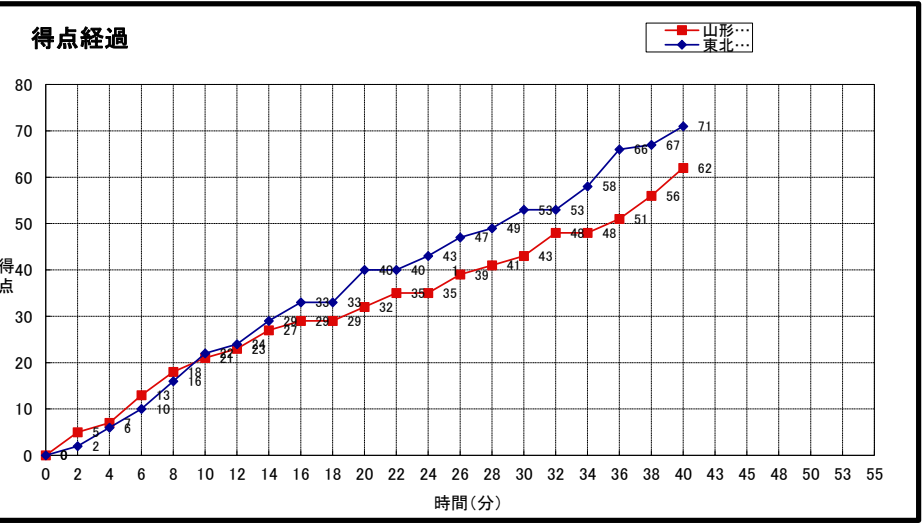

大会名称: **第20回東北大学バスケットボールリーグ**
兼全日本大学バスケットボール選手権大会 東北地区予選会

開催場所: **東北学院大学 泉キャンパス体育館**

試合区分: **No. 7B2** **1次リーグ** コミッショナー: **佐々木桂二**

期 日: **2019(R01)年9月7日 (土)** 主審: **川熊 俊**

開始時間: **15:00** 副審: **石河 宏美 相澤 慎之介**

終了時間:

東北学院大学	○	71		●	山形大学
(一部 1位)					(一部 5位)

東北学院大学

No.	S	選手名	PTS	3P FG		2P FG		FT		PF	REBOUNDS			TO	AS	ST	BS	MIN	
				M	A	M	A	M	A		OR	DR	TOT						
28*		佐々木 結	17	0	1	8	12	1	1	0	4	5	9	0	0	0	0	0	
1		小林 佳央	10	1	0	3	8	1	4	0	2	5	7	0	1	0	0	0	
6*		菅野 志帆	12	2	5	3	11	0	0	0	2	3	5	0	10	0	0	0	
13		加藤 美緒	-	-	-	-	-	-	-	-	-	-	-	-	-	-	-	-	
15		高橋 絵理奈	-	-	-	-	-	-	-	-	-	-	-	-	-	-	-	-	
17*		佐藤 穂乃香	0	0	1	0	1	0	0	0	0	0	0	0	0	0	0	0	
18		木村 友香	-	-	-	-	-	-	-	-	-	-	-	-	-	-	-	-	
21		赤坂 萌子	0	0	1	0	0	0	0	0	0	0	0	0	0	0	0	0	
24		成田 陽菜	-	-	-	-	-	-	-	-	-	-	-	-	-	-	-	-	
25		赤石 光	11	1	1	4	9	0	0	0	3	2	5	0	1	0	0	0	
30		平野 なつみ	-	-	-	-	-	-	-	-	-	-	-	-	-	-	-	-	
31		野内 里彩	0	0	0	0	0	0	0	0	0	0	0	0	0	0	0	0	
33*		掛神 里英	12	2	5	2	5	2	3	0	0	6	6	0	0	0	0	0	
41*		鈴木 庸	9	2	6	0	7	3	2	0	0	3	3	0	1	0	0	0	
52		藤田 紗良	-	-	-	-	-	-	-	-	-	-	-	-	-	-	-	-	
TEAM 合計			71	8	20	20	53	7	10	0	11	24	35	0	13	0	0	0	0:00
				40.0%		37.7%		70.0%											

山形大学

No.	S	選手名	PTS	3P FG		2P FG		FT		PF	REBOUNDS			TO	AS	ST	BS	MIN	
				M	A	M	A	M	A		OR	DR	TOT						
19*		米川 泰那恵	21	1	6	9	19	0	2	0	1	5	6	0	0	0	0	0	
5*		村中 つかさ	10	2	10	1	4	2	2	0	6	6	12	0	0	0	0	0	
6		田中 綾	0	0	4	0	0	0	0	0	1	2	3	0	0	0	0	0	
9		駒ヶ嶺 里帆	-	-	-	-	-	-	-	-	-	-	-	-	-	-	-	-	
10		文倉 陽菜	0	0	0	0	0	0	0	0	0	0	0	0	0	0	0	0	
11*		梅宮 彩乃	9	3	6	0	3	0	0	0	2	5	7	0	0	0	0	0	
12*		佐藤 美羽	15	2	7	4	8	1	2	0	1	2	3	0	1	0	0	0	
21		金井 萌夏	3	0	1	1	1	1	1	0	0	1	1	0	0	0	0	0	
24*		相原 百良	4	0	1	0	7	4	4	0	4	2	6	0	1	0	0	0	
0		桜井 菜月	-	-	-	-	-	-	-	-	-	-	-	-	-	-	-	-	
TEAM 合計			62	8	35	15	42	8	11	0	15	23	38	0	2	0	0	0	0:00
				22.9%		35.7%		72.7%											

PST: ポイント M: 成功 A: 試投 %: シュート率 FG: フィールドゴール 3P: 3ポイントシュート 2P: 2ポイントシュート FT: フリースロー F: ファウル OR: オフenseリバウンド DR: ディフェンスリバウンド TOT: トータルリバウンド TO: ターンオーバー AS: アシスト ST: スティール BS: ブロックショット MIN: 出場時間 S: スター

ゲームレポート

○第1ピリオド
ゲーム開始。東北学院#28がミドルシュートを決め、先制点を取るが山形も負けずとすぐにシュートを決め返す。どちらも一歩も譲らず熱い戦いが繰り広げられている。22-21で学院が1点リードで第1ピリオド終了。

○第2ピリオド
前半、どちらも鋭いDFで点数を譲らない。東北学院#41の3Pシュートにより、流れは学院がつかんだ。山形も負けずとDFで相手のミス誘うものの、東北学院は自分たちのペースを崩さず地道にシュートを決め徐々に点数を放していく。第2ピリオド終盤、東北学院#28がレイアップを決め、40-32で東北学院が8点リード。

○第3ピリオド
どちらも得点を譲らない。山形#12の3Pシュートにより、流れは山形。しかし、山形#24がファール4つとなり苦しい状況になる。一進一退の攻防が続く。53-43、東北学院10点リードで第3ピリオド終了。

○第4ピリオド
山形学院がシュートを決め、ついに点差を1桁にする。しかし、東北学院は確実にシュートを決め、再び点差を2桁にする。山形は#11の3Pシュートや、#12のドライブで食らいついても、なかなか点差が縮まらない。前半のリードを保ったまま71-62で東北学院の勝利。