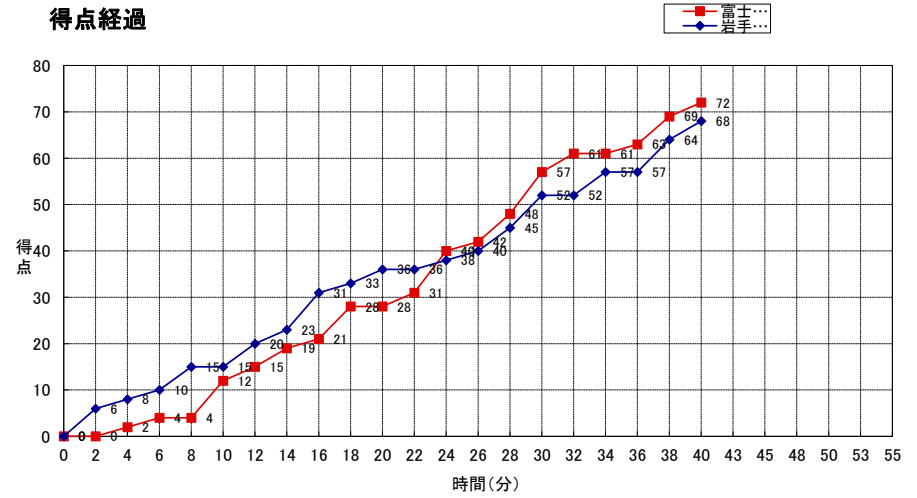

大会名称: **第20回東北大学バスケットボール1次リーグ**
兼全日本大学バスケットボール選手権大会 東北地区予選会

開催場所: **東北学院大学 泉キャンパス体育館**

試合区分: **No. 7B1** **1次リーグ** コミッショナー: **佐々木桂二**

期 日: **2019(R01)年9月7日(土)** 主審: **今 正之**

開始時間: **13:30** 副審: **藤田 陽介 伊藤 大成**

終了時間:

富士大学 (一部4位)	○	12 -st1- 15	● 岩手大学 (一部6位)
	72	16 -2nd- 21	
		29 -3rd- 16	
		15 -4th- 16	
		-OT1- -OT2- -OT3-	

富士大学

No.	S	選手名	PTS	3P FG		2P FG		FT		PF	REBOUNDS			TO	AS	ST	BS	MIN
				M	A	M	A	M	A		OR	DR	TOT					
13	*	鈴木彰	2	0	1	0	4	2	2	0	0	4	4	0	3	0	0	
4		遠藤佑香	-	-	-	-	-	-	-	-	-	-	-	-	-	-	-	
5	*	鈴木滯奈	15	0	2	6	13	3	4	0	3	2	5	0	1	0	0	
7		山城七海	-	-	-	-	-	-	-	-	-	-	-	-	-	-	-	
9		長澤のぞみ	-	-	-	-	-	-	-	-	-	-	-	-	-	-	-	
10		立花優華	-	-	-	-	-	-	-	-	-	-	-	-	-	-	-	
16		織田紗梨奈	0	0	0	0	0	0	0	0	0	0	0	0	0	0	0	
18		藤村美由	-	-	-	-	-	-	-	-	-	-	-	-	-	-	-	
21	*	工藤甘菜	10	0	0	4	10	2	2	0	5	3	8	0	1	0	0	
23		沼崎麗	0	0	1	0	0	0	0	0	0	2	2	0	3	0	0	
27	*	館岡真南	21	4	11	3	11	3	4	0	1	2	3	0	1	0	0	
32	*	佐々木菜摘	21	2	4	6	10	3	3	0	4	14	18	0	2	0	0	
33		佐藤綾音	2	0	1	1	1	0	0	0	0	0	0	0	1	0	0	
73		高橋里奈	-	-	-	-	-	-	-	-	-	-	-	-	-	-	-	
0		黒田紡	1	0	1	0	0	1	2	0	0	1	1	0	0	0	0	
TEAM 合計			72	6	21	20	49	14	17	0	13	28	41	0	12	0	0	0:00
				28.6%	40.8%	82.4%												

岩手大学

No.	S	選手名	PTS	3P FG		2P FG		FT		PF	REBOUNDS			TO	AS	ST	BS	MIN
				M	A	M	A	M	A		OR	DR	TOT					
24	*	佐々木 祐帆	17	3	8	3	9	2	3	0	1	3	4	0	2	0	0	
9	*	中田 夏海	8	0	0	4	18	0	2	0	3	4	7	0	3	0	0	
11		堀口 奈湖	-	-	-	-	-	-	-	-	-	-	-	-	-	-	-	
14	*	菊地 美佳	18	1	2	7	9	1	3	0	4	11	15	0	3	0	0	
15		加賀屋 綾乃	3	0	0	1	3	1	2	0	1	1	2	0	1	0	0	
21	*	佐藤 実裕	16	1	6	5	10	3	1	0	2	3	5	0	3	0	0	
26	*	高橋 美希	6	2	4	0	1	0	0	0	0	2	2	0	3	0	0	
28		久保 里奈	-	-	-	-	-	-	-	-	-	-	-	-	-	-	-	
33		津川 梓	-	-	-	-	-	-	-	-	-	-	-	-	-	-	-	
35		村上 凜	-	-	-	-	-	-	-	-	-	-	-	-	-	-	-	
39		村上 唯	0	0	0	0	0	0	0	0	0	0	0	0	0	0	0	
59		佐藤 麗奈	-	-	-	-	-	-	-	-	-	-	-	-	-	-	-	
TEAM 合計			68	7	20	20	50	7	11	0	11	24	35	0	15	0	0	0:00
				35.0%	40.0%	63.6%												

PST: ポイント M: 成功 FG: フィールドゴール 3P: 3ポイントシュート E: ファール OR: オフenseリバウンド TO: ターンオーバー MIN: 出場時間
A: 試投 A: 試投 2P: 2ポイントシュート AS: アシスト S: スクリーン
%: シュート率 FT: フリースロー TOT: トータルリバウンド BS: ブロックショット OT: 延長

得点経過

ゲームレポート

序盤、岩手大はディフェンスを徹底し富士大に思うように攻撃をさせない。それでも富士大は#27の連続得点などで喰らいつく、しかし、岩手大の徹底したディフェンスがじわりじわりと効き、岩手大8点リードで前半終了。後半、富士大は積極的な攻撃から一気に点差を縮め、流れを掴むかと思われたが、粘る岩手大を前に思うような展開ができない。お互いに我慢の時間帯が続く。最後までシーソーゲームが続いたが、リードを守りきった富士大が苦しみながらも逃げ切り72-68で勝利した。

○第1ピリオド 序盤、岩手大はチームディフェンスを徹底し、#9を軸に中外バランスの良い攻撃を展開し、富士大からリードを奪う。富士大は岩手大の執念のディフェンスを前に思うような攻撃ができない。それでも終盤#27の連続得点で喰らいつき、12-15で第1ピリオド終了。

○第2ピリオド 第1ピリオドとは変わり、お互い点数を取り合う展開となる。岩手大は速いパス回しから攻撃を仕掛け、富士大を揺さぶる。富士大はこれに対し、ディフェンスに苦しみながらも、シュートをねじ込む。しかし、岩手大の徹底したディフェンスがじわりじわりと効き、28-36で第2ピリオド終了。

○第3ピリオド 富士大は積極的な攻撃を仕掛け、開始2分半で一気に8点あった点差を縮める。#32のバスケットカウントで逆転し、流れは富士大に傾きかと思われたが、岩手大は苦しみながらも何とか喰らいつく。お互いに我慢の時間帯が続く。それでも、富士大は逆転に成功し、57-52で第3ピリオド終了。

○第4ピリオド お互いの意地がぶつかり合うシーソーゲームが続く、富士大は#21のオフェンスリバウンドからの得点から突破口を開こうとするが、流れを嫌った岩手大はすかさずタイムアウト。そこから岩手大は連続得点し、傾きかけた流れを再び振り出しに戻す。しかし、富士大は第3ピリオドで得たリードを冷静に保つ、残り1分半、岩手大#24のスリーポイントシュートが炸裂し、流れが傾きかと思われたが、好調の富士大#27に入れ返され、追撃もここまでとなる。72-68で試合終了。

担当者: ( )

東北大学バスケットボール連盟