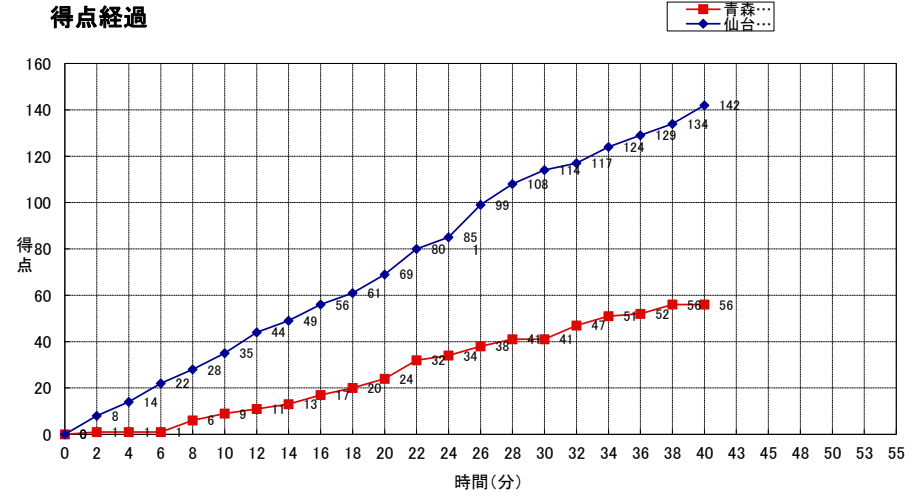

開催場所: **東北学院大学 泉キャンパス体育館**

試合区分: **No. 7A3 1次リーグ** コミッショナー: **佐々木桂二**

期 日: **2019(R01)年9月7日(土)** 主審: **加川 真**

開始時間: **16:30** 副審: **齊藤 新 千葉 忍**

終了時間:

仙台大学 (一部1位)	○ 142	35 -st1-	9	● 56	青森中央学院大学 (一部5位)
		34 -2nd-	15		
		45 -3rd-	17		
		28 -4th-	15		
		-OT1-			
-OT2-					
-OT3-					

仙台大学

No.	S	選手名	PTS	3P FG		2P FG		FT		PF	REBOUNDS			TO	AS	ST	BS	MIN	
				M	A	M	A	M	A		OR	DR	TOT						
8		髙橋 麟太郎	4	0	0	2	2	0	0	0	2	0	2	0	0	0	0	0	
11	*	半澤 一真	12	0	0	6	8	0	0	0	3	1	4	0	3	0	0	0	
4	*	宮森 喲倫	16	0	1	7	10	2	2	0	0	4	4	0	0	0	0	0	
5		福田 将太	26	0	0	12	14	2	3	0	4	3	7	0	0	0	0	0	
12		仲里 有人	8	0	0	4	4	0	0	0	0	2	2	0	10	0	0	0	
14	*	藤原 貴史	7	1	2	2	3	0	0	0	1	1	2	0	5	0	0	0	
15		石井 淳大	3	0	0	1	4	1	2	0	1	1	2	0	0	0	0	0	
16		宇佐美 涼太	9	0	0	4	4	1	1	0	1	1	2	0	3	0	0	0	
31		市川 竜大	6	2	5	0	1	0	0	0	0	1	1	0	1	0	0	0	
35	*	郡司 諒	15	2	4	4	5	1	1	0	0	4	4	0	2	0	0	0	
44		佐々木 拓真	5	1	2	1	2	0	0	0	0	2	2	0	0	0	0	0	
66		菅原 欣也	10	2	3	2	5	0	0	0	1	0	1	0	1	0	0	0	
74	*	相澤 正輝	8	0	0	4	6	0	0	0	1	2	3	0	0	0	0	0	
86		髙橋 雄翔	2	0	0	1	2	0	0	0	1	5	6	0	4	0	0	0	
92		石澤 一真	11	0	1	5	9	1	1	0	0	0	0	0	2	0	0	0	
TEAM																			
合 計			142	8	18	55	79	8	10	0	15	27	42	0	31	0	0	0:00	
						44.4%	69.6%		80.0%										

青森中央学院大学

No.	S	選手名	PTS	3P FG		2P FG		FT		PF	REBOUNDS			TO	AS	ST	BS	MIN	
				M	A	M	A	M	A		OR	DR	TOT						
17	*	金田 漢吾	2	0	1	1	8	0	2	0	2	1	3	0	1	0	0	0	
1		上野 琉聖	-	-	-	-	-	-	-	-	-	-	-	-	-	-	-	-	
2	*	花田 辰真	6	1	2	0	3	3	4	0	0	3	3	0	3	0	0	0	
3		吉沢 俊輝	12	2	0	3	8	0	0	0	0	1	1	0	1	0	0	0	
6		髙橋 優太	-	-	-	-	-	-	-	-	-	-	-	-	-	-	-	-	
7	*	三浦 光	10	0	3	5	8	0	0	0	2	2	4	0	2	0	0	0	
11		小林 楓	-	-	-	-	-	-	-	-	-	-	-	-	-	-	-	-	
12		長利 海	-	-	-	-	-	-	-	-	-	-	-	-	-	-	-	-	
15		髙橋 幹太	-	-	-	-	-	-	-	-	-	-	-	-	-	-	-	-	
16	*	菊地 哲平	10	2	3	0	5	4	4	0	1	2	3	0	0	0	0	0	
19	*	石川 祐貴	0	0	0	0	0	0	0	0	0	0	0	0	0	0	0	0	
37		佐藤 大哉	16	3	5	2	12	3	4	0	1	3	4	0	0	0	0	0	
TEAM																			
合 計			56	8	14	11	44	10	14	0	6	12	18	0	7	0	0	0:00	
						57.1%	25.0%		71.4%										

PSt: ポイント
M: 成功
A: 試投
%: シュート率
FG: フィールドゴール
3P: 3ポイントシュート
2P: 2ポイントシュート
FT: フリースロー
F: ファール
OR: オフンスリバウンド
DR: ディフェンスリバウンド
TOT: トータルリバウンド
TO: ターンオーバー
AS: アシスト
ST: スティール
BS: ブロックショット
MIN: 出場時間
S: シューズ
OT: 延長

得点経過

ゲームレポート

東北5位の青森中央学院大学と東北1位の仙台大学の試合は、前半仙台大学はインサイドにボールを集め確実に点を重ね、リードを広げる。対する青森中央学院大学は仙台大学の厳しいディフェンスになかなか点を重ねることが出来ず、24-69で仙台大学がリードで前半終了。後半もディフェンスを緩めず、青森中央学院大学に一度も主導権を渡さず56-142で仙台大学が勝利した。

○第1ピリオド

仙台大学のボールスタートし#4のシュートで先制。そのまま勢いに乗り、点差を広げる。対する青森中央学院大学は、仙台大学の厳しいディフェンスに阻まれシュートを決めることが出来ず、仙台大学の#74のダンクシュートも炸裂し、9-35で仙台大学のリードで第1ピリオド終了。

○第2ピリオド

仙台大学は、インサイドにボールを集め#5の連続得点で点差を広げる。青森中央学院大学は、#3のスリーポイント反撃を試みるが仙台大学の流れを止めることが出来ず、点差が広がり、24-69で仙台大学のリードで前半終了。

○第3ピリオド

後半に入り、青森中央学院大学のシュートが入り始める。しかし、仙台大学がディフェンスを更に強め、連続スティールからの得点で主導権を渡さない。後半に入り更に勢いに乗った仙台大学が点差を離し、41-114で仙台大学がリードし第3ピリオド終了。

○第4ピリオド

仙台大学は、第4ピリオドにはいってもディフェンスを緩めず、速攻からの得点で点差を広げる。青森中央学院大学も最後まで攻め続けるが青森中央学院大学56点、仙台大学142点で仙台大学が勝利した。

担当者: ( )

東北大学バスケットボール連盟