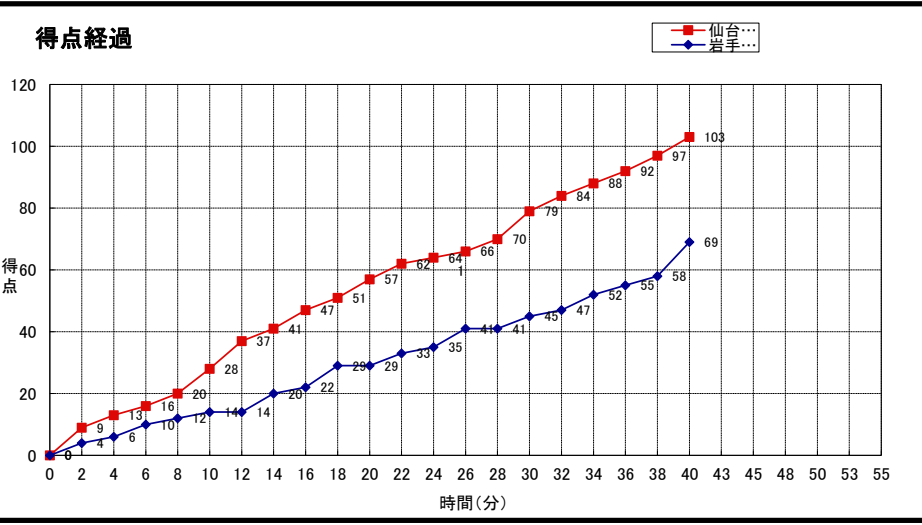

開催場所: **東北学院大学 泉キャンパス体育館**

試合区分: **No. 1A1 1次リーグ** コミッショナー: **佐々木桂二**

期 日: **2019(R01)年9月1日(日)** 主審: **中村 浩仁**

開始時間: **12:00** 副審: **野崎 梨奈 京極 幸村**

終了時間:

仙台大学 (一部2位)	○ 103	28 -st1-	14	● 69	岩手大学 (一部6位)
		29 -2nd-	15		
		22 -3rd-	16		
		24 -4th-	24		
		-OT1-			
		-OT2-			
		-OT3-			

仙台大学

No.	S	選手名	PTS	3P FG		2P FG		FT		PF	REBOUNDS			TO	AS	ST	BS	MIN
				M	A	M	A	M	A		OR	DR	TOT					
23		柴田 紅葉	19	0	1	8	15	3	3	0	2	4	6	0	2	0	0	
2		荒木 優花	-	-	-	-	-	-	-	-	-	-	-	-	-	-	-	
41*		江森 明日香	18	0	0	8	13	2	2	0	7	3	10	0	4	0	0	
7		庄子 華菜	-	-	-	-	-	-	-	-	-	-	-	-	-	-	-	
8		植松 里唯奈	11	1	4	4	6	0	0	0	2	0	2	0	2	0	0	
10*		千葉 沙希	11	0	2	2	7	6	8	0	0	5	5	0	6	0	0	
11		鈴木 葵莉	10	-	-	-	-	-	-	-	-	-	-	-	-	-	-	
12		菅原 成美	-	-	-	-	-	-	-	-	-	-	-	-	-	-	-	
13		神田 紗希	-	-	-	-	-	-	-	-	-	-	-	-	-	-	-	
15		高橋 菜々子	2	0	0	1	1	0	0	0	0	1	1	0	0	0	0	
16		福田 咲穂	4	0	1	1	3	2	2	0	0	2	2	0	2	0	0	
21*		石田 実希	20	5	12	2	5	1	1	0	0	2	2	0	1	0	0	
24*		今野 真優子	7	0	0	3	3	1	2	0	2	1	3	0	0	0	0	
25*		高橋 智歌	10	0	1	3	10	4	4	0	5	4	9	0	3	0	0	
88		三須 秋穂	2	0	0	1	2	0	0	0	0	0	0	0	2	0	0	
TEAM																		
合計			103	6	21	33	65	19	22	0	18	22	40	0	22	0	0	0:00
						28.6%	50.8%	86.4%										

岩手大学

No.	S	選手名	PTS	3P FG		2P FG		FT		PF	REBOUNDS			TO	AS	ST	BS	MIN
				M	A	M	A	M	A		OR	DR	TOT					
24*		佐々木 柚帆	17	1	5	5	10	4	6	0	0	3	3	0	5	0	0	
9*		中田 夏海	18	0	0	9	16	0	0	0	0	2	2	0	0	0	0	
11		堀口 奈湖	0	0	0	0	0	0	0	0	0	0	0	0	0	0	0	
14*		菊地 美佳	15	1	2	6	8	0	2	0	2	3	5	0	4	0	0	
15		加賀谷 綾乃	2	0	1	1	2	0	0	0	2	1	3	0	1	0	0	
21*		佐藤 実祐	9	2	3	1	2	1	2	0	0	1	1	0	1	0	0	
26*		高橋 美希	6	0	0	1	1	4	4	0	0	1	1	0	2	0	0	
28		久保 里奈	0	0	0	0	0	0	0	0	0	1	1	0	0	0	0	
33		津川 祥	0	0	0	0	0	0	0	0	0	0	0	0	1	0	0	
35		村上 凜	0	0	0	0	0	0	0	0	0	0	0	0	0	0	0	
39		村上 唯	2	0	1	1	2	0	0	0	0	2	2	0	2	0	0	
59		佐藤 麗奈	0	0	0	0	0	0	0	0	0	2	2	0	0	0	0	
TEAM																		
合計			69	4	12	24	41	9	14	0	4	16	20	0	16	0	0	0:00
						33.3%	58.5%	64.3%										

PSt: ポイント
M: 成功
A: 試投
%: シュート率
FG: フィールドゴール
3P: 3ポイントシュート
2P: 2ポイントシュート
FT: フリースロー
F: ファウル
OR: オフenseリバウンド
DR: ディフェンスリバウンド
TOT: トータルリバウンド
TO: ターンオーバー
AS: アシスト
ST: スティール
BS: ブロックショット
MIN: 出場時間
S: シューティング
OT: 延長

ゲームレポート

○第1ピリオド 試合序盤から仙台大学はディフェンスとリバウンドでリズムを作り差を広げる。岩手大学はオフェンスのミスが多く、なかなか点数に繋がらない。岩手大学はミドルシュートで加点するも仙台大学がゴール下のシュートとフリースローで加点する。28-14の仙台大学リードで第1ピリオド終了。

○第2ピリオド 仙台大学はインサイドやスティールからの速攻で6連続得点し、そこで岩手大学がタイムアウトをかける。タイムアウト明けも仙台大学はプレッシャーをかけミスを誘発し、11-0のランを作る。岩手大学は、ミドルレンジからのシュートを中心に得点を重ねるが、仙台大学も高確率でシュートを決め、点差が縮まらない。終盤、仙台大学が再び勢いづき、57-29で前半終了。

○第3ピリオド 仙台大学はインサイドを中心に攻め、ファウルを誘発し、フリースローで得点する。岩手大学は、ディフェンスの隙を突いてゴール下やミドルシュートを決める。後半、両チームともにシュートミスが多くなり、得点が伸び悩むが、終盤にディフェンスの強度を上げた仙台大学が連続得点をし、79-45で第3ピリオド終了。

○第4ピリオド 序盤、岩手大学は、ミスを多発し得点が取れない時間が続くが、オフェンスリバウンドからのセカンドチャンスで得点する。しかし、仙台大学は高確率でシュートを決め、さらに点差が開く。後半、岩手大学は果敢にリバウンドに飛び込み、ファウルを誘発しホーナースフリースローを得る。終盤、仙台大学はディフェンスの強度を上げ、速攻などから連続得点を挙げるが、岩手大学も終盤に意地を見せ連続得点。最終的に103-69で仙台大学が勝利を収めた。

担当者: ( )

東北大学バスケットボール連盟