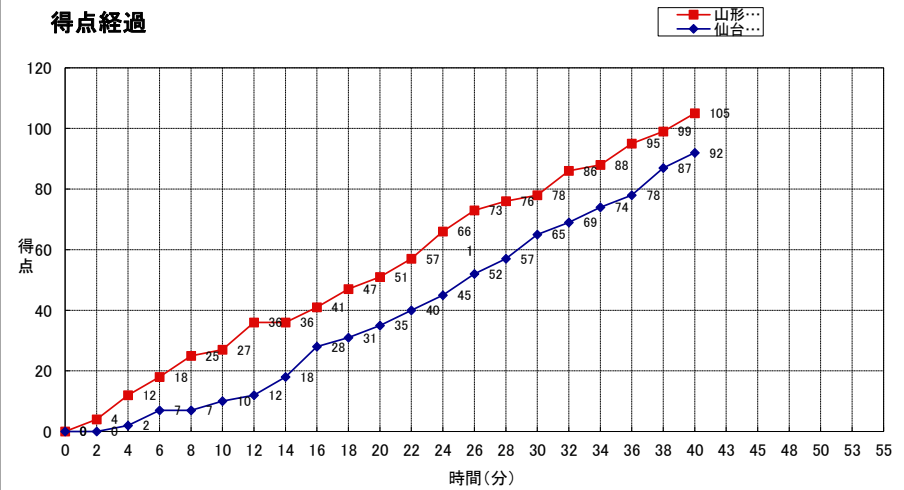

大会名称: **第18回東北大学バスケットボールリーグ
兼全日本大学バスケットボール選手権大会 東北地区予選会**

開催場所: **東北学院大学 泉キャンパス体育館**

試合区分: **No. 31A1 1次リーグ** コミッショナー: **佐々木桂二**

期 日: **2019(R01)年8月31日 (土)** 主審: **澤野卓朗**

開始時間: **13:30** 副審: **村上智志 鈴木里美**

終了時間:

山形大学 (一部5位)	○ 105	● 92	仙台大学 (一部2位)
	27 -st1- 10 24 -2nd- 25 27 -3rd- 30 27 -4th- 27 -OT1- -OT2- -OT3-		

山形大学

No.	S	選手名	PTS	3P FG		2P FG		FT		PF	REBOUNDS			TO	AS	ST	BS	MIN
				M	A	M	A	M	A		OR	DR	TOT					
19	*	米川 奈那恵	17	1	4	6	13	2	2	0	3	7	10	0	7	0	0	
5	*	村中 つかさ	19	5	15	2	5	0	0	0	2	5	7	0	3	0	0	
6		田中 綾	0	0	2	0	0	0	0	0	0	1	1	0	0	0	0	
9		駒ヶ嶺 里帆	-	-	-	-	-	-	-	-	-	-	-	-	-	-	-	
10		文倉 陽菜	0	0	0	0	0	0	0	0	0	0	0	0	0	0	0	
11	*	梅宮 彩乃	17	5	8	1	3	0	0	2	7	9	0	4	0	0	0	
12	*	佐藤 美羽	29	5	12	4	13	6	6	0	4	10	14	0	4	0	0	
21		金井 朝夏	0	0	0	0	0	0	0	1	0	1	0	0	0	0	0	
24	*	相原 百良	23	0	0	8	17	7	8	0	8	0	8	0	2	0	0	
0		桜井 菜月	-	-	-	-	-	-	-	-	-	-	-	-	-	-	-	
TEAM																		
合 計			105	16	41	21	51	15	16	0	20	30	50	0	20	0	0	0:00
				39.0%		41.2%		93.8%										

仙台大学

No.	S	選手名	PTS	3P FG		2P FG		FT		PF	REBOUNDS			TO	AS	ST	BS	MIN
				M	A	M	A	M	A		OR	DR	TOT					
23		柴田 紅葉	21	0	1	8	21	5	6	0	4	9	13	0	4	0	0	
2		荒木 優花	-	-	-	-	-	-	-	-	-	-	-	-	-	-	-	
4		工藤 明日香	17	0	0	7	13	3	5	0	6	6	12	0	1	0	0	
8		楯松 里唯奈	6	0	4	3	3	0	0	0	1	1	2	0	1	0	0	
10	*	千葉 沙希	15	0	3	7	15	1	1	0	1	0	1	0	6	0	0	
11		鈴木 菜莉	-	-	-	-	-	-	-	-	-	-	-	-	-	-	-	
12		菅原 成美	-	-	-	-	-	-	-	-	-	-	-	-	-	-	-	
13		神田 紗希	-	-	-	-	-	-	-	-	-	-	-	-	-	-	-	
15		高橋 菜々子	0	0	0	0	1	0	0	0	0	0	0	0	1	0	0	
16		福田 咲穂	7	1	2	2	3	0	0	0	1	0	1	0	1	0	0	
17		高橋 花音	-	-	-	-	-	-	-	-	-	-	-	-	-	-	-	
21	*	石田 愛希	17	5	15	1	3	0	0	0	1	1	0	2	0	0	0	
24	*	今野 真優子	4	0	0	0	1	0	0	0	0	0	0	0	0	0	0	
25	*	高橋 真帆	4	0	0	2	2	0	0	0	1	2	3	0	0	0	0	
88	*	三須 秋穂	5	0	1	2	6	1	1	0	2	2	4	0	1	0	0	
TEAM																		
合 計			92	6	28	32	68	10	13	0	16	21	37	0	17	0	0	0:00
				23.1%		47.1%		76.9%										

PST: ポイント M: 成功 A: 試投 %: シュート率 FG: フィールドゴール 3P: 3ポイントシュート 2P: 2ポイントシュート FT: フリースロー F: ファール OR: オフェンスリバウンド DR: ディフェンスリバウンド TOT: トータルリバウンド TO: ターンオーバー AS: アシスト ST: スティール BS: ブロックショット MIN: 出場時間 S: スターター OT: 延長

得点経過

ゲームレポート

東北5位の山形大学東北1位の仙台大学の試合は、前半ディフェンスとリバウンドから流れを作った山形大学は、シュートが面白いように決まりリードをひろげた。最後まで執念を見せた仙台大学だったが、アウトサイドシュートを確実に決め続けた山形大学が105-92で勝利した。

○第1ピリオド

出だしから、山形大学の激しいディフェンスから仙台大学のミス誘い、#11#12のスリーの連続スリーで点差を離していく。対する仙台大学は、途中交代の#4がフリースローミドルシュートで対抗するが、山形大学の勢いを止めることができず7-10で山形大学がリードし第一ピリオド終了。

○第2ピリオド

開始早々山形大学の#5#11の連続スリーで点差をさらにひろげる。仙台大学は、ディフェンスをゾーンに変え、#10の連続得点#21のスリーポイントで流れに乗るかと思われたが、その後思うようにシュートが決まらず、点差が縮まらない。51-35で山形大学がリードを保ち、前半終了。

○第3ピリオド

後半も山形大学はボールをうまく回し、#11#12のスリーで得点を重ねる。対する仙台大学は、インサイドにボールを集め反撃を試みるが山形大学の激しいディフェンスに阻まれ思うようにシュートが打てない。しかし、#23のゴール下#21のスリーポイントで得点を重ねていく。このまま流れに乗るかと思われたが、山形大学の早い展開からの#19のドライブ#24のバスケットカウントで主導権を渡さない。このピリオドは、一進一退の攻防が続き山形大学78点、仙台大学65点で終了した。

○第4ピリオド

仙台大学#10の連続ドライブから始まる。しかし、山形大学が確実にシュート決め点差が縮まらない。なんとか点差を縮めたい仙台大学は、オールコートで激しくあたり相手のミス誘う。一時は点差を縮めるが山形大学も追いついてシュートを決めていく。激しいディフェンスとリバウンドをし続けた山形大学が105-92で勝利した。

担当者: ( )

東北大学バスケットボール連盟