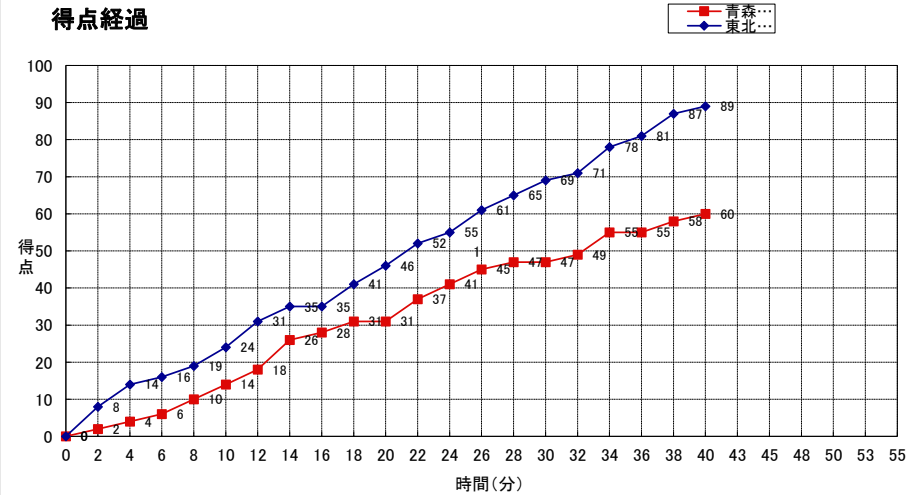

大会名称: 第18回東北大学バスケットボールリーグ
兼全日本大学バスケットボール選手権大会 東北地区予選会

開催場所: 東北学院大学 泉キャンパス体育館

試合区分: No. 31A2 1次リーグ コミッショナー: 佐々木桂二

期 日: 2019(R01)年8月31日(土) 主審: 阿部敬太

開始時間: 15:00 副審: 佐藤良明 平林達哉

終了時間:

東北学院大学 (一部2位)	○ 89	24 -st1- 14 22 -2nd- 17 23 -3rd- 16 20 -4th- 13 -OT1- -OT2- -OT3-	● 60	青森中央学院大学 (一部5位)

東北学院大学

No.	S	選手名	PTS	3P FG		2P FG		FT		PF	REBOUNDS			TO	AS	ST	BS	MIN
				M	A	M	A	M	A		OR	DR	TOT					
23		長嶺 都貴央	4	0	0	2	2	0	0	0	1	0	1	0	0	0	0	0
3		大森 雄希	6	2	3	0	0	0	0	0	0	1	1	0	0	0	0	0
5		定田 翔輝	8	0	0	4	5	0	0	0	4	4	8	0	0	0	0	0
7		佐藤 翔太	5	1	1	1	1	0	0	0	0	0	0	0	0	0	0	0
12	*	久保田 烈	15	1	2	6	8	0	0	0	0	0	0	0	0	0	0	0
14		高橋 斗也	0	0	0	2	0	0	0	0	0	1	1	0	1	0	0	0
18		遠藤 慎太郎	3	1	3	0	1	0	0	0	0	1	1	0	0	0	0	0
20	*	宮野 良	9	0	0	4	10	1	2	0	0	0	0	0	3	0	0	0
25		池田 孝大	12	0	0	5	8	2	3	0	1	2	3	0	1	1	0	0
36	*	坂本 佳太	3	1	3	0	0	0	0	0	0	1	1	0	0	0	0	0
39	*	津田 悠介	8	0	3	4	4	0	0	0	0	5	5	0	3	0	0	0
40		長牛 翼	6	0	0	3	8	0	0	0	3	1	4	0	1	0	0	0
66	*	佐藤 太郎	4	0	0	2	3	0	0	0	1	5	6	0	1	0	0	0
81		高橋 和太	6	0	0	3	4	0	0	0	1	5	6	0	0	0	0	0
88		高橋 日向	0	0	0	0	1	0	0	0	0	2	2	0	0	0	0	0
TEAM																		
合計			89	6	17	34	55	3	5	0	11	28	39	0	10	0	0	0.00
				35.3%		61.8%		60.0%										

青森中央学院大学

No.	S	選手名	PTS	3P FG		2P FG		FT		PF	REBOUNDS			TO	AS	ST	BS	MIN
				M	A	M	A	M	A		OR	DR	TOT					
17	*	金田 漢吾	2	0	1	1	4	0	0	0	0	1	1	0	0	0	0	0
1		上野 瑛聖	1	0	0	0	1	1	2	0	1	0	1	0	0	0	0	0
2	*	花田 辰真	7	0	1	3	16	1	4	0	0	2	2	0	0	0	0	0
3	*	吉沢 俊輝	2	0	5	1	6	0	2	0	1	2	3	0	3	0	0	0
6		高橋 俊太	-	-	-	-	-	-	-	-	-	-	-	-	-	-	-	-
7		三浦 光	20	0	1	10	17	0	2	0	2	0	2	0	2	0	0	0
11		小林 楓	-	-	-	-	-	-	-	-	-	-	-	-	-	-	-	-
12		長利 海	-	-	-	-	-	-	-	-	-	-	-	-	-	-	-	-
15		高橋 幹太	-	-	-	-	-	-	-	-	-	-	-	-	-	-	-	-
16	*	菊地 哲平	6	0	1	3	5	0	0	0	2	4	6	0	0	0	0	0
19	*	石川 祐貴	22	0	1	11	18	0	2	0	8	5	13	0	2	0	0	0
37		佐藤 大哉	-	-	-	-	-	-	-	-	-	-	-	-	-	-	-	-
TEAM																		
合計			60	0	10	29	67	2	12	0	14	14	28	0	7	0	0	0.00
				0.0%		43.3%		16.7%										

得点経過

ゲームレポート

○第1ピリオド 出だしから東北学院大のプレッシャーディフェンスで相手のミスを誘いスティールから#12がレイアップを決め流れを作る。その後も東北学院大はドライブ、インサイドから得点を重ねていく。青森中央学院大がタイムアウトを取り流れを変えようと試みるも東北学院大のリードで1P終了。
○第2ピリオド 出だし、青森中央学院大学#7のドライブで流れに乗ろうとするも、東北学院大学の#3、#7のスリーポイントでその点差を広げる。東北学院大学は厳しいディフェンスで粘るも、青森中央学院大学#7が果敢にドライブし、バスケットカウントで差を縮める。お互いなかなかシュートが決まらない中、東北学院大はオフェンスリバウンドから確実に点を取り、31-46と東北学院大リードのまま前半終了。
○第3ピリオド 後半、青森中央学院大学がディフェンスからの早い展開で連続得点をするが東北学院大学も厳しいディフェンスから速攻を出し差を広げ、たまたま青森中央学院大学がタイムアウト。青森中央学院大学が速攻、ドライブでファールをもらい粘りを見せるも47-69で最終ピリオドへ。
○第4ピリオド 東北学院大学のターンオーバーから、青森中央学院大学#2、#7確実にレイアップを決めるが東北学院大学#40、#5の力強いインサイドで加点していく。青森中央学院大学はドライブ、ジャンプシュートで攻めるも東北学院大学のディフェンスに阻まれ60-89で東北学院大学が勝ち星を挙げた。

担当者:()

東北大学バスケットボール連盟

PST: ポイント M: 成功 A: 試投 %: シュート率 FG: ファールドゴール 3P: 3ポイントシュート FT: フリースロー F: ファール OR: オフェンスリバウンド DR: デフェンスリバウンド TOT: トータルリバウンド TO: ターンオーバー AS: アシスト ST: スティール BS: ブロックショット MIN: 出場時間 S: ストップ OT: 延長