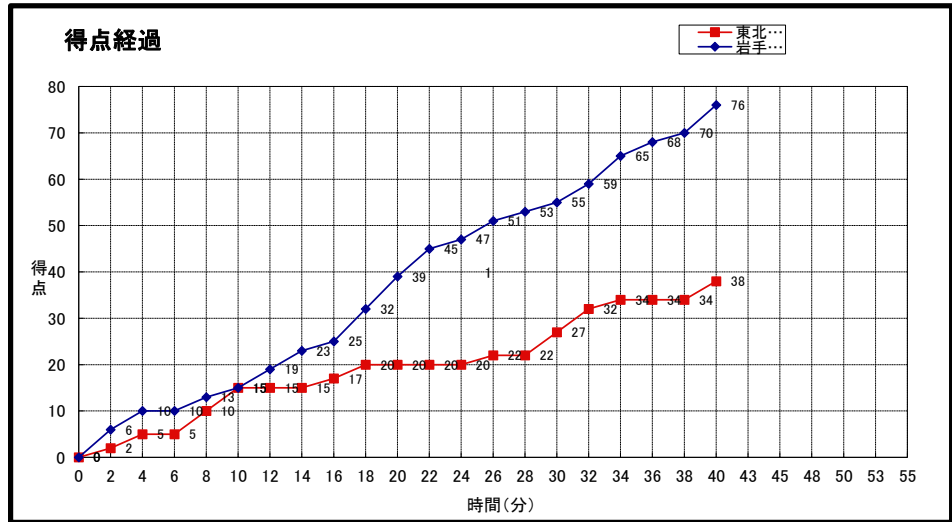

大会名称: **第18回東北大学バスケットボールリーグ
兼全日本大学バスケットボール選手権大会 東北地区予選会**

開催場所: **東北学院大学 泉キャンパス体育館**

試合区分: **No. 30B 1次リーグ** コミッショナー: **佐々木桂二**

期 日: **2017(H29)年9月1日(金)** 主審: **古川俊和**

開始時間: **15:00** 副審: **長澤吉純 菊地拓希**

終了時間:

東北学院大学	76		38	岩手大学
(一部 1位)				(一部 6位)

東北学院大学

No.	S	選手名	PTS	3P FG		2P FG		FT		PF	REBOUNDS			TO	AS	ST	BS	MIN
				M	A	M	A	M	A		OR	DR	TOT					
28	*	佐々木 結	8	0	0	4	6	0	0	0	2	2	4	0	1	0	0	0
1		小林 佳央	11	1	2	3	5	2	3	0	1	5	6	0	0	0	0	0
6	*	菅野 志帆	10	0	0	5	7	0	0	0	0	4	4	0	9	0	0	0
13		加藤 美緒	6	0	1	3	3	0	0	0	0	0	0	0	0	0	0	0
15		高橋 絵理奈	3	1	1	0	0	0	0	0	2	1	3	0	2	0	0	0
17	*	佐藤 穂乃香	5	1	5	1	3	0	0	0	2	0	2	0	0	0	0	0
18		木村 友香	-	-	-	-	-	-	-	-	-	-	-	-	-	-	-	-
21		赤坂 萌子	9	1	3	3	4	0	0	0	1	2	3	0	2	0	0	0
24		成田 陽菜	-	-	-	-	-	-	-	-	-	-	-	-	-	-	-	-
25		赤石 光	8	0	1	4	5	0	0	0	2	2	0	1	0	0	0	0
30		平野 なつみ	-	-	-	-	-	-	-	-	-	-	-	-	-	-	-	-
31		野内 里彩	6	0	0	3	3	0	2	0	1	5	6	0	2	0	0	0
33	*	掛神 里英	6	0	2	3	5	0	0	0	1	2	3	0	0	0	0	0
41	*	鈴木 庸	2	0	4	1	4	0	0	0	0	2	2	0	2	0	0	0
52		藤田 紗良	2	0	1	1	2	0	0	0	1	0	1	0	0	0	0	0
TEAM																		
合 計			76	4	20	31	47	2	5	0	11	25	36	0	19	0	0	0:00
				20.0%		66.0%		40.0%										

岩手大学

No.	S	選手名	PTS	3P FG		2P FG		FT		PF	REBOUNDS			TO	AS	ST	BS	MIN
				M	A	M	A	M	A		OR	DR	TOT					
24	*	佐々木 祐帆	6	2	7	0	3	0	0	0	1	0	1	0	1	0	0	0
9	*	中田 夏海	6	0	0	3	10	0	0	0	2	2	4	0	1	0	0	0
11		堀口 奈湖	0	0	0	0	2	0	0	0	0	0	0	0	0	0	0	0
14	*	菊地 美佳	7	0	2	3	7	1	3	0	2	9	11	0	1	0	0	0
15		加賀屋 綾乃	4	0	1	2	4	0	0	0	0	0	0	0	0	0	0	0
21	*	佐藤 実裕	9	1	3	2	6	2	2	0	3	3	6	0	2	0	0	0
26	*	高橋 美希	3	1	2	0	5	0	0	0	0	1	1	0	2	0	0	0
28		久保 里奈	0	0	0	0	0	0	0	0	0	0	0	0	0	0	0	0
33		津川 梓	0	0	0	0	0	0	0	0	0	0	0	0	0	0	0	0
35		村上 凜	0	0	0	0	0	0	0	0	0	0	0	0	0	0	0	0
39		村上 唯	3	1	1	0	0	0	0	0	0	1	1	0	0	0	0	0
59		佐藤 麗奈	0	0	0	0	1	0	0	0	0	0	0	0	0	0	0	0
TEAM																		
合 計			38	5	16	10	38	3	5	0	8	16	24	0	7	0	0	0:00
				31.3%		26.3%		60.0%										

PST: ポイント M: 成功 FG: フィールドゴール 3P: 3ポイントシュート E: ファール OR: オフェンスリバウンド TO: ターンオーバー AS: アシスト MIN: 出場時間
A: 試投 2P: 2ポイントシュート A: ティアップ ST: スティール S: スロー
%: シュート率 FT: フリースロー TOT: トータルリバウンド BS: ブロックショット OT: 延長

ゲームレポート

○第1ピリオド 東北学院大学#28のジャンパーで先制。その後、#6のスティールからの速攻や#33のミドルシュートなどでリードを広げる。対する岩手大学は、#14のドライブインや#9のポストプレーなどで攻めるが、なかなか決めることができない。しかし、#24や#14が果敢にオフェンスリバウンドに飛び込み、セカンドチャンスから得点するなどして残り1分で同点に追いつき、15-15の同点で第1ピリオド終了。

○第2ピリオド #1のフリースローで、このピリオドも東北学院大学の得点でスタート。対する岩手大学は、2分間得点することができず、残り7:49でタイムアウトをかける。タイムアウト明け、東北学院大学は#6のドライブインから#1の合わせで得点。岩手大学は、#14がハイポストからのドライブインでこのピリオド初の得点を挙げる。しかし、東北学院大学の勢いは止まらず、激しいディフェンスで24秒オーバータイムを誘ったところで岩手大学が再びタイムアウト。タイムアウト明けに岩手大学は#39ガスリーポイントを決めるが、東北学院大学の流れは止まらずに点差が開く。残り7秒で東北学院大学#1がバスケットカウントを決め、39-20と東北学院大学がリードして前半終了。

○第3ピリオド 東北学院大学#21のドライブインでこのピリオド最初の得点を挙げ、その後激しいディフェンスから開始6分で12-0のランを作る。岩手大学は残り4分に#15が得点を挙げ、オフェンスリバウンドに飛び込んだりするも、東北学院大学のディフェンスの前に、その後が続かない。しかし、岩手大学もディフェンスの強度を上げ、その後の東北学院大学の得点も止まり、55-27で第3ピリオド終了。

○第4ピリオド 岩手大学#9がセカンドチャンスをしつかりと決め、このピリオドは岩手大学の得点からスタートし、直後に#26ガスリーポイントを決める。対する東北学院大学は、#25のジャンパーや#21のドライブインなどで着実の得点を重ねる。岩手大学は、ドライブインからの合わせを中心に攻めるが、なかなか決め切ることができない。しかし、激しいディフェンスで東北学院大学の得点も止まる。岩手大学も必死にプレーをしたが、その差は縮まらず76-38で東北学院大学が勝利を収めた。

担当者: ( )

東北大学バスケットボール連盟