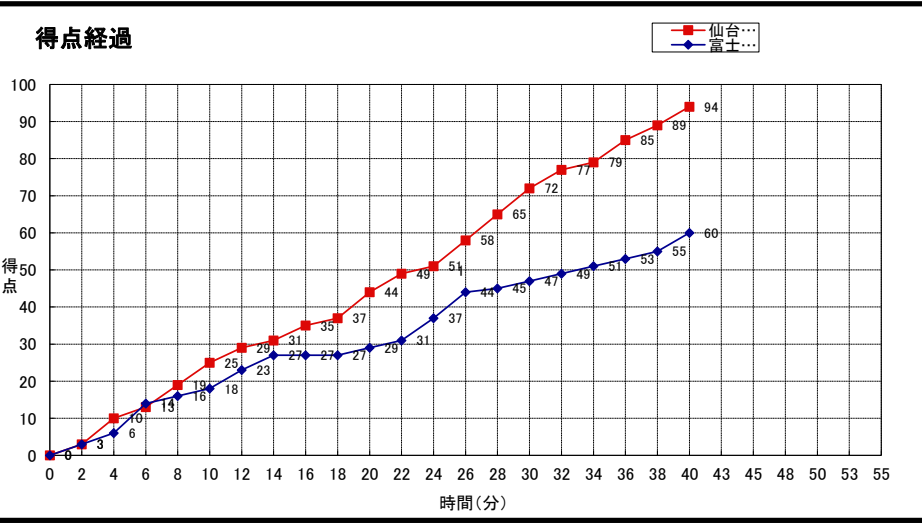

期 日: **2019(R01)年8月30日(金)** 主審: **山田俊**

開始時間: **15:00** 副審: **鈴木里美 佐々木圭佑**

終了時間:

仙台大学	○	25 -st1-	18	●	94	19 -2nd-	11	60	富士大学
		28 -3rd-	18						
		22 -4th-	13						
		-OT1-							
		-OT2-							
-OT3-									
(一部2位)				(一部4位)					

仙台大学

No.	S	選手名	PTS	3P FG		2P FG		FT		PF	REBOUNDS			TO	AS	ST	BS	MIN
				M	A	M	A	M	A		OR	DR	TOT					
23		柴田 紅葉	28	0	0	10	12	8	8	0	3	13	16	0	0	0	0	0
4		工藤 明日香	24	0	0	7	7	10	10	0	8	2	10	0	1	0	0	0
7		佐子 肇菜	-	-	-	-	-	-	-	-	-	-	-	-	-	-	-	-
8		楠公 里唯奈	0	0	0	0	0	0	0	0	1	0	1	0	0	0	0	0
10*		千葉 紗希	10	0	0	4	4	2	2	0	5	1	6	0	3	0	0	0
11		鈴木 芽莉	-	-	-	-	-	-	-	-	-	-	-	-	-	-	-	-
12		菅原 成美	-	-	-	-	-	-	-	-	-	-	-	-	-	-	-	-
15		高橋 菜々子	2	0	0	1	1	0	0	0	2	0	2	0	0	0	0	0
16		福田 咲穂	5	1	1	0	0	2	2	0	1	1	2	0	0	0	0	0
17		高橋 花音	-	-	-	-	-	-	-	-	-	-	-	-	-	-	-	-
20		淺淺 昌紀	-	-	-	-	-	-	-	-	-	-	-	-	-	-	-	-
21*		石田 実希	6	2	2	0	0	0	0	1	2	3	0	1	0	0	0	0
24*		今野 真優子	4	0	0	1	1	2	2	0	1	6	7	0	0	0	0	0
25*		高橋 智歌	6	0	0	2	3	2	2	0	7	7	14	0	1	0	0	0
88*		三須 秋穂	7	1	1	1	1	2	2	0	1	7	8	0	0	0	0	0
TEAM																		
合計			94	4	4	27	30	28	28	0	31	40	71	0	6	0	0	0:00
				100.0%		90.0%		100.0%										

富士大学

No.	S	選手名	PTS	3P FG		2P FG		FT		PF	REBOUNDS			TO	AS	ST	BS	MIN
				M	A	M	A	M	A		OR	DR	TOT					
13*		鈴木 彩	4	0	1	2	1	0	0	0	0	1	1	0	4	0	0	0
5*		鈴木 滯奈	4	0	0	2	2	0	0	0	1	5	6	0	1	0	0	0
7		山城 七海	-	-	-	-	-	-	-	-	-	-	-	-	-	-	-	-
9		長澤 のぞみ	0	0	0	0	0	0	0	0	0	0	0	0	0	0	0	0
10		立花 優華	-	-	-	-	-	-	-	-	-	-	-	-	-	-	-	-
16		織田 紗梨奈	2	0	0	1	1	0	0	0	0	0	0	0	0	0	0	0
18		藤村 茉由	-	-	-	-	-	-	-	-	-	-	-	-	-	-	-	-
21*		工藤 甘奈	2	0	0	1	1	0	0	0	0	2	2	0	0	0	0	0
23		沼崎 麗	2	0	0	1	1	0	0	0	2	1	3	0	0	0	0	0
27*		館岡 果南	19	3	4	4	3	2	2	0	2	3	5	0	0	0	0	0
32*		佐々木 菜摘	6	1	1	1	1	1	1	0	3	7	10	0	1	0	0	0
33		佐藤 綺音	3	0	0	1	1	1	2	0	0	2	2	0	0	0	0	0
36		小野 莉絵子	-	-	-	-	-	-	-	-	-	-	-	-	-	-	-	-
73		高橋 里奈	15	0	0	7	7	1	1	0	5	2	7	0	0	0	0	0
0		黒田 勲	3	1	1	0	0	0	0	0	1	0	1	0	1	0	0	0
TEAM																		
合計			60	5	7	20	18	5	6	0	14	23	37	0	7	0	0	0:00
				71.4%		111.1%		83.3%										

PST: ポイント M: 成功 FG: フィールドゴール 3P: 3ポイントシュート F: ファウル OR: オフェンスリバウンド AS: アシスト MN: 出場時間
A: 試投 2P: 2ポイントシュート DR: ディフェンスリバウンド ST: スティール S: シューズ
%: シュート率 FT: フリースロー TOT: トータルリバウンド BS: ブロックショット OT: 延長

ゲームレポート

仙台大と富士大の東北大学バスケットボールリーグ最初の試合は前半戦、東北1位の仙台大は外角シュートがなかなか入らない中激しいディフェンスと高さを活かしたリバウンドにより得点を重ねていった。しかし、富士大の外角シュートが多く入ったことから仙台大としては点数を広げられず苦しい展開となった。後半戦に入り、少しずつシュートが入り始めた仙台大に対し、粘りのディフェンスにより流れを取り戻す富士大であったが、富士大のファールトラブルにより仙台大が流れに乗りきり点差を離すことになり94-60と仙台大が勝利を収めた。

○第1ピリオド 出だしは、仙台大が外角シュートとインサイドで加点していく。富士大は、#27が鋭いドライブと3Pシュートを決め、喰らいつく。仙台大が確実にミドルシュートを決め、突き放す。25-18、仙台大のリードで第1ピリオド終了。

○第2ピリオド 前半、富士大は#73が連続得点を挙げ、点差を縮める。両チーム点数がなかなか入らない。第2ピリオド終盤、仙台大は高さを活かし、オフェンスリバウンドからのセカンドチャンスやフリースローで得点を加点していく。44-29、仙台大が突き放し、前半を折り返す。

○第3ピリオド 後半戦、仙台大#21スリーポイント、#10によるジャンプシュートによって開始早々流れをつかむ。富士大も負けず仙台大の激しいディフェンスから得点をとっていく。開始5分、仙台大のチームファールが4つをこえたことにより仙台大ベンチはタイムアウトをとる。一時流れが悪くなり、その間に点差を縮めた富士大であったが、仙台大#10のドライブや速攻によりもう一度流れをつかむ。富士大は流れが悪い中、点差を縮めようと粘るが点差が離れ、焦ってしまったことからミスやファールが増え、72-47と点差を大きく離し、第3ピリオド終了。

○第4ピリオド 富士大は逆転を試みるが、簡単に得点を許さない仙台大のディフェンスに苦戦し、開始5分間で富士大に4得点しか許さなかった。仙台大は速攻やオフェンスリバウンドを続けることにより、点数を離していく。富士大が後半オールコートディフェンスをしかけたが仙台大は冷静にボールを運んでいき得点をさらに重ねていき最終スコア94-60と仙台大が点差を広げて、第4ピリオド終了。

担当者: ( )

東北大学バスケットボール連盟