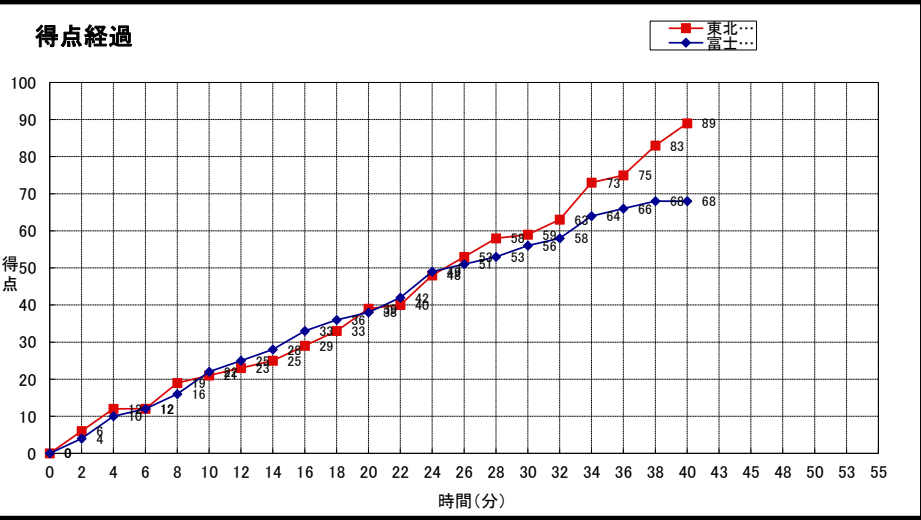

終了時間:

東北学院大学	○	21 17 21 30	●	富士大学
	89	-st1- -2nd- -3rd- -4th- -OT1- -OT2- -OT3-	68	
(一部 2位)				(一部 4位)

東北学院大学

No.	S	選手名	PTS	3P FG		2P FG		FT		PF	REBOUNDS			TO	AS	ST	BS	MIN	
				M	A	M	A	M	A		OR	DR	TOT						
23		長嶺 龍貴央	-	-	-	-	-	-	-	-	-	-	-	-	-	-	-	-	-
3		大塚 雄磨	-	-	-	-	-	-	-	-	-	-	-	-	-	-	-	-	-
5		定田 翔琉	-	-	-	-	-	-	-	-	-	-	-	-	-	-	-	-	-
7		佐藤 翔太	0	0	2	0	0	0	0	0	0	1	1	0	0	0	0	0	0
12*		久保田 烈	12	2	6	3	6	0	0	0	1	0	1	0	0	0	0	0	0
14		高橋 斗也	-	-	-	-	-	-	-	-	-	-	-	-	-	-	-	-	-
18		遠藤 慎太郎	-	-	-	-	-	-	-	-	-	-	-	-	-	-	-	-	-
20*		宮野 良	48	1	2	19	31	7	11	0	7	8	15	0	1	0	0	0	0
25		池田 孝大	0	0	0	0	0	0	0	0	1	1	2	0	0	0	0	0	0
36*		坂本 佳太	8	0	8	2	12	4	4	0	1	2	3	0	2	0	0	0	0
39*		津田 悠介	6	0	0	3	4	0	2	0	0	1	1	0	3	0	0	0	0
40		長生 翼	2	0	0	1	5	0	2	0	1	1	2	0	0	0	0	0	0
66*		佐藤 太郎	3	0	0	1	5	1	2	0	1	3	4	0	4	0	0	0	0
81		高橋 和太	10	0	3	5	5	0	0	0	4	2	6	0	0	0	0	0	0
88		高橋 日向	-	-	-	-	-	-	-	-	-	-	-	-	-	-	-	-	-
TEAM		合計	89	3	21	34	68	12	21	0	16	19	35	0	10	0	0	0	0:00
				14.3%		50.0%		57.1%											

富士大学

No.	S	選手名	PTS	3P FG		2P FG		FT		PF	REBOUNDS			TO	AS	ST	BS	MIN		
				M	A	M	A	M	A		OR	DR	TOT							
25*		松本 航	5	1	10	1	1	0	0	0	0	0	0	0	2	0	0	0	0	
1*		今井 湧也	2	0	1	1	2	0	0	0	2	2	4	0	0	0	0	0	0	0
2*		吉田 慧斗	5	0	1	2	6	1	3	0	4	2	6	0	6	0	0	0	0	0
6*		葛西 尚樹	4	0	0	1	9	2	2	0	2	4	6	0	0	0	0	0	0	0
10		加藤 大樹	4	0	0	2	5	0	0	0	1	1	2	0	0	0	0	0	0	0
11		中村 宏大	-	-	-	-	-	-	-	-	-	-	-	-	-	-	-	-	-	-
12		大山 アレックス アンソニー	-	-	-	-	-	-	-	-	-	-	-	-	-	-	-	-	-	-
18*		三浦 大知	44	8	13	8	12	4	4	0	1	1	2	0	0	0	0	0	0	0
22		鳥潟 綾	-	-	-	-	-	-	-	-	-	-	-	-	-	-	-	-	-	-
24		金 空権	0	0	0	0	5	0	0	0	0	5	5	0	0	0	0	0	0	0
26		柏城 響	-	-	-	-	-	-	-	-	-	-	-	-	-	-	-	-	-	-
31		中村 陸生	-	-	-	-	-	-	-	-	-	-	-	-	-	-	-	-	-	-
32		奥 大和	0	0	1	0	1	0	0	0	1	0	1	0	0	0	0	0	0	0
00		佐藤 裕斗	4	0	0	1	5	2	2	0	2	5	7	0	0	0	0	0	0	0
00		菅原 綾真	-	-	-	-	-	-	-	-	-	-	-	-	-	-	-	-	-	-
TEAM		合計	68	9	26	16	46	9	11	0	13	20	33	0	8	0	0	0	0	0:00
				34.6%		34.8%		81.8%												

PST: ポイント M: 成功 A: 試投 %: シュート率 FG: フィールドゴール 3P: 3ポイントシュート 2P: 2ポイントシュート FT: フリースロー F: ファール OR: オフenseリバウンド DR: ディフェンスリバウンド TOT: トータルリバウンド TO: ターンオーバー AS: アシスト ST: スティール BS: ブロックショット MIN: 出場時間 S: スター

ゲームレポート

○第1ピリオド 序盤、どちらもシュートが決まらないが、富士大学はオフェンスリバウンドを抑えていたのに東北学院大学はオフェンスリバウンドが取れずなかなか得点できない。さらに、富士大学は#2のアリウーブや3Pで加算し富士大学が流れを掴む。しかし、東北学院大学も個人プレーで得点を取りなんとか食らいつき、21対22で終える。

○第2ピリオド 富士大学がリードするも東北学院大学の#20や#36の活躍で点差が縮まり富士大学がタイムアウトをとる。その後、富士大学が一時このピリオド最大得点差の7点をつけるも学院大学の早い展開についていけず点差が徐々につまり始める。終盤、富士大学#18のシュートで逆転しその後学院大学のシュートが決まり学院大学がリードで第2ピリオドを終える。

○第3ピリオド 開始早々シュートがなかなか決まらない展開の中、学院大学#36、富士大学#18を起点に得点を重ねていく。学院大学は厳しいディフェンスから速い展開で離そうとするが、富士大学も中外バランスよく攻め3点ビハインドで最終ピリオドへ。

○第4ピリオド 学院大学#20のアーリーでのアシスト、得点の活躍で8点差まで離す。富士大学も#18の3Pで追いつこうとするが、学院大学のセンター陣のオフェンスリバウンドから攻撃回数を増やしリズムを掴む。チームオフェンスで得点を重ねる富士大学だったが最後まで走り抜いた東北学院大学が勝利した。

担当者: ( )

東北大学バスケットボール連盟