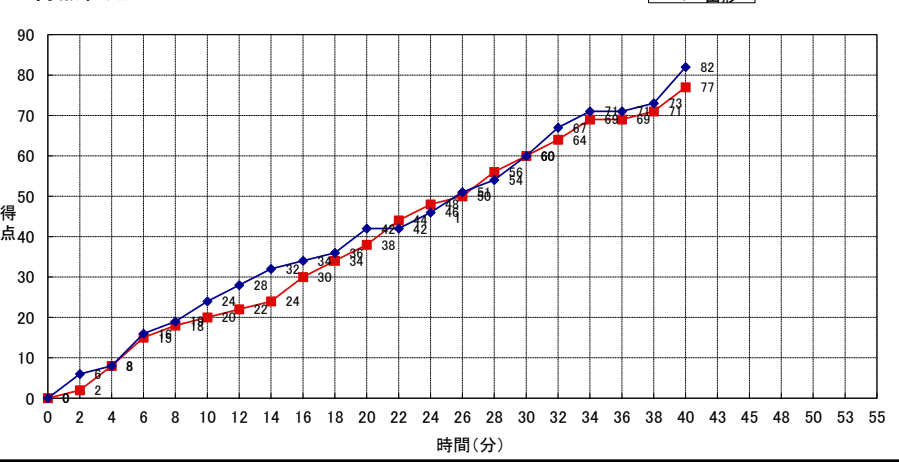

大会名称: **第19回東北大学バスケットボールリーグ
兼全日本大学バスケットボール選手権大会 東北地区予選会**

開催場所: **東北学院大学 泉キャンパス体育館**

試合区分: **No. 2B1 1次リーグ** コミッショナー: **佐々木桂二**

期 日: **2018(H30)年9月2日(日)** 主審: **堀内大**

開始時間: **12:00** 副審: **高田纒奈 梅田春菜**

終了時間:

山形大学 (一部4位)	○ 82	● 77	岩手大学 (一部5位)
	24 -st1- 20 18 -2nd- 18 18 -3rd- 22 22 -4th- 17 -OT1- -OT2- -OT3-		

山形大学

No.	S	選手名	PTS	3P FG		2P FG		FT		PF	REBOUNDS			TO	AS	ST	BS	MIN
				M	A	M	A	M	A		OR	DR	TOT					
9	*	高橋梨南	4	0	1	1	3	2	4	1	0	2	2	0	4	0	0	
5		村中つかさ	-	-	-	-	-	-	-	-	-	-	-	-	-	-	-	
6		田中綾	-	-	-	-	-	-	-	-	-	-	-	-	-	-	-	
7	*	馬真姫夏	21	4	9	3	13	3	3	3	3	4	7	0	6	0	0	
10		文倉陽菜	-	-	-	-	-	-	-	-	-	-	-	-	-	-	-	
11		梅宮彩乃	-	-	-	-	-	-	-	-	-	-	-	-	-	-	-	
12		佐藤美羽	-	-	-	-	-	-	-	-	-	-	-	-	-	-	-	
19	*	米川奈那恵	21	3	5	6	14	0	2	4	0	6	6	0	3	0	0	
21		釜井萌夏	-	-	-	-	-	-	-	-	-	-	-	-	-	-	-	
24	*	相原百良	15	1	4	6	11	0	0	2	3	2	5	0	0	0	0	
25	*	星野ひかり	21	0	0	9	11	3	5	3	0	6	6	0	2	0	0	
0		桜井葉月	-	-	-	-	-	-	-	-	-	-	-	-	-	-	-	
TEAM																		
合計			82	8	19	25	52	8	14	13	6	20	26	0	15	0	0	0:00
				42.1%		48.1%		57.1%										

岩手大学

No.	S	選手名	PTS	3P FG		2P FG		FT		PF	REBOUNDS			TO	AS	ST	BS	MIN
				M	A	M	A	M	A		OR	DR	TOT					
6	*	菅野遥華	34	4	12	10	19	2	5	3	3	5	8	0	2	0	0	
5		工藤さくら	0	0	0	0	0	0	0	0	0	0	0	0	0	0	0	
9	*	中田夏海	14	0	0	7	8	0	0	4	6	11	17	0	0	0	0	
15		加賀屋綾乃	-	-	-	-	-	-	-	-	-	-	-	-	-	-	-	
17		菊池優花	-	-	-	-	-	-	-	-	-	-	-	-	-	-	-	
21	*	佐藤美祐	20	0	3	10	19	0	1	1	3	4	7	0	0	0	0	
24	*	佐々木柚帆	5	1	2	1	6	0	0	3	0	1	1	0	6	0	0	
26		高橋美希	4	0	2	1	2	2	3	2	0	1	1	0	3	0	0	
28		久保里奈	-	-	-	-	-	-	-	-	-	-	-	-	-	-	-	
33	*	津川梓	0	0	0	0	1	0	0	0	0	1	1	0	0	0	0	
35		村上凛	-	-	-	-	-	-	-	-	-	-	-	-	-	-	-	
39		村上唯	0	0	1	0	0	0	0	1	0	0	0	0	0	0	0	
TEAM																		
合計			77	5	20	29	55	4	9	14	12	23	35	0	11	0	0	0:00
				25.0%		52.7%		44.4%										

PST: ポイント   FG: フィールドゴール   F: フォール   TO: ターンオーバー   MIN: 出場時間
M: 成功   3P: 3ポイントシュート   OR: オフenseリバウンド   AS: アシスト   S: スロー
A: 試投   2P: 2ポイントシュート   DR: ディフェンスリバウンド   ST: スティール   OT: 延長
%: シュート率   FT: フリースロー   TOT: トータルリバウンド   BS: ブロックショット

得点経過

ゲームレポート

○第1ピリオド
山形大学vs岩手大学。両チーム一進一退の攻防が続き、山形大学の#19のドライブインやリバウンドが光り24-20で山形大学が一歩リードする。

○第2ピリオド
山形大学の連続得点により、岩手大学はタイムアウト。一時は8点差と離れるが、徐々に点差を詰める。しかし山形大学の#7のクォーター終了間際のスリーポイントで42-38山形大学のリード。

○第3ピリオド
山形大学は#19、#7を中心に。岩手大学は#6、#21を中心に得点を量産するシーソーゲームとなる。岩手大学が点差を縮め同点とし60-60で終了。

○第4ピリオド
第4ピリオド中盤両者共に得点できず、均衡が続くが岩手大学#9がシュートをねじ込み均衡を破る。だが、山形大学の連続得点により、6点差まで離す。岩手大学#6が連続スリーポイントを沈め、粘りを見せるも山形大学が逃げ切り82-77で山形大学が勝利した。

担当者: ( )

東北大学バスケットボール連盟