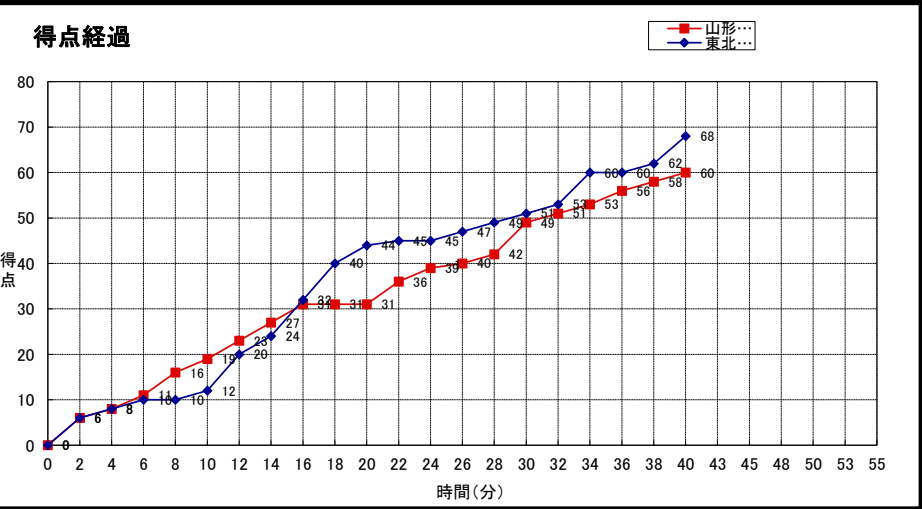

大会名称: **第19回東北大学バスケットボールリーグ
兼全日本大学バスケットボール選手権大会 東北地区予選会**

開催場所: **東北学院大学 泉キャンパス体育館**

試合区分: **No. 1A1 1次リーグ** コミッショナー: **佐々木桂二**

期 日: **女子** 主審: **川熊俊**

開始時間: **13:30** 副審: **高田綾奈 松本彩織**

終了時間:

東北学院大学 (一部1位)	○ 68	12 -st1-	19	● 60	山形大学 (一部4位)
		32 -2nd-	12		
		7 -3rd-	18		
		17 -4th-	11		
		-OT1-			
		-OT2-			
		-OT3-			

東北学院大学

No.	S	選手名	PTS	3P FG		2P FG		FT		PF	REBOUNDS			TO	AS	ST	BS	MIN
				M	A	M	A	M	A		OR	DR	TOT					
29	*	角田穂乃香	24	2	8	5	12	8	8	3	2	7	9	0	6	0	0	
1	*	小林佳央	5	0	0	2	4	1	2	0	2	0	2	0	0	0	0	
6	*	菅野志帆	8	0	9	2	6	4	4	3	3	4	7	0	3	0	0	
13		加藤美緒	-	-	-	-	-	-	-	-	-	-	-	-	-	-	-	
14		伊沢香南	4	0	1	2	2	0	0	0	0	0	0	0	0	0	0	
15		高橋絵理奈	-	-	-	-	-	-	-	-	-	-	-	-	-	-	-	
17		佐藤穂乃香	6	2	3	0	0	0	0	0	2	1	3	0	0	0	0	
18		木村友香	-	-	-	-	-	-	-	-	-	-	-	-	-	-	-	
21		赤坂萌子	-	-	-	-	-	-	-	-	-	-	-	-	-	-	-	
28		佐々木結	8	0	0	4	4	0	0	1	1	0	1	0	0	0	0	
30		平野なつみ	-	-	-	-	-	-	-	-	-	-	-	-	-	-	-	
31	*	中村朱里	7	0	9	2	11	3	3	1	1	1	2	0	4	0	0	
33	*	掛神里英	6	0	0	3	5	0	0	3	1	5	6	0	0	0	0	
41		鈴木 蘭	-	-	-	-	-	-	-	-	-	-	-	-	-	-	-	
52		藤田紗良	-	-	-	-	-	-	-	-	-	-	-	-	-	-	-	
TEAM																		
合計			68	4	30	20	44	16	17	11	12	18	30	0	13	0	0	0:00
					13.3%		45.5%											

山形大学

No.	S	選手名	PTS	3P FG		2P FG		FT		PF	REBOUNDS			TO	AS	ST	BS	MIN
				M	A	M	A	M	A		OR	DR	TOT					
9	*	高橋梨南	4	0	1	2	7	0	0	4	0	1	1	0	4	0	0	
5		村中つかさ	0	0	0	0	1	0	0	1	0	0	0	0	0	0	0	
6		田中 綾	-	-	-	-	-	-	-	-	-	-	-	-	-	-	-	
7	*	島貫姫夏	25	3	7	5	13	6	7	4	1	5	6	0	4	0	0	
10		文倉陽菜	-	-	-	-	-	-	-	-	-	-	-	-	-	-	-	
11		梅宮彩乃	-	-	-	-	-	-	-	-	-	-	-	-	-	-	-	
12		佐藤美羽	-	-	-	-	-	-	-	-	-	-	-	-	-	-	-	
19	*	米川奈那恵	14	1	3	4	10	3	4	1	4	8	12	0	3	0	0	
21		金井萌夏	-	-	-	-	-	-	-	-	-	-	-	-	-	-	-	
24	*	相原百良	9	3	5	0	2	0	0	2	0	8	8	0	0	0	0	
25	*	星野ひかり	8	0	0	4	9	0	0	4	1	7	8	0	0	0	0	
0		桜井葉月	-	-	-	-	-	-	-	-	-	-	-	-	-	-	-	
TEAM																		
合計			60	7	16	15	42	9	11	16	6	29	35	0	11	0	0	0:00
					43.8%		35.7%											

PST: ポイント   FG: フィールドゴール   F: フォール   TO: ターンオーバー   MIN: 出場時間
M: 成功   3P: 3ポイントシュート   OR: オフenseリバウンド   AS: アシスト   S: ステール
A: 試投   2P: 2ポイントシュート   DR: ディフェンスリバウンド   ST: スタイール   OT: 延長
%: シュート率   FT: フリースロー   TOT: トータルリバウンド   BS: フロックスショット

ゲームレポート

○第1ピリオド
両者激しいディフェンスでスタートし、お互いにリズムを作ることができない。東北学院大学は、リバウンドからの得点などで点数を重ねていく。一方山形大学は、#7や#19の3Pでリードを奪い19-12で第1ピリオドを終了した。

○第2ピリオド
開始直後からお互いの持ち味をいかしたオフェンスが決まる。東北学院大学が激しいディフェンスから点差を詰め#17の連続3Pで逆転に成功する。一方山形大学は、積極的にドライブなどを仕掛けるがなかなか点数を決めることができない。ディフェンスから流れを作った東北学院大学が44-31でリードをして前半を折り返した。

○第3ピリオド
山形大学は、2-3のゾーンディフェンス。東北学院大学は、マンツーマンディフェンスで後半をスタートする。出だし東北学院大学は、ゾーンディフェンスを攻めきることができない。一方山形大学は、連続3Pなどで点差を詰める。このまま流れを掴みたい山形大学だったが、対する東北学院大学も#29を中心に得点を重ね両者一進一退の攻防が続く51-49で最終ピリオドへ。

○第4ピリオド
東北学院大学は、#29を中心に得点を重ねていく。山形大学もなんとか喰いつきたいと思うように得点が伸びず苦しい時間が続く。しかし#24#25の連続得点で流れが変わり徐々に点数が伸びていく。残り1分を切りさらにディフェンスを強めた山形大学であったが東北学院大学が落ち着いて攻めきり68-60で東北学院大学が勝利した。

担当者: ( )

東北大学バスケットボール連盟