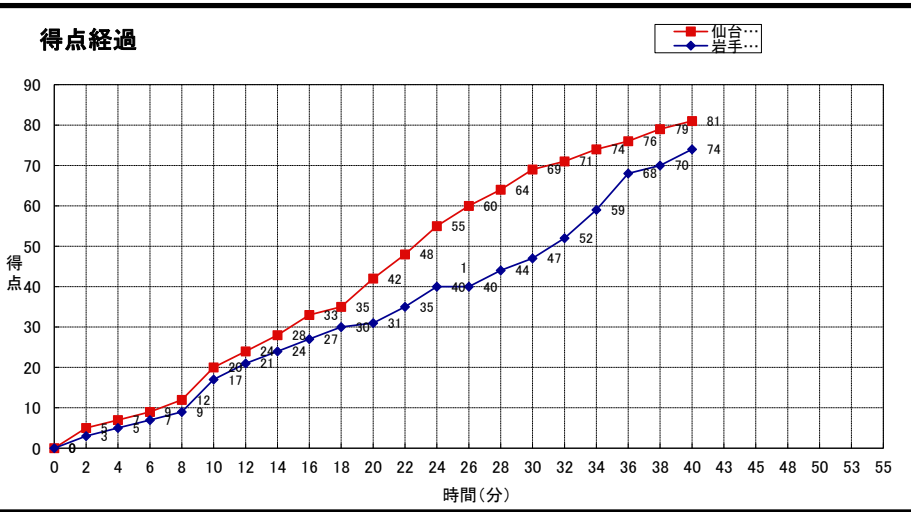

開催場所: **東北学院大学 泉キャンパス体育館**

試合区分: **No. 31B1 1次リーグ** コミッショナー: **佐々木桂二**

期 日: **2018(H30)年8月31日(金)** 主審: **山本光太郎**

開始時間: **13:00** 副審: **長澤吉純、佐々木佳祐**

終了時間: **14:30**

仙台大学 (一部 3位)	○ 81	● 74	岩手大学 (一部 5位)
	20 -st1- 17 22 -2nd- 14 27 -3rd- 16 12 -4th- 27 -OT1- -OT2- -OT3-		

仙台大学

No.	S	選手名	PTS	3P FG		2P FG		FT		PF	REBOUNDS			TO	AS	ST	BS	MIN
				M	A	M	A	M	A		OR	DR	TOT					
2	*	工藤千穂	13	2	8	3	7	1	1	1	1	5	6	0	6	0	0	
3		興羽りな	-	-	-	-	-	-	-	-	-	-	-	-	-	-	-	
4	*	工藤明日香	14	0	0	5	8	4	7	2	1	4	5	0	1	0	0	
5		長澤優菜	-	-	-	-	-	-	-	-	-	-	-	-	-	-	-	
6	*	吉田晴香	10	0	0	4	8	2	2	3	1	6	7	0	0	0	0	
9		伊藤凡奈	4	0	0	2	8	0	2	1	2	3	5	0	1	0	0	
10		千葉沙希	7	0	0	2	3	3	3	2	0	1	1	0	0	0	0	
13	*	佐藤楓	2	0	0	1	2	0	0	0	5	1	6	0	1	0	0	
15		高橋菜々子	3	1	3	0	0	0	0	0	0	0	0	0	0	0	0	
17		高橋花音	0	0	0	0	0	0	0	0	0	0	0	0	0	0	0	
18		清水理香子	15	3	14	3	6	0	0	3	0	1	1	0	2	0	0	
20		小松あかり	-	-	-	-	-	-	-	-	-	-	-	-	-	-	-	
21		石田実希	-	-	-	-	-	-	-	-	-	-	-	-	-	-	-	
22	*	金成明日花	13	0	0	6	15	1	5	4	5	5	10	0	4	0	0	
88		三須秋穂	-	-	-	-	-	-	-	-	-	-	-	-	-	-	-	
TEAM																		
合 計			81	6	31	26	57	11	20	16	15	26	41	0	15	0	0	0:00
					19.4%		45.6%		55.0%									

岩手大学

No.	S	選手名	PTS	3P FG		2P FG		FT		PF	REBOUNDS			TO	AS	ST	BS	MIN
				M	A	M	A	M	A		OR	DR	TOT					
6	*	菅野遥華	35	6	15	7	17	3	5	1	0	8	8	0	3	0	0	
5		工藤さくら	-	-	-	-	-	-	-	-	-	-	-	-	-	-	-	
9	*	中田夏海	12	0	1	5	13	2	3	4	6	10	16	0	1	0	0	
15		加賀屋綾乃	-	-	-	-	-	-	-	-	-	-	-	-	-	-	-	
17		菊池優花	-	-	-	-	-	-	-	-	-	-	-	-	-	-	-	
21	*	佐藤美祐	8	0	2	4	8	0	0	3	1	3	4	0	0	0	0	
24	*	佐々木柚帆	11	1	5	3	7	2	2	3	1	4	5	0	6	0	0	
26		高橋美希	0	0	3	0	1	0	0	1	1	2	3	0	3	0	0	
28		久保里奈	-	-	-	-	-	-	-	-	-	-	-	-	-	-	-	
33	*	津川梓	0	0	0	0	0	0	0	0	0	0	0	0	1	0	0	
35		村上遼	-	-	-	-	-	-	-	-	-	-	-	-	-	-	-	
39		村上唯	6	2	5	0	2	0	0	3	0	1	1	0	0	0	0	
TEAM																		
合 計			72	9	31	20	48	7	10	15	9	28	37	0	14	0	0	0:00
					29.0%		41.7%		70.0%									

PSt: ポイント   FG: フィールドゴール   F: ファウル   TO: ターンオーバー   MIN: 出場時間
M: 成功   3P: 3ポイントシュート   OR: オフェンスリバウンド   AS: アシスト   S: ステール
A: 試投   2P: 2ポイントシュート   DR: ディフェンスリバウンド   ST: スティール   OT: 延長
%: シュート率   FT: フリースロー   TOT: トータルリバウンド   BS: ブロックショット

ゲームレポート

○第1ピリオド
両チームとも堅さが見られ、シュートの確立があがらないが、仙台大学はインサイドやリバウンドからリズムをつかみ、リードする。対する岩手大学はセットプレーからチャンスをつくり、#6を中心にくらいつく。20-17で仙台大学のリード。
○第2ピリオド
仙台大学のカ強いインサイドプレーにより岩手大学のリバウンドの要#9がファールトラブルに陥る。また、仙台大学はオールコートマンツーマンやゾーンなどの多彩なディフェンスから自分たちの流れを作る。岩手大学はチームファールが重み相手にフリースローを与えてしまい、苦しい展開となってしまふ。42-31で仙台大学のリード
○第3ピリオド
仙台大学がハードなディフェンスからブレイクを出し、リードを広げる。岩手大学は、疲れが出始め、ミスが多くなり、攻めも単発になってしまっているが、要所でスリーポイントや、エンドワンをしずめ、粘っている。
○第4ピリオド
岩手大学がオールコートマンツーマンにディフェンスを切り替え、仙台大学のミスを誘う。一時、8点差まで追い上げを見せるが、仙台大学のディフェンスからの速攻やスリーポイント等により仙台大学の勝利で試合終了。

担当者: ( )

東北大学バスケットボール連盟