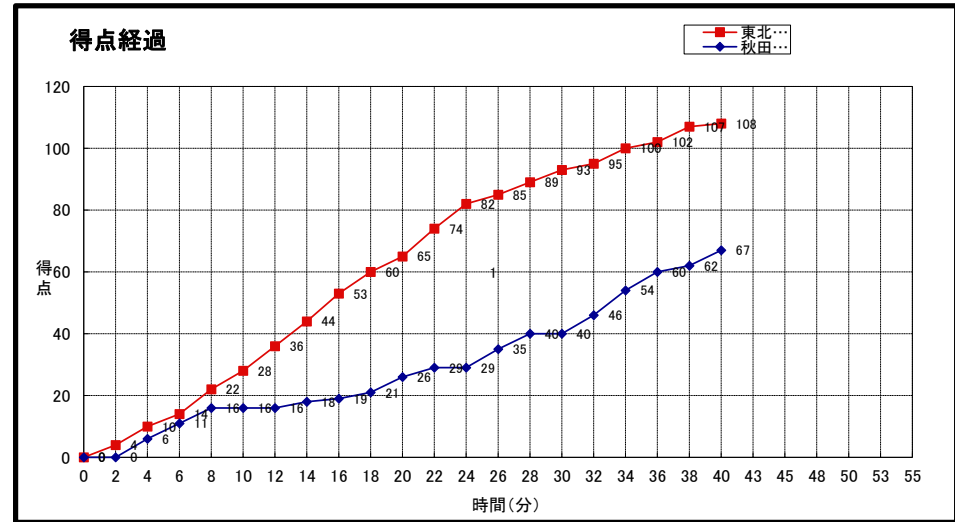

大会名称: **第19回東北大学バスケットボールリーグ**
兼全日本大学バスケットボール選手権大会 東北地区予選会

開催場所: **東北学院大学 泉キャンパス体育館**

試合区分: **No. 2B3 1次リーグ** コミッショナー: **佐々木桂二**

期 日: **2018(H30)年9月2日(日)** 主審: **高平吉康**

開始時間: **15:00** 副審: **今正之 堀内大**

終了時間:

東北学院大学	○	108	●	67	●	秋田大学
(一部2位)						(一部6位)

東北学院大学

No.	S	選手名	PTS	3P FG		2P FG		FT		PF	REBOUNDS			TO	AS	ST	BS	MIN
				M	A	M	A	M	A		OR	DR	TOT					
35	*	佐藤善亮	25	2	3	9	14	1	0	1	2	1	3	0	2	0	0	0
3	*	大塚雄磨	16	4	7	2	3	0	1	0	0	2	2	0	0	0	0	0
6		勸使河原拓哉	0	0	1	0	0	0	0	0	0	1	1	0	0	0	0	0
9		飯田隼也	7	1	3	2	4	0	0	1	0	1	1	0	0	0	0	0
11		内川歌夏	4	0	1	2	3	0	0	1	0	1	0	1	0	0	0	0
12		久保田烈	10	0	0	5	6	0	1	1	0	1	1	0	1	0	0	0
19	*	海沼裕哉	14	0	0	7	9	0	0	0	2	2	4	0	1	1	0	0
20		宮野良	10	0	0	5	8	0	0	0	3	2	5	0	1	0	0	0
23		長瀬都貴央	1	0	0	0	1	1	2	1	0	0	0	0	0	0	0	0
24		齋藤琢	4	0	1	2	4	0	2	0	2	2	4	0	1	1	0	0
36		坂本佳太	0	0	1	0	1	0	0	0	0	2	2	0	2	0	0	0
39		津田悠介	4	0	0	1	4	2	3	1	0	1	1	0	0	0	0	0
40		長牛翼	3	0	0	1	2	1	2	1	0	0	0	0	0	0	0	0
66	*	佐藤太郎	2	0	0	1	2	0	0	2	0	0	0	0	0	0	0	0
81	*	高橋和太	8	0	0	4	5	0	0	0	2	0	2	0	0	0	0	0
TEAM 合計			108	7	17	41	66	5	11	8	12	15	27	0	8	0	0	0:00
				41.2%		62.1%		45.5%										

秋田大学

No.	S	選手名	PTS	3P FG		2P FG		FT		PF	REBOUNDS			TO	AS	ST	BS	MIN
				M	A	M	A	M	A		OR	DR	TOT					
4	*	山際周汰	14	2	5	3	7	2	2	1	2	2	4	0	2	0	0	0
5	*	菅原拓	0	0	1	0	2	0	0	1	0	0	0	0	0	0	0	0
6		佐々木一馬	8	2	2	1	2	0	0	0	0	0	0	0	0	0	0	0
7		高橋遠	0	0	0	0	2	0	0	0	1	0	1	0	0	0	0	0
9		柿崎祐紀	-	-	-	-	-	-	-	-	-	-	-	-	-	-	-	-
10		須藤峻	8	0	2	3	9	2	4	4	1	0	1	0	0	0	0	0
11		伊藤大地	-	-	-	-	-	-	-	-	-	-	-	-	-	-	-	-
12	*	相原健人	20	1	3	7	17	3	5	1	0	1	1	0	2	0	0	0
13	*	金沢隼太	4	0	1	2	4	0	0	3	0	0	0	0	1	0	0	0
14		田代歩	6	0	0	3	6	0	0	2	0	0	0	0	0	0	0	0
15	*	白戸致斗	7	1	3	1	3	2	4	2	1	0	1	0	0	0	0	0
16		小松龍弥	-	-	-	-	-	-	-	-	-	-	-	-	-	-	-	-
18		鈴木駿	-	-	-	-	-	-	-	-	-	-	-	-	-	-	-	-
20		宮良竜敏	0	0	1	0	4	0	0	0	0	1	1	0	0	0	0	0
21		江藤大智	-	-	-	-	-	-	-	-	-	-	-	-	-	-	-	-
TEAM 合計			67	6	18	20	56	9	15	17	5	4	9	0	5	0	0	0:00
				33.3%		35.7%		60.0%										

PST: ポイント M: 成功 FG: フィールドゴール 3P: 3ポイントシュート E: ファール OR: オフenseリバウンド AS: アシスト MIN: 出場時間
A: 試投 2P: 2ポイントシュート PF: フリースロー TOT: トータルリバウンド BS: ブロックショット S: スクリーン OT: 延長
%: シュート率

ゲームレポート

○第1ピリオド
試合開始早々、東北学院大がスティールから確実にレイアップを決めスコアが動いた。東北学院はインサイドから確実に点をとりいき点差を離す。しかし、秋田大学もインサイドとアウトサイドから連続でシュートを決め、喰らいつく。均衡した状態が続いていたが第1ピリオド終盤で東北学院がインサイドから得点を量産し28-16で東北学院大がリードして第1ピリオド終了。

○第2ピリオド
第2ピリオドが始まって東北学院のペースのまま試合が進む。東北学院大はスティールから次々に得点を重ね一気に突き放しにかかる。前半終盤にさしかかるもペースは東北学院大のまま前半が終了。スコアは65-26で東北学院大がリードして前半を折り返す。

○第3ピリオド
後半に入っても前半同様一方的な試合展開が続く。東北学院大はインサイドと3Pを次々に決め、秋田大学の反撃を許さない。東北学院にもミスが増え始めたが、秋田大学は波に乗り切れず93-40で最終ピリオドへ。

○第4ピリオド
第4ピリオド開始早々、秋田大学が連続でシュートを決め得点のペースを上げる。秋田大学は速攻から連続で得点を重ね反撃する。秋田大学のペースのままタイムアウトを取る。タイムアウトを取っても秋田大学の勢いは止まらない。秋田大学のペースのまま試合は終了したが、スコアは108-67で東北学院大が勝利。

担当者: ( )

東北大学バスケットボール連盟