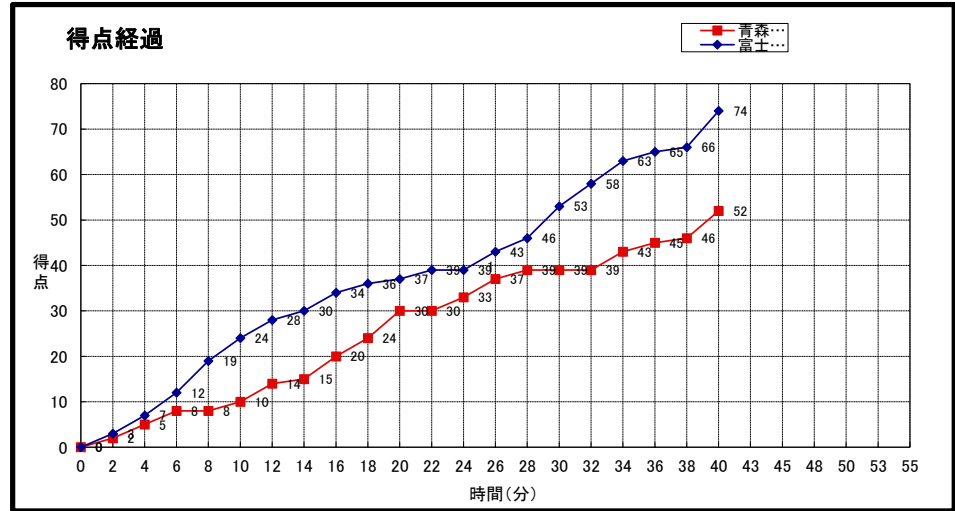

PST: ポイント FG: フィールドゴール F: ファール TO: テンオーバー MIN: 出場時間
M: 成功 3P: 3ポイントシュート OR: オフenseリバウンド AS: アシスト S: スロー
A: 試投 2P: 2ポイントシュート DR: ディフェンスリバウンド ST: スタイール OT: 延長
%: シュート率 FT: フリースロー TOT: トータルリバウンド BS: フロックスショット