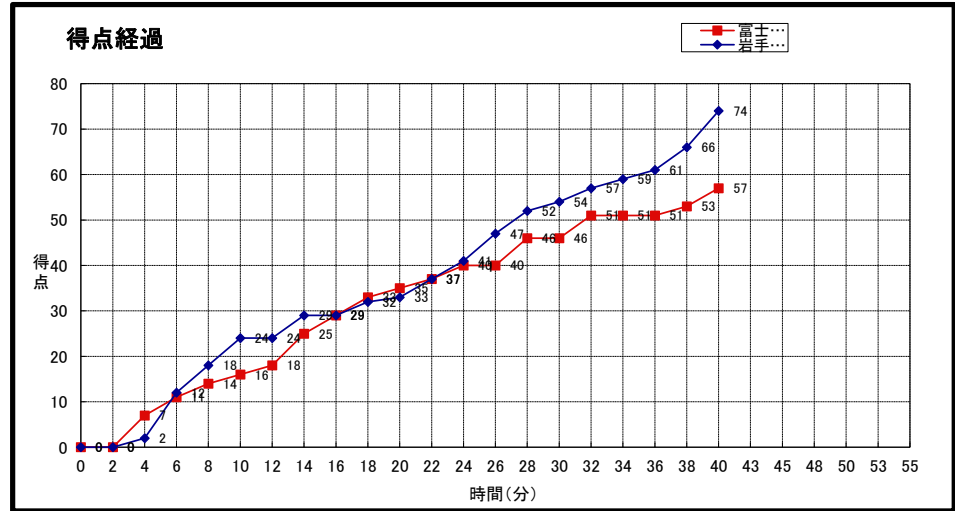

PST: ポイント FG: フィールドゴール F: フォール TO: ターンオーバー MIN: 出場時間
M: 成功 3P: 3ポイントシュート OR: オフenseリバウンド AS: アシスト S: スロー
A: 試投 2P: 2ポイントシュート DR: ディフェンスリバウンド ST: スティール OT: 延長
%: シュート率 FT: フリースロー TOT: トータルリバウンド BS: ブロックショット