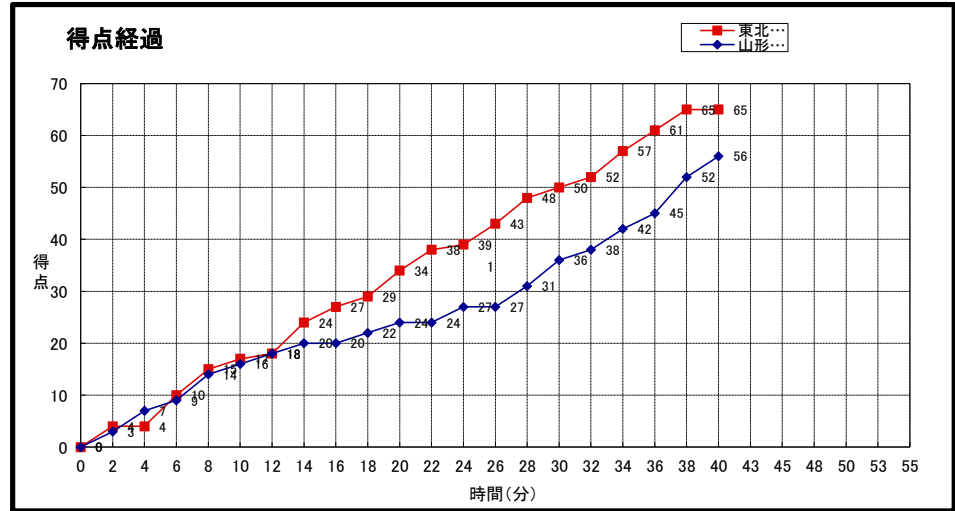

大会名称: **第16回東北大学バスケットボール
兼全日本大学バスケットボール選手権大会 東北地区予選会**

開催場所: **美郷総合体育館リリオス**

試合区分: **No. 12A 二次リーグ** コミッショナー: **佐々木桂二**

期 日: **2015(H27)年10月12日(月)** 主審: **松岡隆博**

開始時間: **13:00** 副審: **阿部敬太・香野学**

終了時間: **14:30**

東北学院大学 (一部 1位)	○ 65	17 -st1-	16	● 56	山形大学 (一部 2位)
		17 -2nd-	8		
		16 -3rd-	12		
		15 -4th-	20		
		-OT1-			
		-OT2-			
		-OT3-			

東北学院大学

No.	S	選手名	PTS	3P FG		2P FG		FT		PF	REBOUNDS			TO	AS	ST	BS	MIN
				M	A	M	A	M	A		OR	DR	TOT					
18		谷藤礼奏	0	0	0	0	0	0	0	0	0	0	0	0	0	0	0	0
7		針生ほなみ	-	-	-	-	-	-	-	-	-	-	-	-	-	-	-	-
8		渡邊彩	0	0	0	0	0	0	0	0	0	0	0	0	0	0	0	0
9		中村純子	-	-	-	-	-	-	-	-	-	-	-	-	-	-	-	-
13		春日理瑠子	0	0	0	0	0	0	0	0	0	0	0	0	0	0	0	0
14		伊沢香南	-	-	-	-	-	-	-	-	-	-	-	-	-	-	-	-
15		内海知里	-	-	-	-	-	-	-	-	-	-	-	-	-	-	-	-
16		竹内由佳	0	0	0	0	0	0	0	0	0	0	0	0	0	0	0	0
17		小口優花	-	-	-	-	-	-	-	-	-	-	-	-	-	-	-	-
21	*	上村優	23	0	1	8	17	7	8	3	3	1	4	0	1	0	0	0
23		菅原早希	0	0	0	0	0	0	0	0	0	0	0	0	0	0	0	0
24	*	吉田弥生	6	0	5	3	5	0	0	1	0	1	1	0	1	0	0	0
29	*	角田穂乃香	4	0	0	2	7	0	0	3	1	4	5	0	3	0	0	0
31	*	中村来里	13	3	7	2	5	0	0	1	0	1	1	0	3	0	0	0
51	*	澤田七海	19	0	0	7	18	5	7	3	4	6	10	0	0	0	0	0
		合計	65	3	13	22	52	12	15	11	8	13	21	0	8	0	0	0:00
						23.1%	42.3%		80.0%									

山形大学

No.	S	選手名	PTS	3P FG		2P FG		FT		PF	REBOUNDS			TO	AS	ST	BS	MIN
				M	A	M	A	M	A		OR	DR	TOT					
4	*	宮崎わかな	8	0	0	4	12	0	0	0	3	3	6	0	0	0	0	0
5		澤田真由美	0	0	0	0	0	0	2	0	0	0	0	0	0	0	0	0
6		梅本真帆	0	0	1	0	0	0	0	0	0	0	0	0	0	0	0	0
7		斗沢千曉	-	-	-	-	-	-	-	-	-	-	-	-	-	-	-	-
8	*	高橋美緒	22	0	3	9	17	4	5	3	5	4	9	0	1	0	0	0
9	*	吉田園佳	8	0	2	4	10	0	0	5	0	0	0	0	3	0	0	0
10	*	島本悠加	2	0	2	1	8	0	0	5	0	1	1	0	4	0	0	0
11	*	島貫姫夏	16	4	7	2	3	0	0	3	2	0	2	0	1	0	0	0
12		高橋梨南	0	0	3	0	0	0	0	0	0	0	0	0	2	0	0	0
13		星野ひかり	-	-	-	-	-	-	-	-	-	-	-	-	-	-	-	-
		合計	56	4	18	20	50	4	5	18	10	10	8	18	0	11	0	0
						22.2%	40.0%		80.0%									

PST: ポイント F: フィールドゴール T: テイクオーバー MIN: 出場時間
M: 成功 OR: オフenseリバウンド AS: アシスト S: シュー
A: 試投 2P: 2ポイントシュート DR: ディフェンスリバウンド ST: ステール
%: シュー率 FT: フリースロー TOT: トータルリバウンド BS: ブロックショット OT: 延長

ゲームレポート

○第一ピリオド
出だし両者とも激しいディフェンスをし、なかなか点数を伸ばすことができない。東北学院大はインサイドを中心に攻め込み得点を重ねる。それに対して、山形大は#8高橋#9吉田の個人技からの合わせなどで対抗し、第一ピリオドを17-16と東北学院大のリードで終える。

○第二ピリオド
山形大は東北学院大のインサイドの攻めに対してのディフェンスを強め、そこから得点を狙うがなかなか決めることができない。中盤に入り、東北学院大は守りに対して対応をし始めリードを広げていく。ここで、山形大はタイムアウトを取り流れをかえようとするが、東北学院大の流れを止めることができず第二ピリオドを34-24と東北学院大がリードを広げ後半へ。

○第三ピリオド
東北学院大学は#21上村インサイドや#29角田ドライブでリードを広げていく。ここで山形大はつかかさずタイムアウトを取る。タイムアウト後、山形大はゾーンをしき流れをかえようとするが、東北学院大は慌てることなくきっちり決め50-36と東北学院大はさらにリードを広げて最終ピリオドへ。

○第四ピリオド
山形大の#8高橋のシュートやフルコートプレスで点差を縮めにかかるが、東北学院大に返されてしまい縮めることができない。終盤に入り山形大は#11島貫の連続得点で縮めたが、65-56と東北学院大学の勝利した。

○試合のまとめ
全勝1位で来ている東北学院大学と2位の山形大学の対決は終始東北学院大学のリードの展開で進んだ。1ピリオドは両者一進一退の展開だったが、それ以降は東北学院大学のリードですすみ、最終ピリオドで山形大学は点差を縮めるが、そのまま東北学院大学が65-56と勝利した。

担当者: ( )

東北大学バスケットボール連盟