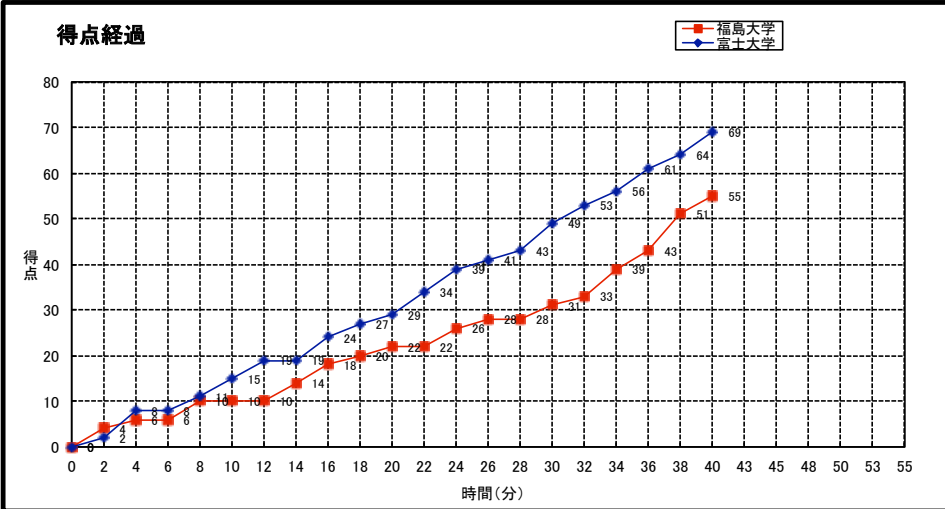

大会名称: 第16回東北大学バスケットボール一次二部リーグ
兼全日本大学バスケットボール選手権大会 東北地区予選会

開催場所: 美郷総合体育館リリオス

試合区分: No. 12A1 1次リーグ コミッショナー: 佐々木桂二

期 日: 2015(H27)年10月12日(月) 主審: 平林達哉

開始時間: 10:00 副審: 富士将史、高平吉康

終了時間: 11:30

富士大学 (一部 4位)	○ 69	1b -st1- 1U 14 -2nd- 12 20 -3rd- 9 20 -4th- 24 -OT1- -OT2- -OT3-	● 55	福島大学 (一部 3位)

富士大学

No.	S	選手名	PTS	3P FG		2P FG		FT		PF	REBOUNDS			TO	AS	ST	BS	MIN
				M	A	M	A	M	A		OR	DR	TOT					
35	*	遠藤勲香	6	1	1	0	4	3	4	2	0	1	1	0	0	0	0	
2	*	佐々木桃子	0	0	0	0	2	0	0	1	0	1	1	0	0	0	0	
5	*	斉藤智美	5	0	0	1	4	3	3	1	2	0	2	0	0	0	0	
10	*	矢内理樹	0	0	0	0	1	0	0	0	1	0	1	0	0	0	0	
12	*	大川礼乃	0	0	0	0	0	0	0	0	0	0	0	0	0	0	0	
13	*	小田原実穂	-	-	-	-	-	-	-	-	-	-	-	-	-	-	-	
18	*	松田有紀	15	5	10	0	2	0	0	1	0	0	0	0	0	0	0	
19	*	小田原未歩	6	0	1	3	4	0	1	4	2	1	3	0	0	0	0	
20	*	三浦美穂	-	-	-	-	-	-	-	-	-	-	-	-	-	-	-	
22	*	斎藤ひかり	0	0	0	0	0	0	0	0	0	0	0	0	1	0	0	
23	*	佐々木彩	5	0	0	1	2	3	3	0	0	0	0	0	0	0	0	
24	*	渋谷日和	24	3	10	7	13	1	2	2	2	2	4	0	1	0	0	
27	*	杉澤玲奈	0	0	0	0	1	0	0	1	1	0	1	0	0	0	0	
33	*	池田茉央	8	0	3	4	6	0	0	2	0	0	0	0	0	0	0	
56	*	小林千草	-	-	-	-	-	-	-	-	-	-	-	-	-	-	-	
TEAM																		
合 計			69	9	25	16	39	10	13	14	8	5	13	0	2	0	0	00:00
				36.0%		41.0%		76.9%										

福島大学

No.	S	選手名	PTS	3P FG		2P FG		FT		PF	REBOUNDS			TO	AS	ST	BS	MIN
				M	A	M	A	M	A		OR	DR	TOT					
15	*	巖波真有	12	2	4	2	6	2	3	0	0	0	0	0	0	0	0	
5	*	木村綾香	-	-	-	-	-	-	-	-	-	-	-	-	-	-	-	
7	*	丸山朱里	10	0	1	4	9	2	5	3	3	2	5	0	0	0	0	
9	*	山田海聖	7	1	1	2	6	0	0	5	0	0	0	0	0	0	0	
11	*	小林愛理	-	-	-	-	-	-	-	-	-	-	-	-	-	-	-	
14	*	佐竹摩琳	-	-	-	-	-	-	-	-	-	-	-	-	-	-	-	
16	*	金沢みどり	18	0	3	8	16	2	2	0	3	2	5	0	0	0	0	
19	*	山浦美紗希	2	0	1	1	2	0	0	0	0	0	0	0	0	0	0	
20	*	川原希	0	0	0	0	0	0	0	0	0	0	0	0	0	0	0	
21	*	小瀬夏美	6	0	0	3	10	0	0	2	4	2	6	0	0	0	0	
23	*	瀧田さゆり	0	0	0	0	1	0	2	0	0	0	0	0	0	0	0	
TEAM																		
合 計			55	3	10	20	50	6	11	13	10	6	16	0	0	0	0	00:00
				30.0%		40.0%		54.5%										

PST: ポイント   FG: フィールドゴール   F: ファール   TO: ターンオーバー   MIN: 出場時間
M: 成功   M: 失敗   OR: オフレンジリバウンド   NO: ノンヘルプ   S: スターター
A: 取球   2P: 2ポイントシュート   DR: ディフェンスリバウンド   ST: スイール   OI: 延長
%: シュート率   FT: フリースロー   TOT: トータルリバウンド   BS: フロッキングショット

ゲームレポート

12A1 福島大学vs富士大学(女子)

○第一ピリオド○ 出だしから両者ディフェンスから流れをつかもうとするがなかなかシュートが決まらない時間が続く。富士大が連続得点を取るものの福島大もシュートチャンスを実際にものにし両者一歩も譲らない展開に。残り1分を切った所で富士大が激しいディフェンスから連続得点を取り10-15で第1ピリオドを終了する。

○第二ピリオド○ 前半、富士大はオールコートからの激しいディフェンスから福島大のミス誘い連続得点をあげ一歩リード。一方、福島大は#21が外角からのシュートやセットオフェンスから流れをつかもうとするが富士大が連続スリーポイントで福島大をリード。22-29富士大リードで前半を折り返す。

○第三ピリオド○ 開始から富士大#24のスリーポイントから連続得点でリードを広げる。一方福島大は相手のファールを誘いフリースローで得点を重ね喰らいつづが富士大のオフェンスの流れを止められずタイムアウトを要求。だが富士大は#5のバスケットカウントなどで得点を重ね、31-49で最終ピリオドへ。

○第四ピリオド○ 富士大は序盤からルーズボールやリバウンドをものにし#18のスリーポイントでリードを広げる。福島大はオールコートからの激しいディフェンスから連続得点や#9のスリーポイントで残り2分で10点差とする。

○試合のまとめ○ 福島大対富士大の対戦は、前半から両者ディフェンスから流れをつかもうとするがなかなか得点を重ねることができず両者一歩も譲らない展開で前半を終了する。第3ピリオド富士大が#24のスリーポイントやセットオフェンスなどで連続得点し福島大をリードする。第4ピリオド、序盤は富士大のペースで進むも福島大はオールコートのディフェンスで得点を量産し追い上げるものの富士大#24の攻守にわたる活躍により55-69で富士大が勝利。

担当者: ()