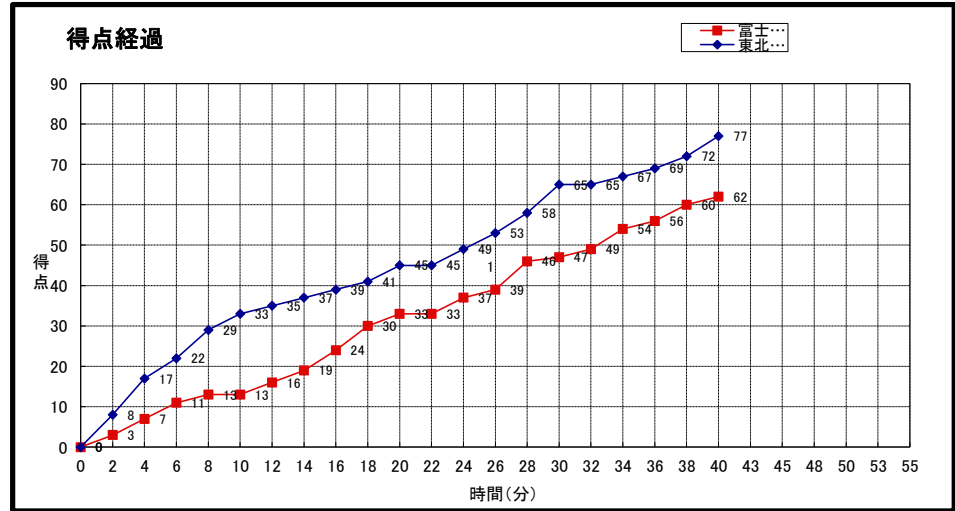

富士大学

No.	S	選手名	PTS	3P FG		2P FG		FT		PF	REBOUNDS			TO	AS	ST	BS	MIN	
				M	A	M	A	M	A		OR	DR	TOT						
35*		遠藤藍香	2	0	1	1	3	0	0	2	1	3	4	0	2	0	0	0	
2*		佐々木桃子	0	0	0	0	1	0	0	1	0	1	1	0	0	0	0	0	
5*		斎藤智美	9	1	3	3	5	0	0	3	1	2	3	0	1	0	0	0	
8		工藤里穂	--	--	--	--	--	--	--	--	--	--	--	--	--	--	--	--	
10		矢内理瑚	0	0	0	0	3	0	0	2	0	0	0	0	0	0	0	0	
12		大川礼乃	4	0	1	2	3	0	1	1	0	2	2	0	0	0	0	0	
15		田澤映希	--	--	--	--	--	--	--	--	--	--	--	--	--	--	--	--	
18		松田有紀	10	2	7	2	2	0	0	2	1	2	3	0	0	0	0	0	
19*		小田原未歩	6	0	0	3	5	0	0	4	0	1	1	0	0	0	0	0	
20		三浦美穂	--	--	--	--	--	--	--	--	--	--	--	--	--	--	--	--	
22		齋藤ひかり	4	0	0	2	2	0	0	1	0	1	1	0	0	0	0	0	
23		佐々木彩	4	0	1	1	3	2	4	0	0	0	0	0	0	0	0	0	
24*		渋谷日和	9	1	2	3	3	0	0	4	0	2	2	0	0	0	0	0	
27		杉澤玲奈	8	0	0	4	3	0	0	3	1	1	2	0	0	0	0	0	
33		池田美央	6	2	2	0	1	0	0	1	0	1	1	0	0	0	0	0	
TEAM		合計	62	6	17	21	35	2	5	24	4	5	8	21	29	0	3	0	0:00
				35.3%		60.0%		40.0%											

PST: ポイント   FG: フィールドゴール   F: ファウル   TO: ターンオーバー   MIN: 出場時間
M: 成功   3P: 3ポイントシュート   OR: オフenseリバウンド   AS: アシスト   S: スクリーン
A: 試投   2P: 2ポイントシュート   DR: ディフェンスリバウンド   ST: スタイール   OT: 延長
%: シュート率   FT: フリースロー   TOT: トータルリバウンド   BS: フロッキング

ゲームレポート

○第一ピリオド○

出だしから、東北学院大は早さのあるドライブで加点していく。また、インサイドからの攻めでファウルを誘う。対する富士大は外角からのシュートを積極的に狙うもなかなか攻めることができない。33-13で第1ピリオド終了。

○第二ピリオド○

開始早々、富士大は#18松田、#33池田のスリーが連続で決まり、流れをたぐり寄せる。東北学院大は富士大のディフェンスを突破できず、ターンオーバーの数も増え、加点が止まる。しかし、終盤#21上村がインサイドで加点する。45-33と富士大が点差を縮め、前半を折り返す。

○第三ピリオド○

序盤は両者とも固い守りで拮抗した戦いになる。中盤、東北学院大のブレイクから得点が動き出し、その後はインサイドを中心に加点する。富士大はドライブ、スリーなどで加点する。終盤は東北学院が優勢で得点を重ね、65-47で最終ピリオドへ。

○第四ピリオド○

東北学院大は#29角田のダブルで相手を翻弄し、ドライブからアシストのプレーが目立つ。富士大は外角からのシュート、ドライブでシュートをねじ込み得点を重ねる。終盤、富士大が激しいディフェンスからブレイクをする。しかし追いつくことができず、77-62で東北学院大の勝利。

○試合のまとめ○

東北学院大学と富士大学の試合は、前半は、第一ピリオド、第二ピリオドで流れが大きく変わり、両者得点の入れ合いになる。東北学院大はインサイドから、富士大は外角のシュートで攻めるという印象が残る。後半は富士大が東北学院大を追いかける展開になる。富士大は激しいディフェンスでブレイクを狙いに行くが、なかなか点差は縮まらない。77-62と東北学院大学が勝利した。

担当者: ( )

東北大学バスケットボール連盟