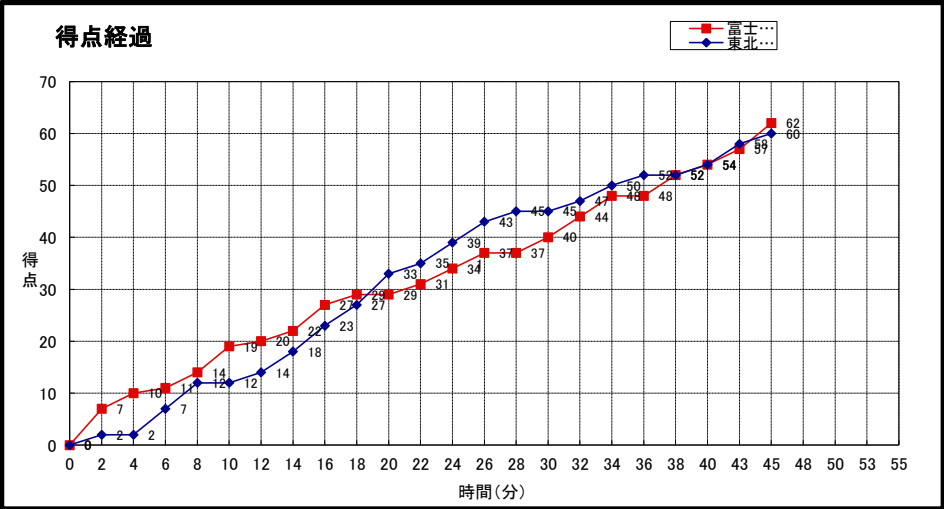

開催場所: **美郷総合体育館リリオス**

試合区分: **No. 11A 2次リーグ** コミッショナー: **佐々木桂二**

期 日: **2015(H27)年10月11日(日)** 主審: **松岡隆博**

開始時間: **12:30** 副審: **富士将及**

終了時間: **14:00**

富士大学 (一部 3位)	○ 62	19 -st1-	12	● 60	東北学院大学 (一部 2位)
		10 -2nd-	21		
		11 -3rd-	12		
		14 -4th-	9		
		8 -OT1-	6		
		-OT2-			
		-OT3-			

富士大学		PTS	3P FG		2P FG		FT		PF	REBOUNDS			TO	AS	ST	BS	MIN
No.	S		M	A	M	A	M	A		OR	DR	TOT					
12	*	櫻井亮美	5	0	0	2	5	1	2	2	1	3	4	0	2	0	0
3		鳴海亮太	-	-	-	-	-	-	-	-	-	-	-	-	-	-	-
6	*	吳宗均	27	6	14	4	7	1	1	0	1	2	3	0	1	0	0
7		長野雄	0	0	0	0	0	0	0	1	1	1	2	0	0	0	0
8	*	高山広夢	7	2	9	0	3	1	2	3	1	3	4	0	5	0	0
14		貝田祐啓	-	-	-	-	-	-	-	-	-	-	-	-	-	-	-
15		高橋一輝	2	0	2	1	4	0	0	1	3	3	6	0	0	0	0
16		伊藤聖斗	-	-	-	-	-	-	-	-	-	-	-	-	-	-	-
17		佐々木翔人	0	0	1	0	1	0	0	0	1	0	1	0	0	0	0
18		高橋樹	-	-	-	-	-	-	-	-	-	-	-	-	-	-	-
23		高山賢也	-	-	-	-	-	-	-	-	-	-	-	-	-	-	-
25		藤原拓成	0	0	0	0	0	0	1	0	0	0	0	0	0	0	0
30		藤谷公哉	-	-	-	-	-	-	-	-	-	-	-	-	-	-	-
32	*	甲地悠佑	14	0	0	6	22	2	2	1	5	2	7	0	0	0	0
34	*	大井知美	7	0	0	3	6	1	2	1	3	11	14	0	0	0	0
TEAM		合計	62	8	28	16	48	6	9	10	17	25	42	0	9	0	0:00
				30.8%		33.3%		66.7%									

東北学院大学		PTS	3P FG		2P FG		FT		PF	REBOUNDS			TO	AS	ST	BS	MIN
No.	S		M	A	M	A	M	A		OR	DR	TOT					
4	*	小瀬川翔太	8	0	0	4	13	0	0	3	0	8	8	0	2	0	0
1	*	菊地啓志	19	3	11	4	11	2	2	3	2	0	2	0	2	0	0
5		中居欽人	-	-	-	-	-	-	-	-	-	-	-	-	-	-	-
6		勸使川原拓哉	-	-	-	-	-	-	-	-	-	-	-	-	-	-	-
11		三浦樹	4	0	2	2	4	0	2	0	1	4	5	0	2	0	0
14		片岡隼	-	-	-	-	-	-	-	-	-	-	-	-	-	-	-
15		間宮朋央	-	-	-	-	-	-	-	-	-	-	-	-	-	-	-
24		齋藤球	-	-	-	-	-	-	-	-	-	-	-	-	-	-	-
25		石ヶ守遠	-	-	-	-	-	-	-	-	-	-	-	-	-	-	-
33		梅津諒平	8	0	0	3	8	2	2	2	5	2	7	0	1	0	0
35	*	佐藤善亮	3	1	2	0	2	0	0	2	2	1	3	0	1	0	0
51	*	今野隼	4	0	0	2	6	0	2	0	1	4	5	0	0	0	0
72		菅野風	-	-	-	-	-	-	-	-	-	-	-	-	-	-	-
82		本田駿也	12	2	6	3	8	0	0	1	3	1	4	0	1	0	0
0	*	渡邊悠丞	2	0	0	1	1	0	1	1	0	0	0	0	0	0	0
TEAM		合計	60	6	21	19	53	4	9	12	4	3	41	0	9	0	0:00
				28.6%		35.8%		44.4%									

PST: ポイント   FG: フィールドゴール   F: ファール   TO: ターンオーバー   MIN: 出場時間
M: 成功   3P: 3ポイントシュート   OR: オフenseリバウンド   AS: アシスト   S: スロー
A: 試投   2P: 2ポイントシュート   DR: ディフェンスリバウンド   ST: スタイール   OT: 延長
%: シュート率   FT: フリースロー   TOT: トータルリバウンド   BS: フロックスショット

ゲームレポート

○第一ピリオド○試合出だしはお互いに堅い守りで得点が伸びずにいたが、富士大#6呉の3Pをきっかけに富士大が得点を重ねていく。また東北学院大はファールがかさみ、リバウンドからのシュートなどを決めるものなかなか流れをつかむことができずに12-19富士大リードで第一ピリオド終了。
○第二ピリオド○開始早々、東北学院大#4小瀬川がシュートを決めそのまま勢いに乗るかに見えたが、なかなかディフェンスリバウンドが取れず富士大のシュートチャンスが増え、富士大は順調に加点していく。しかし東北学院大も外角のシュートや終了間際に3Pを決め33-29と東北学院大がリードを奪い前半終了となった。
○第三ピリオド○開始6分はお互いに一進一退の攻防が続き、前半でできた差が広がることも離れることもなく試合が進んでいく。富士大がタイムアウトを取り、流れを引き寄せようと試みるが東北学院大も引き下がることはなく、45-40で前半に引き続き東北学院大のリードで第3ピリオド終了。
○第四ピリオド○東北学院大のターンオーバーから富士大が速攻を決め流れが変わるかに見えたが、東北学院大もすぐさま3P決めるなどして、その差を4点に保ったまどころも一歩も譲らない展開となる。そんな中、残り8秒で富士大#14貝田が同点ゴールを決め54-54で延長へ。
○延長○富士大はファールがかさんでおり東北学院大にフリースローのチャンスを与えてしまう。東北学院大はそのチャンスをしっかりとものにし、富士大を引き離しにかかるが富士大も負けじと#8高山が3P、#12櫻井が得点を挙げ、60-62の2点差で富士大が勝利した。
○試合のまとめ○第一ピリオドは富士大の3Pをきっかけとして試合が動き出し、富士大が流れをつかんだかに思われたが、東北学院大もディフェンスで粘りをみせ前半終了直前に逆転に成功し33-29と東北学院大が4点リードする形で前半を終えた。後半は終始、一進一退の攻防となるが富士大がじわじわと差を詰め、54-54で勝敗は延長戦へともつれ込む。富士大はファールがかさんでおり不利かと思われたが要所要所できちんと得点できたことが幸いし、60-62とわずか2点差で富士大が勝利を取めた。

担当者: ( ) 東北大学バスケットボール連盟