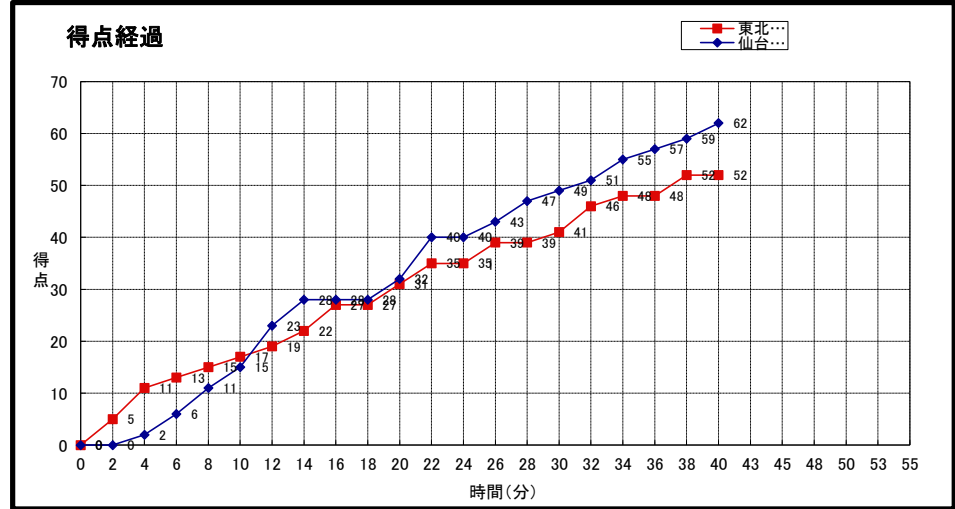

開催場所: **美郷町総合体育館**

試合区分: **No. 10B 2次リーグ** コミッショナー: **佐々木桂二**

期 日: **2015(H27)年10月10日(土)** 主審: **大山修斗**

開始時間: **16:00** 副審: **阿部敬太**

終了時間: **17:30**

仙台大学 (一部 4位)	○ 62	● 52	東北学院大学 (一部 2位)

No.	S	選手名	PTS	3P FG		2P FG		FT		PF	REBOUNDS			TO	AS	ST	BS	MIN	
				M	A	M	A	M	A		OR	DR	TOT						
32		楠備也	-	-	-	-	-	-	-	-	-	-	-	-	-	-	-	-	-
1		市原大志	0	0	1	0	0	0	0	0	0	0	0	0	0	0	0	0	0
2	*	和田一斗	5	0	3	2	8	1	2	1	2	2	4	0	1	0	0	0	0
5	*	山田寛貴	5	0	0	2	7	1	2	3	0	4	4	0	0	0	0	0	0
7	*	鈴木亮也	8	2	4	1	3	0	0	4	0	0	0	0	0	0	0	0	0
11		高橋悠真	-	-	-	-	-	-	-	-	-	-	-	-	-	-	-	-	-
12		豊川裕太	-	-	-	-	-	-	-	-	-	-	-	-	-	-	-	-	-
18	*	中村優斗	34	4	11	11	13	0	1	4	0	7	7	0	0	0	0	0	0
22		齊藤誠	-	-	-	-	-	-	-	-	-	-	-	-	-	-	-	-	-
27		佐藤隆斗	2	0	3	1	1	0	0	0	0	1	1	0	0	0	0	0	0
35	*	大山和弘	0	0	0	0	2	0	0	3	0	2	2	0	0	0	0	0	0
56		嵯峨後翔	-	-	-	-	-	-	-	-	-	-	-	-	-	-	-	-	-
71		細木遼大	4	0	0	2	2	0	1	0	1	1	2	0	3	0	0	0	0
88		齋藤幹平	4	0	1	2	7	0	0	4	1	2	3	0	0	0	0	0	0
91		渡部良希	-	-	-	-	-	-	-	-	-	-	-	-	-	-	-	-	-
TEAM 合計			62	6	23	21	43	2	6	19	4	23	27	0	7	0	0	0	0:00
				26.1%	48.8%	33.3%													

No.	S	選手名	PTS	3P FG		2P FG		FT		PF	REBOUNDS			TO	AS	ST	BS	MIN	
				M	A	M	A	M	A		OR	DR	TOT						
4	*	小瀬川翔太	15	1	4	5	8	2	3	3	1	2	3	0	0	0	0	0	0
1		菊地啓志	13	2	7	3	6	1	1	2	0	0	0	0	0	0	0	0	0
5		中居敦人	-	-	-	-	-	-	-	-	-	-	-	-	-	-	-	-	-
6		勸使川原拓哉	-	-	-	-	-	-	-	-	-	-	-	-	-	-	-	-	-
11	*	三浦樹	11	0	1	3	8	5	6	4	2	1	3	0	1	0	0	0	0
14		片岡隼	-	-	-	-	-	-	-	-	-	-	-	-	-	-	-	-	-
15		間宮朋央	-	-	-	-	-	-	-	-	-	-	-	-	-	-	-	-	-
24		齋藤球	-	-	-	-	-	-	-	-	-	-	-	-	-	-	-	-	-
25		石ヶ守遠	-	-	-	-	-	-	-	-	-	-	-	-	-	-	-	-	-
33		梅津諒平	0	0	0	0	1	0	0	0	1	0	1	0	0	0	0	0	0
35	*	佐藤善亮	4	0	0	1	2	2	0	0	1	1	0	0	0	0	0	0	0
51	*	今野隼	6	0	0	3	8	0	0	5	1	2	3	0	0	0	0	0	0
72		菅野凜	0	0	5	0	0	0	0	0	0	0	0	0	0	0	0	0	0
82		本田駿也	3	1	1	0	3	0	2	0	0	4	4	0	0	0	0	0	0
0		渡邊悠丞	0	0	0	0	1	0	0	0	0	1	1	0	0	0	0	0	0
TEAM 合計			52	4	18	15	37	10	14	14	5	15	20	0	1	0	0	0	0:00
				22.2%	40.5%	71.4%													

PTS: ポイント   FG: フィールドゴール   F: フォール   TO: テンオーバー   MIN: 出場時間
M: 成功   3P: 3ポイントシュート   OR: オフenseリバウンド   AS: アシスト   S: スロー
A: 試投   2P: 2ポイントシュート   DR: ディフェンスリバウンド   ST: スティール   OT: 延長
%: シュート率   FT: フリースロー   TOT: トータルリバウンド   BS: ブロックショット

ゲームレポート

○第1ピリオド
出だし二分、学院大の#1のスリーポイントシュートと#4の1対1で5-0。仙台大はミスが目立ち、なかなか得点が入らない。五分経過し、仙台大がリバウンドから#5のインサイドプレー、#18の速攻で13-8とする。学院大は1対1で点数を稼ぐ。仙台大はリバウンドから確実に得点に繋げる。17-15と学院大が2点リードで2ピリを迎える。

○第2ピリオド
仙台大の#88のジャンプシュート、#18の速攻等で仙台大が流れをつかむ。さらに、#18のスリーポイントシュートで点差を8点とする。学院大も#1のスリーポイントシュート、#51の速攻が決まり1点差とする。両チームとも堅い守りでなかなか得点が入らない。残り40秒、仙台大がタイムアウトを要求。しかし、仙台大のパスミスで学院大に点数を与える。32-31と仙台大リードで前半を終える。

○第3ピリオド
仙台大#7の1対1からのジャンプシュートで後半が始まると、ハーフのディフェンスも成功し40-35と点差を広げる。学院大は#11のリバウンドシュートでフリースローをもらい、#92のスリーポイントシュートも決まり仙台大に追いつく。両チームともディフェンスが堅く、シュートが決められず接戦。しかし、残り40秒で学院大がパスミスをし、仙台大に得点を与える。49-41で仙台大がリードで4ピリを迎える。

○第4ピリオド
出だし、学院大のミスで仙台大に得点を与えるも、#4のスリーポイントシュートと1対1のジャンプシュートが決まり、仙台大にくらいつく。一方、仙台大は#2と#18を中心に確実に得点を決める。学院大も1対1でシュートまで行くも、なかなか決められず苦しい展開で点差は9点差。仙台大が着々とシュートを決め、62-52で試合終了。

○試合のまとめ
学院大は1対1で得点につなげ、流れをつかむ。仙台大はリバウンドからのシュートを確実に決め、2ピリで1点差と逆転する。後半は両チームともに堅いディフェンスがきき、なかなかシュートを決められず接戦だったが、#2と#18を中心に確実に得点を決めていった仙台大が62-52で学院大を制す。

担当者: ( ) 東北大学バスケットボール連盟