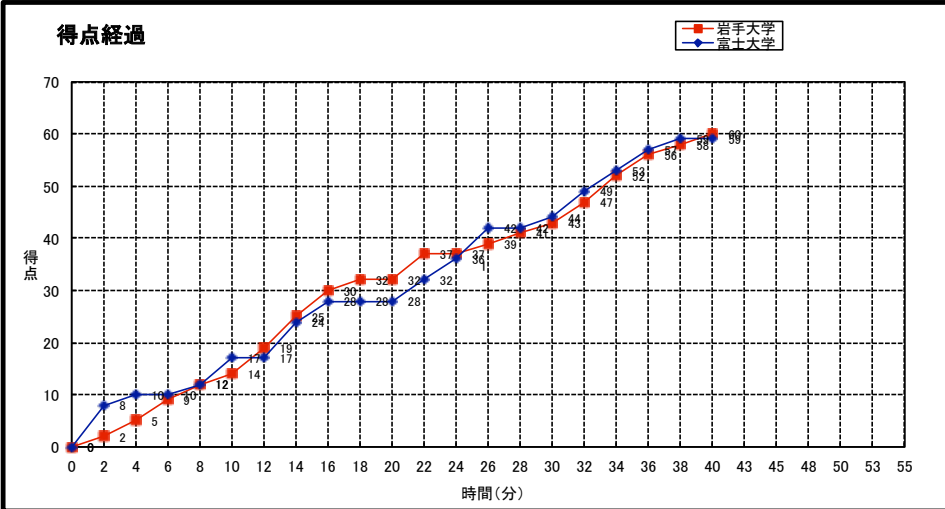

開催場所: 三郷町総合体育館

試合区分: No. 10A 2次リーグ コミッショナー: 佐々木桂二

期 日: 2015(H27)年10月10日(土) 主審: 及川学

開始時間: 16:00 副審: 山田俊

終了時間: 17:30

岩手大学 (一部 1位)	○	60		●	59	富士大学 (一部 3位)
			14 -st1- 1/ 18 -2nd- 11 11 -3rd- 16 17 -4th- 15 -OT1- -OT2- -OT3-			

岩手大学

No.	S	選手名	PTS	3P FG		2P FG		FT		PF	REBOUNDS			TO	AS	ST	BS	MIN
				M	A	M	A	M	A		OR	DR	TOT					
4	*	柳澤亮太	13	1	7	3	10	4	4	0	1	7	8	0	7	0	0	
5		菅原大樹	-	-	-	-	-	-	-	-	-	-	-	-	-	-	-	
6	*	工藤正寿	11	1	3	3	10	2	0	3	1	0	1	0	1	0	0	
7		小林亮太	0	0	0	0	7	0	0	1	0	0	0	0	0	0	0	
8	*	中野智斗	4	0	1	2	0	0	0	4	4	7	11	0	0	0	0	
9		渡邊基大	-	-	-	-	-	-	-	-	-	-	-	-	-	-	-	
10		成田賢人	-	-	-	-	-	-	-	-	-	-	-	-	-	-	-	
11		轟田華也	-	-	-	-	-	-	-	-	-	-	-	-	-	-	-	
12		澤不俊弥	-	-	-	-	-	-	-	-	-	-	-	-	-	-	-	
13	*	阿部慎太郎	15	3	5	3	4	0	0	4	0	5	5	0	1	0	0	
14	*	海沼遼祐	15	0	0	7	11	1	2	1	4	3	7	0	0	0	0	
15		大平直人	0	0	0	0	0	0	0	1	0	1	1	0	0	0	0	
17		本間俊輝	2	0	1	1	3	0	0	0	0	1	1	0	0	0	0	
19		渡邊竜也	-	-	-	-	-	-	-	-	-	-	-	-	-	-	-	
21		今野大貴	0	0	0	0	0	0	0	0	0	0	0	0	0	0	0	
TEAM																		
合 計			60	5	18	19	45	7	6	14	10	24	34	0	9	0	0	00:00
				27.8%		42.2%		116.7%										

富士大学

No.	S	選手名	PTS	3P FG		2P FG		FT		PF	REBOUNDS			TO	AS	ST	BS	MIN
				M	A	M	A	M	A		OR	DR	TOT					
12	*	櫻井亮太	2	0	1	1	5	0	2	1	3	3	6	0	0	0	0	
3		海沼亮太	-	-	-	-	-	-	-	-	-	-	-	-	-	-	-	
6	*	奥菜均	22	4	12	5	11	0	2	1	0	3	3	0	0	0	0	
7		長野雄	-	-	-	-	-	-	-	-	-	-	-	-	-	-	-	
8	*	高山広夢	10	2	7	2	4	0	0	1	4	4	8	0	1	0	0	
14		貝田祐啓	-	-	-	-	-	-	-	-	-	-	-	-	-	-	-	
15		斎橋一輝	2	0	3	1	1	0	2	1	1	2	3	0	0	0	0	
16		伊藤星斗	-	-	-	-	-	-	-	-	-	-	-	-	-	-	-	
17		佐々木翔人	-	-	-	-	-	-	-	-	-	-	-	-	-	-	-	
18		斎橋樹	-	-	-	-	-	-	-	-	-	-	-	-	-	-	-	
23		高山賢也	-	-	-	-	-	-	-	-	-	-	-	-	-	-	-	
25		藤原佑也	7	1	1	2	5	0	0	4	0	0	0	0	0	0	0	
30		藤谷公哉	-	-	-	-	-	-	-	-	-	-	-	-	-	-	-	
32	*	甲地悠祐	10	0	0	5	20	0	0	2	0	0	0	0	0	0	0	
34	*	大井智美	6	0	0	3	4	0	0	1	0	0	0	0	0	0	0	
TEAM																		
合 計			59	7	24	19	50	0	6	11	8	12	20	0	1	0	0	00:00
				29.2%		38.0%		0.0%										

PST: ポイント   FG: フィールドゴール   F: ファウル   TO: ターンオーバー   MIN: 出場時間
M: 成功   M: 成功   UR: インスピリット   NO: ノンヘルプ   S: スターター
A: 失敗   2P: 2ポイントシュート   DR: ディフェンスリバウンド   ST: スティール   OI: 延長
%: シュート率   FT: フリースロー   TOT: トータルリバウンド   BS: フロッキングショット

ゲームレポート

○第一ピリオド○試合開始から、攻守が素早く入れ替わるゲーム展開となる。その中で、富士大学は#6(呉)の連続3P やリバウンドからのゴール下のシュートなどで点数を重ねる。対する岩手大学は、#4(柳沢)のドライブに周りが合わせて得点していく。14-17で第一ピリオドを終える。○第二ピリオド○第二ピリオドの開始とともに、岩手大学は攻撃的な守備から速攻を出し、逆転する。その後はお互いに譲らず、一進一退の攻防が続くが、終盤に岩手大学が堅い守備から確実にシュートを沈め、32-28と若干のリードを奪って前半を折り返す。○第三ピリオド○ゲーム再開後すぐに富士大学がたて続けに得点を重ね、岩手大学に追いつく。しかしかさず岩手大学が#4のアシストや#13の3ポイントシュートで応戦する。中盤は両チームとも決定打がなく、点数が一時止まったが、速い展開で積極的にゴールに向かっていった富士大学43-44と逆転し、第三ピリオドを終える。○第四ピリオド○富士大学はインサイド、岩手大学はアウトサイドを中心に点数を重ねる。お互いに堅い#4がシュートファールをもらい、2本のフリースローを確実に沈めてゲームを決めた。60-59でゲーム終了。○試合のまとめ○終始1点を争う好ゲームとなった。お互いに堅いディフェンスと積極的なドライブのぶつかり合いとなり、勝負はゲーム終盤までもつれ込んだが、勝負所で攻守ともにかみ合った岩手大学が大接戦を制し、貴重な勝ち星をあげた。

担当者: () 東北大学バスケットボール連盟