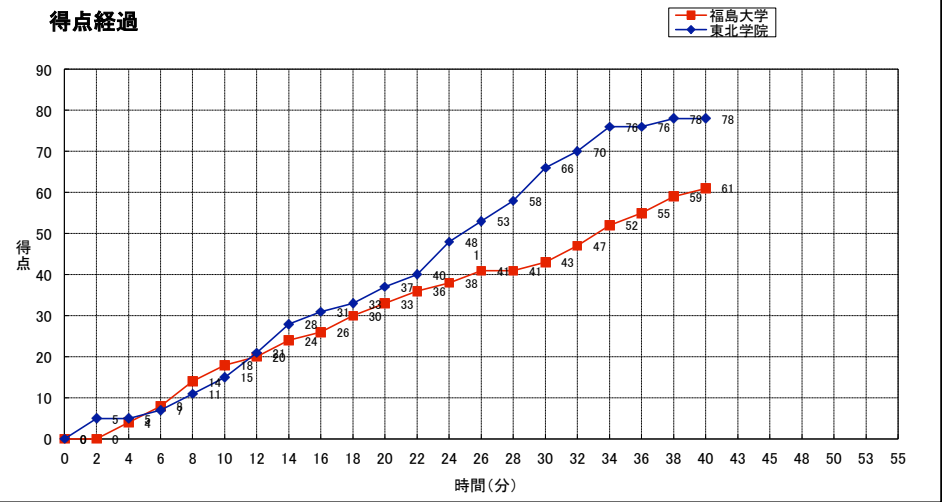

東北学院大学

No.	S	選手名	PTS	3P FG		2P FG		FT		PF	REBOUNDS			TO	AS	ST	BS	MIN		
				M	A	M	A	M	A		OR	DR	TOT							
7	*	斜生ほなみ	0	0	0	0	0	0	0	0	0	0	0	0	0	0	0	0	0	
8		渡邊彰	--	--	--	--	--	--	--	--	--	--	--	--	--	--	--	--	--	
9		中村鏡子	--	--	--	--	--	--	--	--	--	--	--	--	--	--	--	--	--	
11		渡邊佳奈子	2	0	0	1	1	0	0	0	0	0	0	0	0	0	0	0	0	
13		春日理瑠子	--	--	--	--	--	--	--	--	--	--	--	--	--	--	--	--	--	
14		伊沢香南	--	--	--	--	--	--	--	--	--	--	--	--	--	--	--	--	--	
15		内海知里	0	0	0	0	0	0	0	0	0	0	0	0	0	0	0	0	0	
16		竹内由佳	2	0	0	1	6	0	0	0	2	2	4	0	0	0	0	0	0	
17		小口優花	3	0	1	1	2	1	1	1	0	0	0	0	0	0	0	0	0	
21	*	上村優	17	0	0	6	8	5	5	1	0	4	4	0	1	0	0	0	0	
23		菅原早希	2	0	0	1	3	0	0	0	0	0	0	0	0	0	0	0	0	
24	*	吉田弥生	11	1	3	4	5	0	0	1	0	3	3	0	0	0	0	0	0	
29		角田穂乃香	13	1	2	4	7	2	2	0	2	3	5	0	0	0	0	0	0	
31	*	中村朱里	15	0	1	6	12	3	4	2	0	2	2	0	0	0	0	0	0	
51	*	澤田七海	13	0	0	6	18	1	2	1	0	2	2	0	1	0	0	0	0	
合計			78	2	7	30	62	12	14	6	4	16	20	0	2	0	0	0	0:00	
				28.6%		48.4%		85.7%												

福島大学

No.	S	選手名	PTS	3P FG		2P FG		FT		PF	REBOUNDS			TO	AS	ST	BS	MIN		
				M	A	M	A	M	A		OR	DR	TOT							
15	*	難波真有	9	1	6	3	5	0	0	3	0	0	0	0	2	0	0	0	0	
5		木村綾佳	--	--	--	--	--	--	--	--	--	--	--	--	--	--	--	--	--	
7	*	丸山朱里	6	0	0	2	7	2	2	2	1	3	4	0	1	0	0	0	0	
9	*	山田海聖	16	2	8	5	7	0	0	4	1	1	2	0	0	0	0	0	0	
11		小林愛理	--	--	--	--	--	--	--	--	--	--	--	--	--	--	--	--	--	
14		佐竹摩琳	--	--	--	--	--	--	--	--	--	--	--	--	--	--	--	--	--	
16	*	金沢みどり	6	0	0	3	7	0	0	0	1	1	2	0	0	0	0	0	0	
19		山浦美紗希	2	0	0	1	4	0	0	3	0	1	1	0	0	0	0	0	0	
20		川原有希	6	0	1	3	6	0	0	2	2	2	4	0	0	0	0	0	0	
21	*	小瀧夏美	16	0	3	7	15	2	2	3	1	6	7	0	0	0	0	0	0	
23		瀬田さゆり	--	--	--	--	--	--	--	--	--	--	--	--	--	--	--	--	--	
合計			61	3	18	24	51	4	4	17	6	14	20	0	3	0	0	0	0:00	
				16.7%		47.1%		100.0%												

PST: ポイント   FG: フィールドゴール   F: ファウル   TO: ターンオーバー   MIN: 出場時間
M: 成功   3P: 3ポイントシュート   OR: オフェンスリバウンド   AS: アシスト   S: スターター
A: 試投   2P: 2ポイントシュート   DR: ディフェンスリバウンド   ST: スティール   OT: 延長
%: シュート率   FT: フリースロー   TOT: トータルリバウンド   BS: ブロックショット

得点経過

ゲームレポート

○1ピリオド○
出だし、速い展開の中お互いに点数が入らない状態が続いたが、学院大#21上村がファウルを誘い先取点を決める。その後も連続で得点を重ねる。対する福島大は、ディフェンスからリバウンド、パスカットを量産し、速いパス回しで得点を積み重ねていく。ブザーピーターでジャンプシュートをしずめ第1ピリオド終了。

○2ピリオド○
序盤、学院大はオールコートマンツースでプレッシャーをかけ、スティールから得点を上げていく。ゴール下を中心とした攻めだったが試合中盤#29角田が3Pを決め、試合の流れを引き寄せる。また、セットプレイを確実に決め得点差を広げていく。対する福島大は、序盤プレスをかけられ相手のペースにのまれてしまう。しかし、ガードを中心としたボール運びで落ち着きを取り戻し、フリースロー、ジャンプシュートを決め得点を重ねる。第2ピリオドは終始学院大リードであった。

○3ピリオド○
開始直後、福島大は積極的にリングを狙う。学院大はこれを守り抜き速攻につなげる。試合中盤福島大#9山田が3Pを決め流れを引き寄せたかに思えたが、学院大#31中村が相手の一瞬のすきを突いたスティールから速攻を決め流れを簡単には渡さない。試合終盤、両チーム速い展開がつづいたが、全体的にミスが少なかった学院大が優勢を保ち、最終ピリオドへ。

○4ピリオド○
開始直後、両チーム速い展開で幕を開けた。お互いに攻守ともに一進一退の状態が続いた。試合中盤お互い点数が入らない状態が続いたが、福島大はセットプレイで得点を決め均衡を破った。試合終盤これまで落ち着いた攻めをしていた学院大だがミスが目立ちだした。しかし、#11渡邊のジャンプシュートで流れを引き戻す。78-61で東北学院大が勝利。

○試合のまとめ○
両チーム共に、速い展開で試合の幕があがる。お互いマンツーマンディフェンスで攻守ともに一進一退を繰り返したが、第2ピリオドの東北学院大のプレスが響き福島大は追いつくには至らなかった。

担当者:()

東北大学バスケットボール連盟