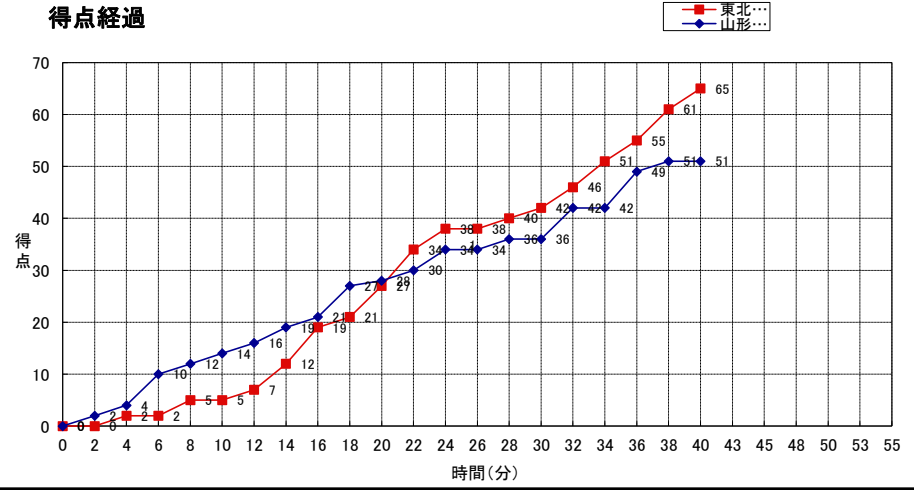

東北学院大学

No.	S	選手名	PTS	3P FG		2P FG		FT		PF	REBOUNDS			TO	AS	ST	BS	MIN
				M	A	M	A	M	A		TF	OR	DR					
7	*	針生ほなみ	0	0	0	0	0	1	0	1	0	1	1	0	0	0	0	
8		渡邊彩	-	-	-	-	-	-	-	-	-	-	-	-	-	-	-	
9		中村純子	-	-	-	-	-	-	-	-	-	-	-	-	-	-	-	
11		渡邊佳奈子	-	-	-	-	-	-	-	-	-	-	-	-	-	-	-	
13		春日理輝子	-	-	-	-	-	-	-	-	-	-	-	-	-	-	-	
14		伊沢香南	-	-	-	-	-	-	-	-	-	-	-	-	-	-	-	
15		内海知里	-	-	-	-	-	-	-	-	-	-	-	-	-	-	-	
16		竹内由佳	0	0	0	0	0	0	0	0	0	0	0	0	0	0	0	
17		小口優花	-	-	-	-	-	-	-	-	-	-	-	-	-	-	-	
21	*	上村優	16	0	0	6	16	4	4	4	1	6	7	0	0	0	0	
23		菅原早希	2	0	1	1	1	0	0	0	1	0	1	0	0	0	0	
24	*	吉田弥生	6	0	5	2	3	2	2	4	0	5	5	0	1	0	0	
29		角田穂乃香	11	3	4	1	5	0	0	2	1	3	4	0	0	0	0	
31	*	中村来里	13	1	5	3	7	4	4	0	0	2	2	0	2	0	0	
51	*	澤田七海	17	0	1	5	18	7	7	2	2	7	9	0	2	0	0	
TEAM																		
合計			65	4	16	18	51	17	18	12	5	24	29	0	5	0	0	0:00
					25.0%		35.3%											

PST: ポイント F: ファウル M: 成功 OR: オフenseリバウンド TO: ターンオーバー MIN: 出場時間
A: 試投 2P: 2ポイントシュート DR: ディフェンスリバウンド AS: アシスト S: ステール
%: シュート率 FT: フリースロー TOT: トータルリバウンド BS: フロックスショット OT: 延長

得点経過

ゲームレポート

○1ピリオド○ 出だしからどちらも積極的なディフェンスとオフェンスで山大がファウルし学院大2点先制。その後山大も2点を返す。山大のディフェンスが学院大のミス誘い山大の#10と#7が正確なシュートで学院大とのリードを広げる。学院大も攻め続けるが、得点を取ることが出来ず14-5で第1ピリオド終了。