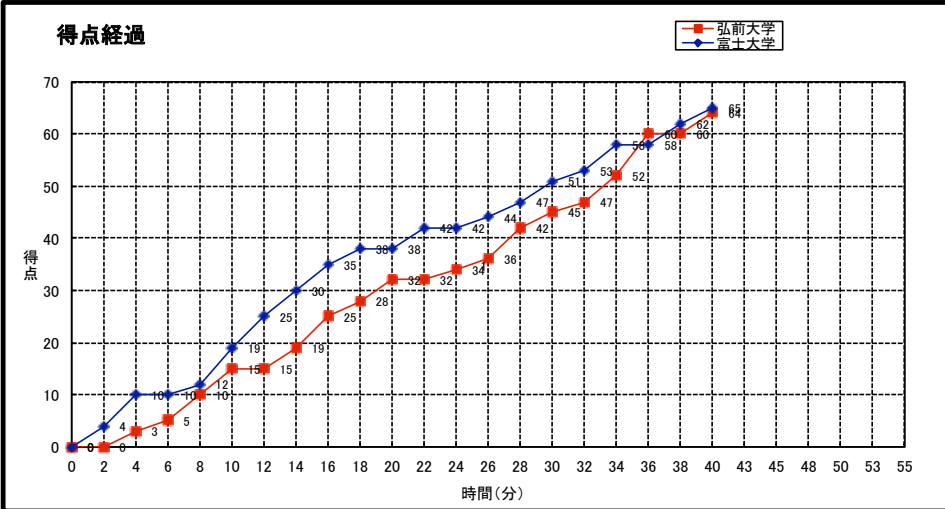

開催場所: 東北学院大学 泉キャンパス体育館

試合区分: No. 5B1 1次リーグ コミッショナー: 佐々木桂二

期 日: 2015(H27)年9月5日(土) 主審: 澤野卓朗

開始時間: 13:30 副審: 川熊俊

終了時間:

富士大学 (一部 4位)	○ 65	19 -st1- 15 19 -2nd- 17 13 -3rd- 13 14 -4th- 19 -OT1- -OT2- -OT3-	● 64	弘前大学 (一部 2位)

富士大学

No.	S	選手名	PTS	3P FG		2P FG		FT		PF	REBOUNDS			TO	AS	ST	BS	MIN	
				M	A	M	A	M	A		TF	OR	DR						TOT
35	*	遠藤 拓希	18	2	4	6	13	0	0	3	1	7	8	0	2	0	0		
1		佐藤 凛	-	-	-	-	-	-	-	-	-	-	-	-	-	-	-		
2		佐々木 桃子	0	0	0	0	0	0	0	1	0	1	0	2	0	0	0		
5	*	斎藤 智美	5	0	3	2	7	1	1	1	1	2	3	0	1	0	0		
10		矢内 理瑚	13	0	0	5	13	3	3	2	3	4	7	0	2	0	0		
12		大川 礼乃	-	-	-	-	-	-	-	-	-	-	-	-	-	-	-		
15		田澤 映希	3	0	1	1	2	1	2	1	0	0	0	2	0	0	0		
18		松田 有紀	0	0	2	0	0	0	0	1	0	0	0	0	0	0	0		
19	*	小田原 美穂	1	0	1	0	1	1	2	3	0	5	5	0	1	0	0		
20		三浦 美穂	-	-	-	-	-	-	-	-	-	-	-	-	-	-	-		
22		齋藤 ひかり	0	0	0	0	1	0	0	0	2	0	2	0	1	0	0		
23		佐々木 彩	4	0	0	2	3	0	0	1	0	0	0	0	1	0	0		
24	*	渋谷 日和	14	1	7	5	11	1	2	1	0	2	2	0	0	0	0		
27		杉澤 玲奈	3	1	1	0	1	0	0	1	0	1	0	1	0	0	0		
33	*	池田 葉央	4	0	1	2	9	0	0	4	3	1	4	0	1	0	0		
TEAM																			
合 計			65	4	20	23	61	7	10	17	12	21	33	0	14	0	0	00:00	
						20.0%	37.7%	70.0%											

弘前大学

No.	S	選手名	PTS	3P FG		2P FG		FT		PF	REBOUNDS			TO	AS	ST	BS	MIN	
				M	A	M	A	M	A		TF	OR	DR						TOT
6	*	今川 真帆	4	0	1	1	5	2	2	2	0	3	3	0	1	0	0	0	
4		浜田 希り	9	1	2	3	6	0	1	3	1	1	2	0	4	0	0	0	
8		上原 朋恵	-	-	-	-	-	-	-	-	-	-	-	-	-	-	-	-	
9		鈴木 都子	-	-	-	-	-	-	-	-	-	-	-	-	-	-	-	-	
11		齋藤 ちあみ	3	0	0	1	1	1	1	0	0	0	0	0	0	0	0	0	
12		竹谷 涼香	-	-	-	-	-	-	-	-	-	-	-	-	-	-	-	-	
13		山中 里菜	0	0	0	0	0	0	0	1	1	2	0	1	0	0	0	0	
14	*	白取 結美	6	0	0	2	5	2	4	2	0	6	6	0	1	0	0	0	
15	*	桜庭 萌子	20	2	4	6	11	2	2	1	1	6	7	0	4	0	0	0	
16		菊池 はるひ	-	-	-	-	-	-	-	-	-	-	-	-	-	-	-	-	
17	*	高橋 水万生	13	1	7	3	11	4	5	0	5	5	10	0	1	0	0	0	
18		佐藤 優紀	-	-	-	-	-	-	-	-	-	-	-	-	-	-	-	-	
20		石川 佳奈子	4	0	0	2	4	0	0	1	0	1	1	0	0	0	0	0	
0	*	園 有祐子	5	1	2	1	5	0	0	0	2	7	9	0	6	0	0	0	
TEAM																			
合 計			64	5	18	19	48	11	15	9	10	30	40	0	18	0	0	00:00	
						31.3%	39.6%	73.3%											

PST: ポイント M: 成功 A: 失敗 %: シュート率
FG: フィールドゴール OR: オフバウンド DR: デフェンスリバウンド TOT: トータルリバウンド
F: ファウル UR: ユニオンハンド DR: オフェンスリバウンド ST: スティール BS: フロッキングショット
TO: ターンオーバー NO: ノンヘルプ
MIN: 出場時間 S: スターター OT: 延長

ゲームレポート

5B1 弘前大学vs富士大学 (女子)○1ピリオド○ 出だしは、富士大学がディフェンスでプレッシャーをかけ序盤をリードする。対する弘前大学は、速いパスワークと外角からのシュートで得点をつなぐ。ディフェンスで自分たちのリズムをつくった富士大学が15-19でリードし、第1ピリオド終了。○2ピリオド第2ピリオドに入っても富士大学の激しいディフェンスが続き得点を重ねていく。しかし弘前大学はドライブで攻めフリースローをもらい確実に得点していく。両チーム譲らない展開がつづき32-38で富士大学がリードを保ったまま前半終了。○3ピリオド○後半戦も両チームとも譲らない展開となっている。富士大学は後半戦に入ってから外角のシュートを決め得点を伸ばしている。それに対して弘前大学は粘りのディフェンスから速攻得点を稼いで富士大学に迫っている。残り1Qを残して51-45で富士大学がリードして終了。○4ピリオド○ 第4ピリオドの出だしは両チームファールが多くなってしまい相手にフリースローを与える機会が多かった。残り5分でついに弘前大学が逆転に成功する。しかし富士大も負けじと点を取り残り15秒まで同点で試合が運ばれた。しかし最後にファールを与えてしまった弘前大学。フリースローを一本決め富士大学が1点差で逃げ切り65対64で富士大学が勝利した。○試合のまとめ○富士大学対弘前大学の試合は、富士大学のディフェンスをなかなか崩せず弘前大学は思うように攻めていけなかったが、弘前大学はディフェンスリバウンドからの速攻と力強いドライブで攻めた。第4ピリオド残り5分で弘前大学が逆転に成功する。残りの15秒まで拮抗した展開となっていたが、弘前大学がファールを与えてしまい、富士大学がフリースローを沈め、1点差で勝利した

担当者: ()