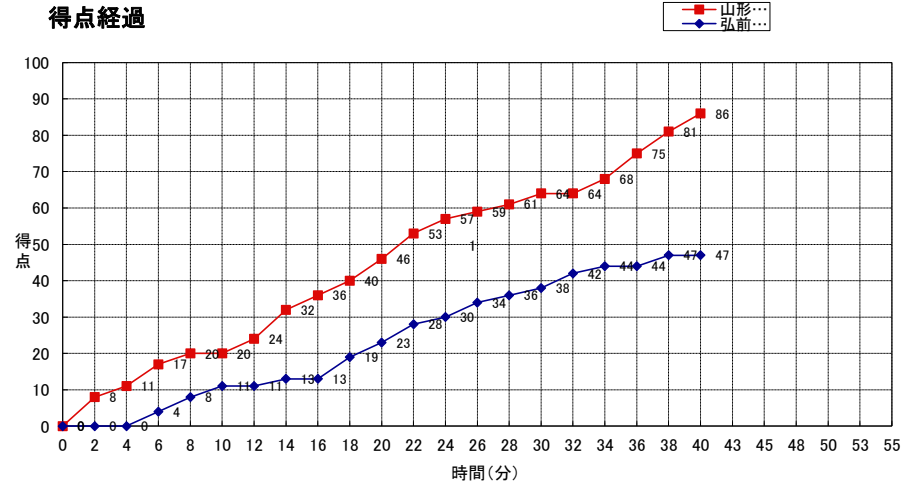

大会名称: **第16回東北大学バスケットボールリーグ**
兼全日本大学バスケットボール選手権大会 東北地区予選会

開催場所: **東北学院大学 泉キャンパス体育館**

試合区分: **No. 4B2** **1次リーグ** コミッショナー: **佐々木桂二**

期 日: **2015(H27)年9月4日(金)** 主審: **加藤始**

開始時間: **16:30** 副審: **米沢法子**

終了時間:

山形大学 (一部 1位)	○ 86	● 47	弘前大学 (一部 6位)
	20 -st1- 11 26 -2nd- 12 18 -3rd- 15 22 -4th- 9 -OT1- -OT2- -OT3-		

山形大学

No.	S	選手名	PTS	3P FG		2P FG		FT		PF	REBOUNDS			TO	AS	ST	BS	MIN
				M	A	M	A	M	A		OR	DR	TOT					
4	*	宮崎わかな	20	1	1	8	13	1	1	0	0	1	1	0	1	0	0	0
5	*	澤田真由美	6	0	0	2	4	2	2	1	6	5	11	0	0	0	0	0
6		梅本真帆	2	0	1	1	1	0	0	1	0	2	2	0	0	0	0	0
7	*	斗沢千曉	13	1	4	4	6	2	2	0	2	5	7	0	1	0	0	0
8		高橋美緒	-	-	-	-	-	-	-	-	-	-	-	-	-	-	-	-
9	*	吉田園佳	11	0	0	5	6	1	1	2	1	2	3	0	0	0	0	0
10	*	島本悠加	8	0	0	4	11	0	0	1	0	4	4	0	2	0	0	0
11		島貴姫夏	9	1	3	3	7	0	0	2	0	3	3	0	0	0	0	0
12		高橋梨南	11	1	4	3	8	2	2	1	3	0	3	0	0	0	0	0
13		星野ひかり	6	0	0	3	6	0	0	2	2	3	5	0	0	0	0	0
TEAM																		
合計			86	4	13	33	62	8	8	10	14	25	39	0	4	0	0	0:00
				30.8%		53.2%		100.0%										

弘前大学

No.	S	選手名	PTS	3P FG		2P FG		FT		PF	REBOUNDS			TO	AS	ST	BS	MIN
				M	A	M	A	M	A		OR	DR	TOT					
6	*	今川真帆	2	0	3	1	3	0	2	1	0	2	2	0	0	0	0	0
4		添田きり	6	0	1	3	3	0	0	0	0	2	2	0	0	0	0	0
8		上原朋恵	-	-	-	-	-	-	-	-	-	-	-	-	-	-	-	-
4		鈴木都子	-	-	-	-	-	-	-	-	-	-	-	-	-	-	-	-
11		齋藤らあみ	2	0	1	1	2	0	0	1	0	0	0	0	0	0	0	0
12		竹谷涼香	0	0	1	0	1	0	0	0	0	0	0	0	0	0	0	0
13		山中星来	-	-	-	-	-	-	-	-	-	-	-	-	-	-	-	-
14	*	白取鮎美	4	0	1	2	10	0	0	3	1	5	6	0	0	0	0	0
15	*	桜庭萌子	16	1	2	6	8	1	1	3	2	3	5	0	0	0	0	0
16		菊池はるひ	0	0	0	0	0	0	0	1	0	1	1	0	0	0	0	0
17	*	高清水万生	3	0	3	1	6	1	2	1	2	0	2	0	1	0	0	0
18		佐藤優妃	0	0	0	0	0	0	0	0	0	0	0	0	0	0	0	0
20		石川可奈子	10	0	1	5	7	0	0	1	0	1	1	0	0	0	0	0
0	*	関有佑子	4	0	1	1	5	2	2	0	0	3	3	0	0	0	0	0
TEAM																		
合計			47	1	14	20	45	4	7	11	5	17	22	0	1	0	0	0:00
				7.1%		44.4%		57.1%										

PST: ポイント   FG: フィールドゴール   F: フェール   TO: ターンオーバー   MIN: 出場時間
M: 成功   3P: 3ポイントシュート   OR: オフenseリバウンド   AS: アシスト   S: スロー
A: 試投   2P: 2ポイントシュート   DR: ディフェンスリバウンド   ST: スタイール   OT: 延長
%: シュート率   FT: フリースロー   TOT: トータルリバウンド   BS: フロックスショット

得点経過

ゲームレポート

4B2 山形大学VS弘前大学(女子)

第1ピリオド

出だしから山形大学が確実に点数を重ね、大きくリードする。弘前大学もディフェンスでスティールからの速攻やインサイドプレーなどで応戦し、徐々に点差を詰め、20-11で第一ピリオドを終える。

第2ピリオド

山形大学はオールコートのマンツーマン、弘前大学はハーフコートマンツーマンでスタート。山形大学は堅いディフェンスから速攻で着実に点数を重ね、#10のドライブやレイアップを中心に、全員が点数をとる展開に。弘前大学は1対1やポストプレーで反撃を試みるが、思うように点数につながらない。後半、外角からのシュートが決まり始めたが、46-23と、山形大学が点差を広げて第二ピリオドを終える。

第3ピリオド

山形大学はオフェンスリバウンドを取り、点数に繋げていく。また、#5のインサイドプレーで相手のファウルを誘う。対する弘前大学は、#0のドライブからセンター陣へのアシストなどで得点し山形大学に喰らいついていくが、点差は縮まらず64-38で第三ピリオドを終える。

第4ピリオド

第四ピリオドは開始から5分間お互いに点数をじわじわと重ねていく展開となった。5分経過すると、山形大学はオールコートディフェンスに切り替え、積極的に仕掛けて相手のミスを読み、逆速攻の展開を多く作り出し、点差を広げて86-47でゲームを終える。

まとめ

開始から、山形大学が積極的なディフェンスからチャンスを多く作り、得点を着実に重ねていくゲームとなった。弘前大学も速攻を出したり、ハーフコートでのパッシングオフェンスから得点したりして山形大学に喰らいついていくが、山形大学が逃げ切り86-47でゲームを終える。

担当者: ( )

東北大学バスケットボール連盟