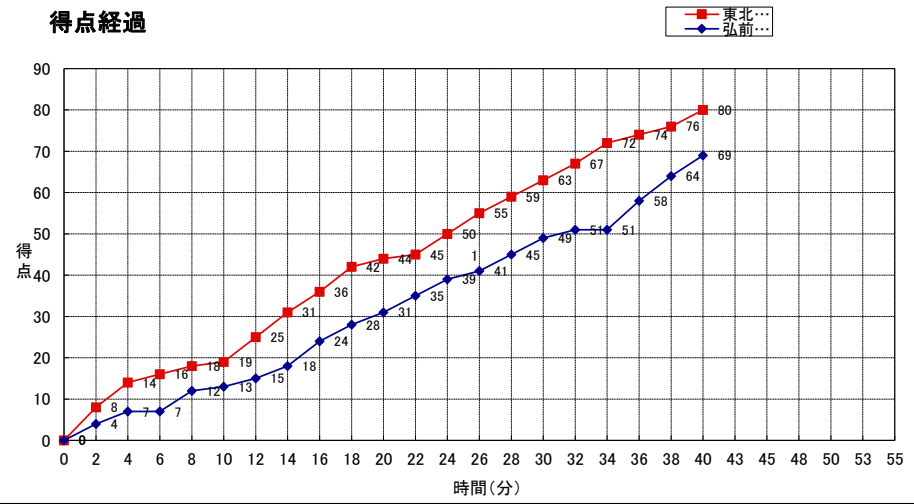

PTS: ポイント
M: 成功
A: 試投
%: シュート率

FG: フィールドゴール
3P: 3ポイントシュート
2P: 2ポイントシュート
FT: フリースロー

F: ファウル
OR: オフェンスリバウンド
DR: ディフェンスリバウンド
TOT: トータルリバウンド

TO: ターンオーバー
AS: アシスト
ST: ステール
BS: ブロックショット

MIN: 出場時間
S: スロー
OT: 延長

得点経過

ゲームレポート

1ピリオド●
出だしは学院大学の外角のシュートとプレッシャーディフェンスからの速攻なので点を入れている。対する弘前大学は、ドライブで強気に攻めファールをもらいフリースローで点を重ねていく。19対13で学院大学がリードして第1ピリオド終了。

●2ピリオド●
最初から学院大学のプレッシャーディフェンスに対応できずなかなかリズムを掴めなかった弘前大学だが、外角のシュートが入り、流れを掴んだ。それに対抗して学院大学は早い展開のバスケットをして点差を広げ、44対31学院大学がリードして前半終了。