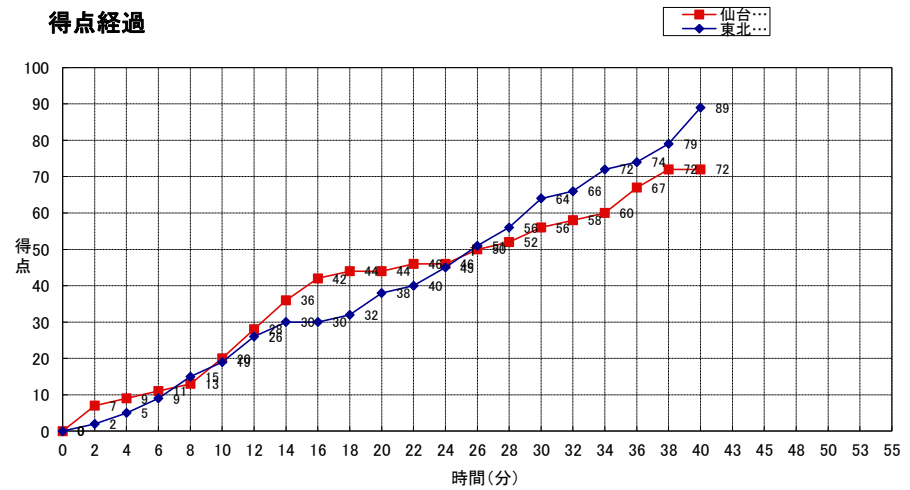

試合区分: **No. 4A1 1次リーグ** コミッショナー: **佐々木桂二**

期 日: **2012(H24)年9月1日(土)** 主審: **富裡彰子**

開始時間: **15:00** 副審: **大井陽平**

終了時間:

東北学院大学 (一部 4位)	○	19 -st1-	20	●	72	仙台大学 (一部 2位)
	89	19 -2nd-	24			
		26 -3rd-	12			
		25 -4th-	16			
		-OT1-				
	-OT2-					
	-OT3-					

東北学院大学

No.	S	選手名	PTS	3P FG		2P FG		FT		PF	REBOUNDS			TO	AS	ST	BS	MIN	
				M	A	M	A	M	A		TF	OR	DR						TOT
7	*	針生ほなみ	0	0	0	0	0	0	0	1	1	0	1	0	0	0	0		
9		中村純子	-	-	-	-	-	-	-	-	-	-	-	-	-	-	-		
11		渡邊佳奈子	-	-	-	-	-	-	-	-	-	-	-	-	-	-	-		
12		村山千	-	-	-	-	-	-	-	-	-	-	-	-	-	-	-		
13		春日理瑠子	-	-	-	-	-	-	-	-	-	-	-	-	-	-	-		
14		伊沢香南	-	-	-	-	-	-	-	-	-	-	-	-	-	-	-		
15		内海知里	-	-	-	-	-	-	-	-	-	-	-	-	-	-	-		
16		竹内由佳	2	0	0	1	1	0	0	0	0	0	0	0	0	0	0		
17		小口優花	-	-	-	-	-	-	-	-	-	-	-	-	-	-	-		
21	*	上村優	32	2	3	9	19	8	8	1	4	7	11	0	0	0	0		
23		菅原早希	0	0	0	0	0	0	0	0	0	0	0	0	0	0	0		
24	*	吉田弥生	17	2	3	5	3	1	2	0	0	1	1	0	0	0	0		
29		角田穂乃香	12	0	0	5	8	2	4	1	0	3	3	0	3	0	0		
31	*	中村朱里	5	1	4	1	6	0	0	1	0	0	0	0	4	0	0		
51	*	澤田七海	21	0	0	10	20	1	3	2	5	7	12	0	1	0	0		
TEAM			合計	89	5	10	31	57	12	17	6	10	18	28	0	8	0	0:00	
					50.0%		54.4%		70.6%										

仙台大学

No.	S	選手名	PTS	3P FG		2P FG		FT		PF	REBOUNDS			TO	AS	ST	BS	MIN	
				M	A	M	A	M	A		TF	OR	DR						TOT
16	*	鈴木隆梨	2	0	3	1	1	0	0	0	0	1	1	0	0	0	0		
1		遠藤真生	0	0	1	0	2	0	0	0	0	0	0	0	1	0	0		
2		工藤千穂	8	2	4	1	2	0	0	0	1	0	1	0	1	0	0		
3		新沼あさひ	0	0	0	0	0	0	2	0	0	0	0	0	0	0	0		
4		西川まみ	-	-	-	-	-	-	-	-	-	-	-	-	-	-	-		
5	*	佐々木ゆめ	6	0	2	3	4	0	0	3	1	1	2	0	1	0	0		
9	*	最上朝香	23	0	2	11	15	1	2	2	5	0	5	0	0	0	0		
10		水谷萌	3	0	0	1	3	1	1	3	0	0	0	0	1	0	0		
12		金谷明日花	-	-	-	-	-	-	-	-	-	-	-	-	-	-	-		
17	*	芳賀亜美	0	0	3	0	0	0	2	0	0	0	0	0	0	0	0		
18		清水理香子	18	4	10	3	8	0	0	3	0	2	2	0	1	0	0		
19		森島朱賀	0	0	2	0	0	0	0	0	0	0	0	0	0	0	0		
22	*	笹野葉月	9	1	3	3	12	0	0	2	0	5	5	0	1	0	0		
23		二階堂志帆	-	-	-	-	-	-	-	-	-	-	-	-	-	-	-		
88	*	岡崎麗央奈	3	0	0	1	1	1	1	1	1	0	1	0	0	0	0		
TEAM			合計	72	7	30	24	48	3	4	18	8	9	17	0	6	0	0:00	
					23.3%		50.0%		75.0%										

PST: ポイント   FG: フィールドゴール   F: ファウル   TO: テンオーバー   MIN: 出場時間
M: 成功   3P: 3ポイントシュート   OR: オフenseリバウンド   AS: アシスト   S: シュート
A: 試投   2P: 2ポイントシュート   DR: ディフェンスリバウンド   ST: スティール   OT: 延長
%: シュート率   FT: フリースロー   TOT: トータルリバウンド   BS: ブロックショット

得点経過

ゲームレポート

4A1 仙台大学VS東北学院大学

試合のまとめ

序盤、仙台大学は勢いや流れをつかませないディフェンスなどいろいろな戦術を駆使し常時リードをしていた。だが東北学院大学の堅実なプレイにより、流れを取りもどし逆転する。仙台大学はゾーンプレスで何とか食らいつつあるがファウルが重なり東北学院大学のフリースローを与えてしまいリードが広がってしまう。そのまま流れをつかんだ東北学院が勝利を収めた。第1ピリオド

序盤から、仙台大学は果敢な攻めと徹底した守りで流れをつかむ。東北学院大学はタイムアウトの後、#21斎藤を中心にぐらいつき流れを取りもどす。

20対19で仙台大学リード。第2ピリオド

前半、仙台大学は第一ピリオドで落としていた3Pシュートが入りだし大きくリードする。東北学院大学は#21斎藤と#51澤田の身長を活かしたプレーでぐらいつくも第二ピリオド残り5分の東北学院大学のタイムアウトの後、仙台大学はゾーンディフェンスに切り替えさらにリードするが後半ミスが重なりリードを失う。

44対38で仙台大学リード。第3ピリオド

前半流れをつかんでいた仙台大学だったが第二ピリオドの終わり方がわるかったのか、仙台大学・東北学院大学どちらも譲らない緊迫した後半の開始となった。今まで堅実なゲーム展開をしてきた東北学院大学が流れをつかみついに逆転し、最終ピリオドへ。

56対64で東北学院大学リード。第4ピリオド

最終ピリオドということもあり両者ともに一進一退の攻防となった。東北学院大学はこのピリオドも堅実なプレイで着実に点数を量産していくが仙台大学の攻撃的なディフェンスで立て直す。だがファウルが重なってしまい東北学院大学にフリースローを与えてしまい、最後3Pシュートで反撃を試みるが点差を縮めるまでには至らなかった。

72対89で東北学院大学が勝利。

担当者: ( )

東北大学バスケットボール連盟