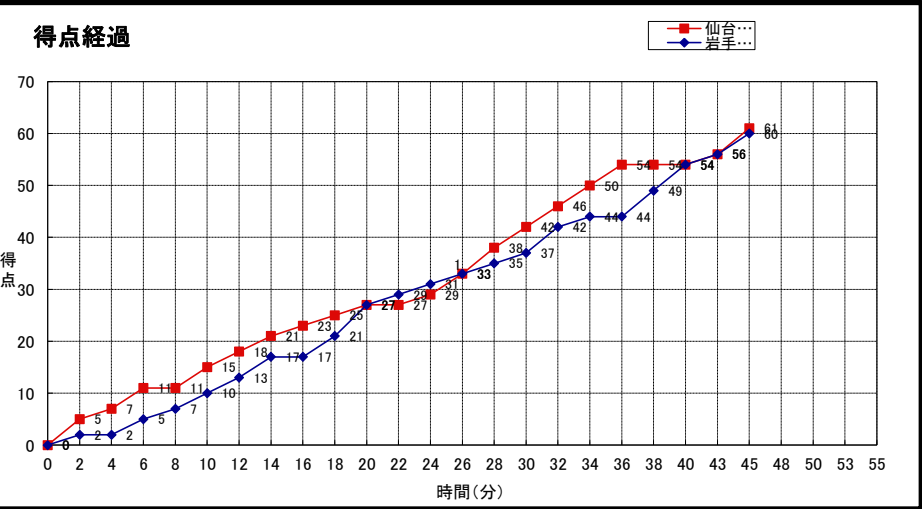

期 日: **2015(H27)年9月6日(日)** 主審: **北沢岳夫**

開始時間: **15:00** 副審: **平林達哉**

終了時間:

仙台大学 (一部 1位)	○	61	●	岩手大学 (一部 3位)
		15 -st1- 10 12 -2nd- 17 15 -3rd- 10 12 -4th- 17 7 -OT1- 6 -OT2- -OT3-	60	

仙台大学

No.	S	選手名	PTS	3P FG		2P FG		FT		PF	REBOUNDS			TO	AS	ST	BS	MIN	
				M	A	M	A	M	A		TF	OR	DR						TOT
32		楠侑也	-	-	-	-	-	-	-	-	-	-	-	-	-	-	-	-	
1		市原大志	0	0	0	0	0	0	0	0	0	0	0	0	0	0	0	0	
2	*	和田一斗	22	2	9	8	20	0	0	0	0	1	1	0	1	0	0	0	
5	*	山田寛貴	16	0	0	8	14	0	0	3	3	2	5	0	1	0	0	0	
7	*	鈴木亮也	17	3	6	3	15	2	2	3	0	2	2	0	4	0	0	0	
12		豊川裕太	0	0	0	0	1	0	0	1	0	1	1	0	0	0	0	0	
18		中村優斗	-	-	-	-	-	-	-	-	-	-	-	-	-	-	-	-	
27	*	佐藤隆斗	2	0	7	1	0	0	0	1	1	2	3	0	0	0	0	0	
34		暁聡	-	-	-	-	-	-	-	-	-	-	-	-	-	-	-	-	
35		大山和弘	2	0	1	1	1	0	0	2	0	1	1	0	0	0	0	0	
38		山田凌	-	-	-	-	-	-	-	-	-	-	-	-	-	-	-	-	
56		嵯峨後翔	2	0	0	1	2	0	0	1	0	2	2	0	0	0	0	0	
71	*	細木遼大	0	0	0	0	5	0	4	3	4	11	15	0	1	0	0	0	
88		齋藤野平	0	0	0	0	1	0	0	0	2	1	3	0	3	0	0	0	
91		渡部良希	-	-	-	-	-	-	-	-	-	-	-	-	-	-	-	-	
TEAM																			
合計			61	5	23	22	59	2	6	14	10	23	33	0	10	0	0	0:00	
					21.7%		37.3%												

岩手大学

No.	S	選手名	PTS	3P FG		2P FG		FT		PF	REBOUNDS			TO	AS	ST	BS	MIN	
				M	A	M	A	M	A		TF	OR	DR						TOT
4	*	柳澤洗太	14	1	6	4	13	3	5	1	2	4	6	0	6	0	0	0	
5		菅原大樹	-	-	-	-	-	-	-	-	-	-	-	-	-	-	-	-	
6	*	工藤正寿	4	0	0	2	9	0	0	3	0	4	4	0	0	0	0	0	
7		小林亮太	2	0	0	0	2	2	0	0	0	0	0	0	0	0	0	0	
8	*	中野宥斗	9	0	0	4	8	1	2	2	4	9	13	0	0	0	0	0	
9		渡邊基大	-	-	-	-	-	-	-	-	-	-	-	-	-	-	-	-	
10		成田賢人	0	0	0	0	0	0	0	0	0	0	0	0	0	0	0	0	
11		轟田隼也	-	-	-	-	-	-	-	-	-	-	-	-	-	-	-	-	
12		澤木優弥	-	-	-	-	-	-	-	-	-	-	-	-	-	-	-	-	
13	*	阿部慎太郎	16	2	12	5	13	0	1	2	0	2	2	0	3	0	0	0	
14	*	海沼遼祐	15	0	0	6	10	3	4	3	6	8	14	0	0	0	0	0	
15		大平直人	-	-	-	-	-	-	-	-	-	-	-	-	-	-	-	-	
17		本間優輝	-	-	-	-	-	-	-	-	-	-	-	-	-	-	-	-	
19		菅野純孝	0	0	0	0	1	0	0	0	1	0	1	0	0	0	0	0	
21		今野大貴	-	-	-	-	-	-	-	-	-	-	-	-	-	-	-	-	
TEAM																			
合計			60	3	18	21	54	9	14	11	13	27	40	0	9	0	0	0:00	
					16.7%		38.9%												

PST: ポイント   FG: フィールドゴール   F: フェール   TO: テンオーバー   MIN: 出場時間
M: 成功   3P: 3ポイントシュート   OR: オフenseリバウンド   AS: アシスト   S: スロー
A: 試投   2P: 2ポイントシュート   DR: ディフェンスリバウンド   ST: スティール   OT: 延長
%: シュート率   FT: フリースロー   TOT: トータルリバウンド   BS: ブロックショット

ゲームレポート

●試合まとめ
両者譲らない激しいディフェンスで得点を取らせない。仙台大が徹底したリバウンドで流れは仙台大に傾くが岩大が連続得点を決め27-27で前半を折り返す。両チームとも堅い守りでなかなか攻められなかったが、仙台大が確実にシュートを決め、延長戦の末、1点差で勝利した。

●第1ピリオド
出だしから両者激しいディフェンスで得点を取らせない。仙台大は粘り強いディフェンス、全員がリバウンドに絡み得点を重ね11-5とリード。負けじと岩大も#4を中心に攻めるが、15-10と仙台大がリードし1ピリオド終了。

●第2ピリオド
岩大がリバウンドに徹底し、#4、#13が得点をあげ流れを引き寄せようとするも、仙台大も外からのシュートを連続で決め流れを渡さない。しかし、岩大がブレイクで連続得点を決め、同点まで持ち込む。仙台大の#56が残り数秒で得点を決めるが岩大も得点を返し、27-27で前半終了。

●第3ピリオド
岩大の#13の速攻のレイアップ、ジャンプシュートで四点差をつける。しかし、仙台大の連続得点で同点。#7と#2のスリーポイントシュートで仙台大が六点リードするが岩大のリバウンドシュートやジャンプシュートで点差を縮める。仙台大が五点リードで4ピリオドをむかえる。

●第4ピリオド
両チームともリバウンドを徹底し、セカンドチャンスを与えない。仙台大が速攻でシュートを決め、6点リード。岩大がナンバープレイを使い、#13がスリーポイントシュートを決める。その後も岩大の#13のスリーポイントシュートで54-54の同点。延長戦へと持ち込まれた。

●延長
岩大#13のジャンプシュートで56-54と二点リード。仙台大#2の強い1対1で同点。仙台大#7がスリーポイントシュートを決め、残り15秒で59-58。岩大#13がファウルをもらい、残り4秒でフリースロー。#13に変わり、#7がフリースロー2本決め、1点差。仙台大がタイムアウトを要求。エンドラインの攻めが成功し、61-60で仙台大が勝利。